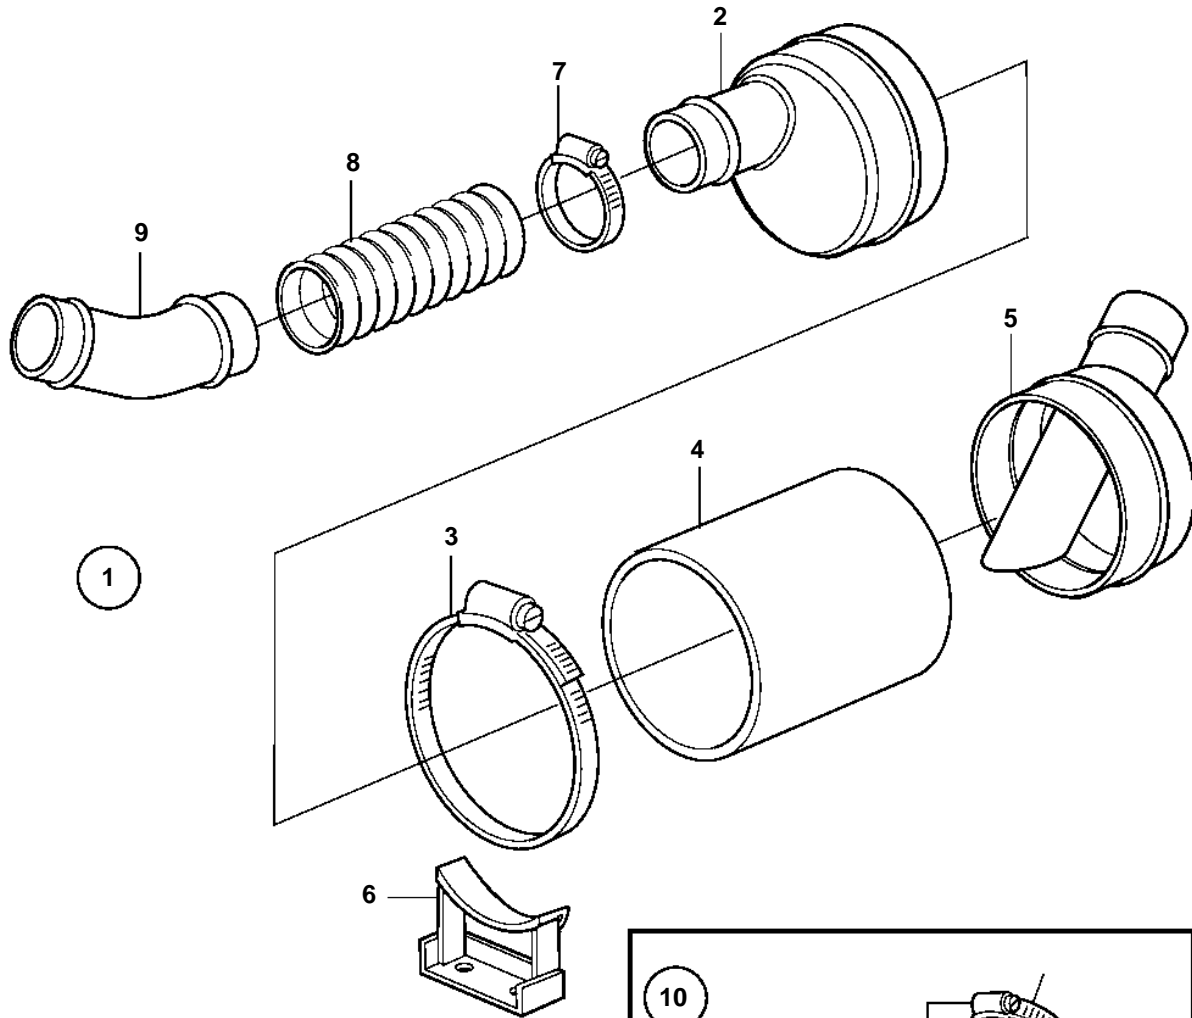

D2-55A, D2-55B, D2-55C, D2-55D, D2-55E, D2-55F

D2-55A, D2-55B, D2-55C, D2-55D, D2-55E, D2-55F

REF	PART NO.	QTY	DESCRIPTION	NOTES
1	842768	1	Muffler	
2		1	· End plate	
3	949000	4	· Hose clamp	
4	842766	1	· Exhaust hose	
5		1	· End plate	
6	842767	2	· Bracket	
7	853012	X	Hose clamp	
8	1140667	X	Exhaust hose	(828729)
9	843287	1	Riser	
10	828295	1	Hull fitting	
11	828292	1	· Grommet	
12	828293	1	· Expander	
13		2	· Washer	
14	828412	1	· Washer	
15	853012	4	· Hose clamp	
16	828410	6	· Screw	
17	1140667	X	· Exhaust hose	(828729)