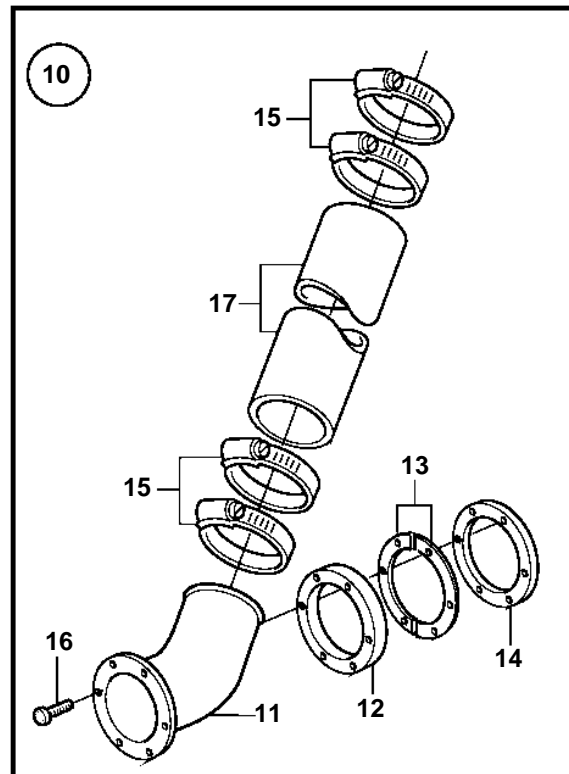

D2-55A, D2-55B, D2-55C, D2-55D, D2-55E, D2-55F

D2-55A, D2-55B, D2-55C, D2-55D, D2-55E, D2-55F

REF	PART NO.	QTY	DESCRIPTION	NOTES
1	842768	1	Muffler	
2		1	· End plate	
3	949000	4	· Hose clamp	
4	842766	1	· Exhaust hose	
5		1	· End plate	
6	842767	2	· Bracket	
7	853012	X	Hose clamp	
8	1140667	X	Exhaust hose	(828729)
9	843287	1	Riser	
10	828295	1	Hull fitting	
11	828292	1	· Grommet	
12	828293	1	· Expander	
13		2	· Washer	
14	828412	1	· Washer	
15	853012	4	· Hose clamp	
16	828410	6	· Screw	
17	1140667	X	· Exhaust hose	(828729)