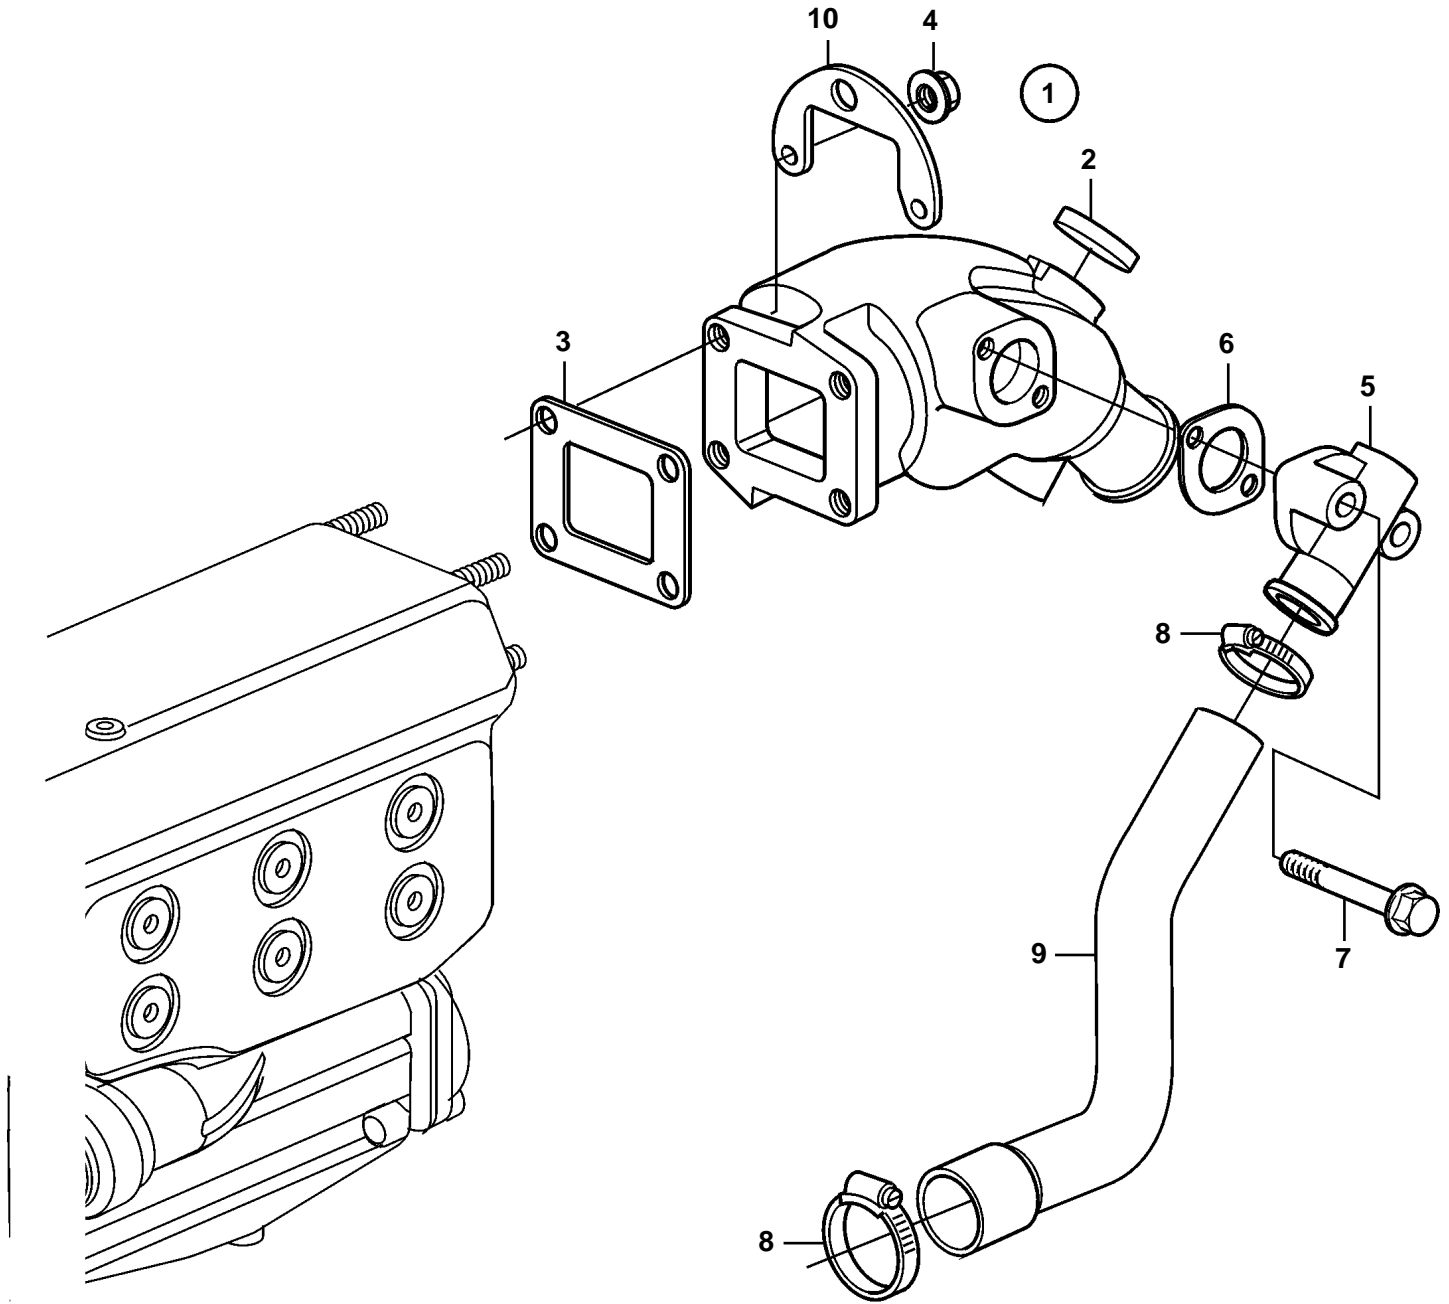

D2-55A, D2-55B

18956

D2-55A, D2-55B

REF	PART NO.	QTY	DESCRIPTION	NOTES
1	3589544	1	Exhaust riser	(861574)
2	11997805	3	· Plug	
3	859834	1	Gasket	
4	945408	4	Flange nut	
5	859836	1	Connector	
6	859835	1	Gasket	
7	948217	2	Flange screw	
8	961669	2	Hose clamp	
9	3583084	1	Hose	
10		1	Lifting eye	