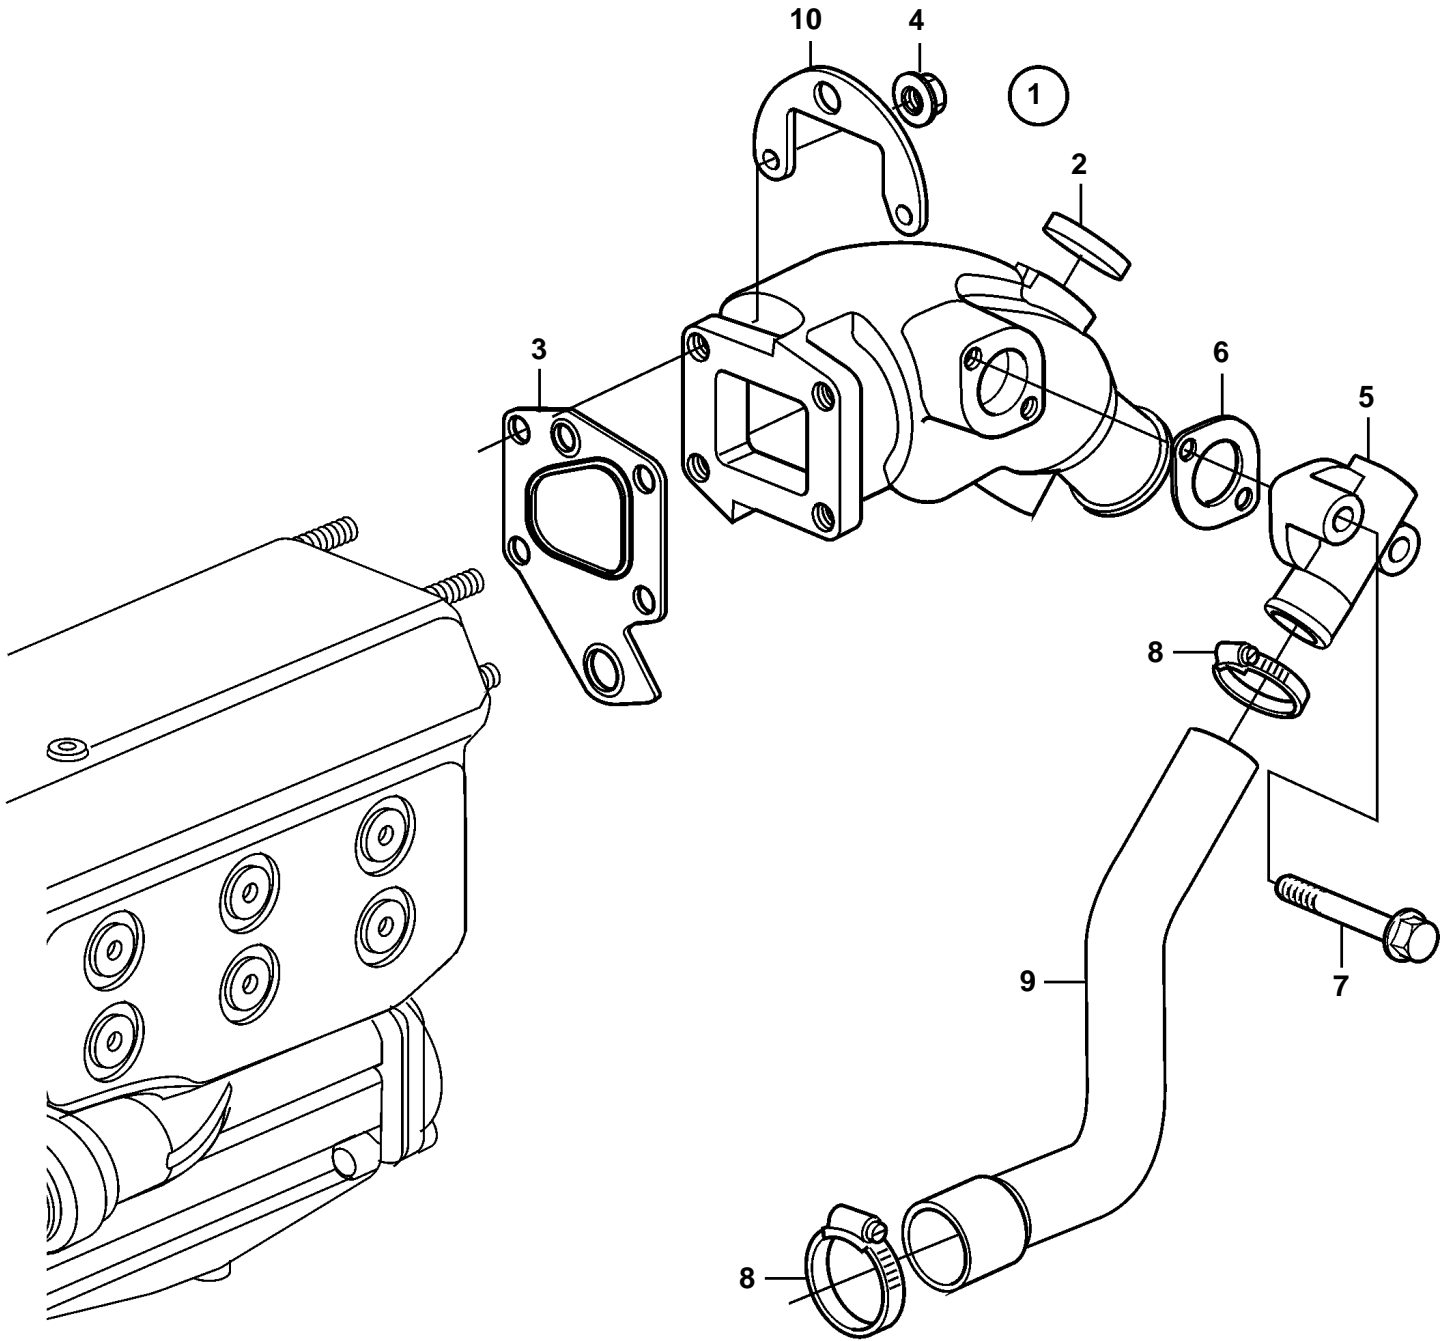

D2-55C, D2-55D, D2-55E, D2-55F

23160

D2-55C, D2-55D, D2-55E, D2-55F

REF	PART NO.	QTY	DESCRIPTION
1	3589544	1	Exhaust riser
2	11997805	3	· Plug
3	888596	1	Gasket
4	945408	4	Flange nut
5	859836	1	Connector
6	859835	1	Gasket
7	948217	2	Flange screw
8	961669	2	Hose clamp
9	3589547	1	Hose
10		1	Lifting eye