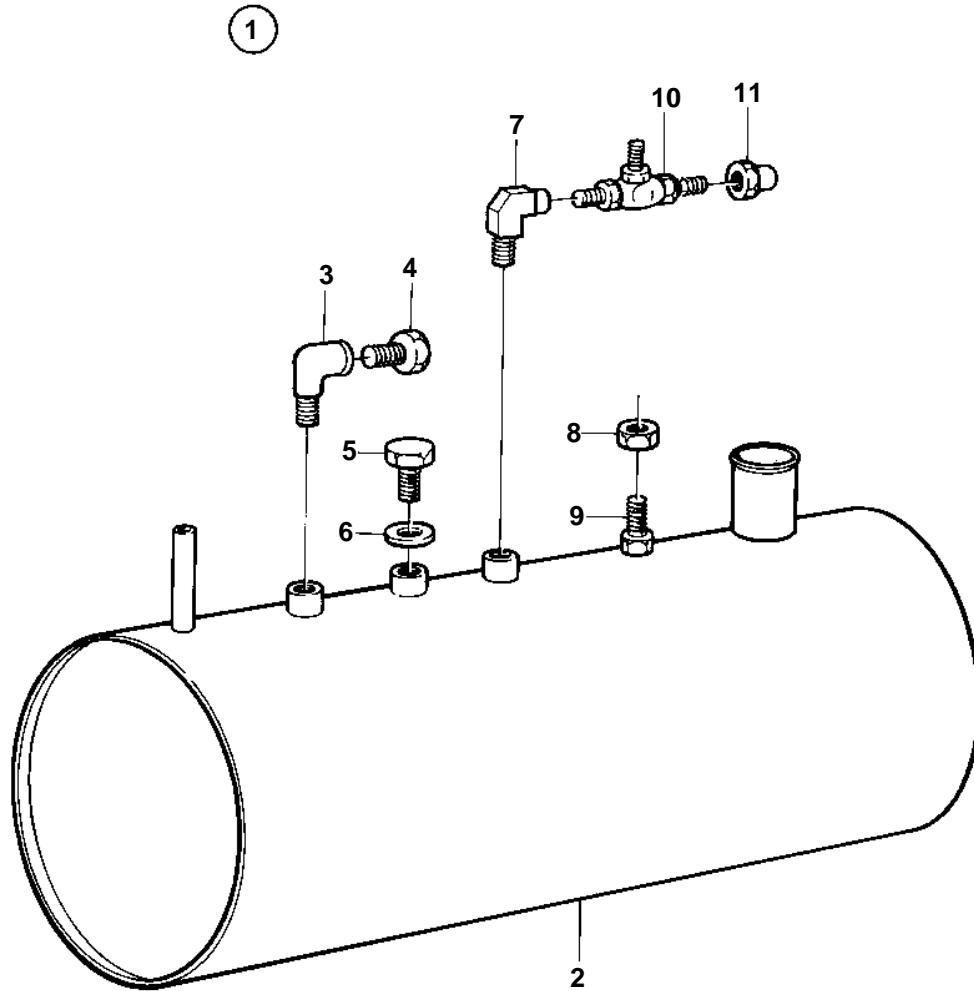

D2-55A, D2-55B, D2-55C, D2-55D, D2-55E, D2-55F

7569

D2-55A, D2-55B, D2-55C, D2-55D, D2-55E, D2-55F

REF	PART NO.	QTY	DESCRIPTION	NOTES
1		1	Fuel tank	
2		1	· Fuel tank	20L
3	16218	1	· Elbow nipple	
4	981749	1	· Plug	
5	914391	1	· Plug	
6		1	· Gasket	
7	16218	1	· Elbow nipple	
8	940197	1	· Hexagon nut	
9	963556	1	· Hexagon screw	
10		1	· Shut-off cock	
11	954322	1	· Fitting nut	