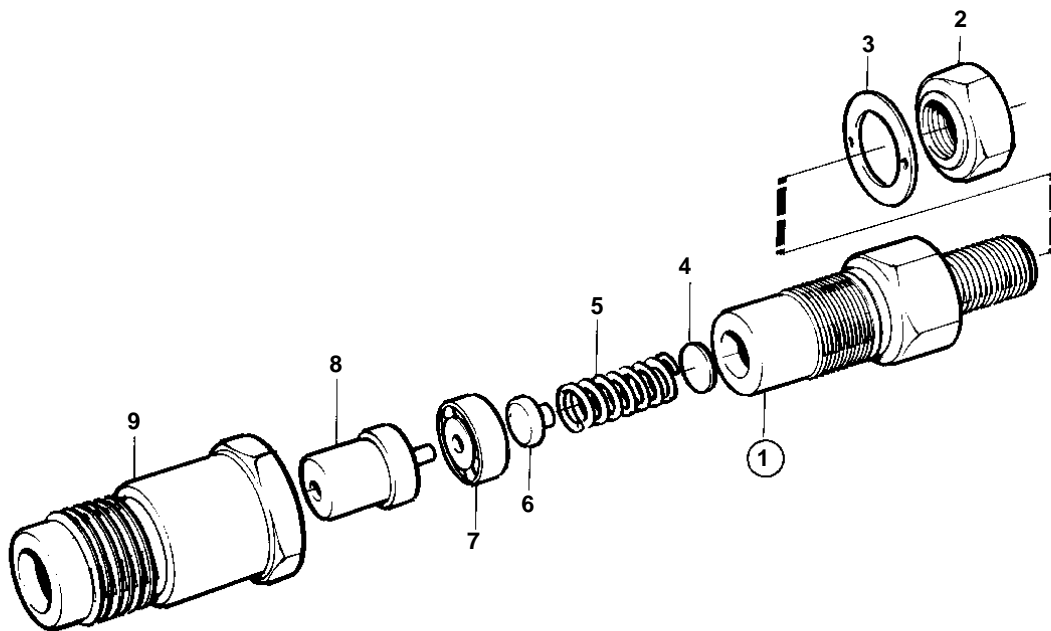

D2-55A, D2-55B, D2-55C, D2-55D, D2-55E, D2-55F

15079

D2-55A, D2-55B, D2-55C, D2-55D, D2-55E, D2-55F

REF	PART NO.	QTY	DESCRIPTION
1	3580592	1	Injector
	3803442	1	Injector, exch, exch
2	3580630	1	· Nut
3	3580631	1	· Gasket
4	3580632	3	· Washer kit
5	3580633	1	· Spring
6	3580634	1	· Pressure bolt
7	3580635	1	· Spacer
8	3580636	1	· Nozzle
9		1	· Nut