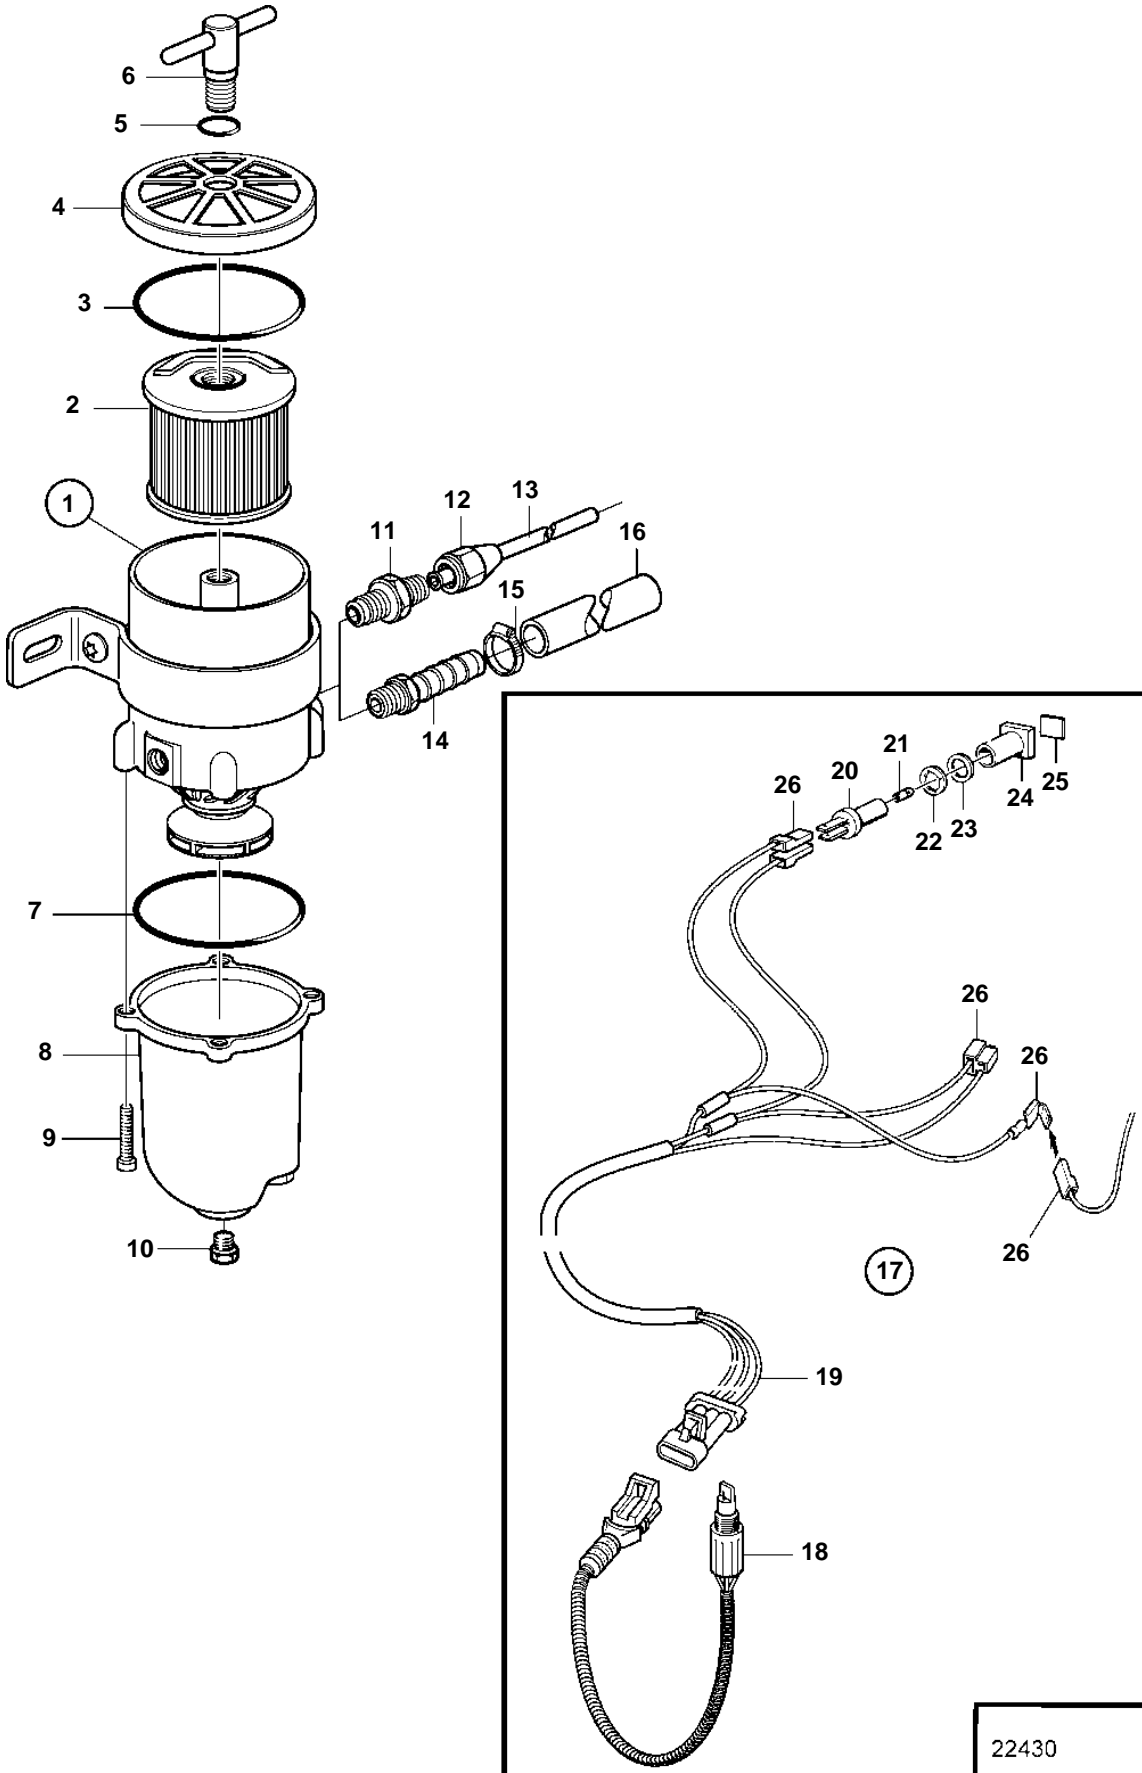

D2-55A, D2-55B, D2-55C, D2-55D, D2-55E, D2-55F

D2-55A, D2-55B, D2-55C, D2-55D, D2-55E, D2-55F

REF	PART NO.	QTY	DESCRIPTION	SEE SEC.	NOTES
1	877763	1	Fuel filter		
2	1147147	1	• Fuel filter insert		2 MIKRON
	861014	1	• Insert		10 MIKRON
	3581760	1	• Insert		30 MIKRON
3	838504	1	• Gasket		
4		1	• Lock		
5	838505	1	• O-ring		
6		1	• Handle		
7	3838861	1	• Gasket		
8	3838848	1	• Bowl		
9	950024	4	• Cross recessed screw		
10	952075	1	• Plug		
11	954337	2	Nipple		
12	954323	2	Fitting nut		
13	1140062	2	Copper tube		
14	3825000	2	Hose nipple		
15	961664	2	Hose clamp		
16	861057	X	Fuel hose		3/8"
			• Bulletin P-23-4-4	P-23-4-4-EN	Fuel Hose P/N 861057
17	1140724	1	Level guard		
18	3588916	1	• Alarm kit		
19	881774	1	• Wiring harness		
20	808175	1	• Lamp socket		
21	19923	1	• Bulb		12V, 2W
	182059	1	• Bulb		24V, 3W
22	967583	1	• Retainer		
23	829714	1	• Sealing ring		
24	838455	1	• Retainer		
25	872591	1	• Symbol strip		
26		X	• Cables and terminals	1963	