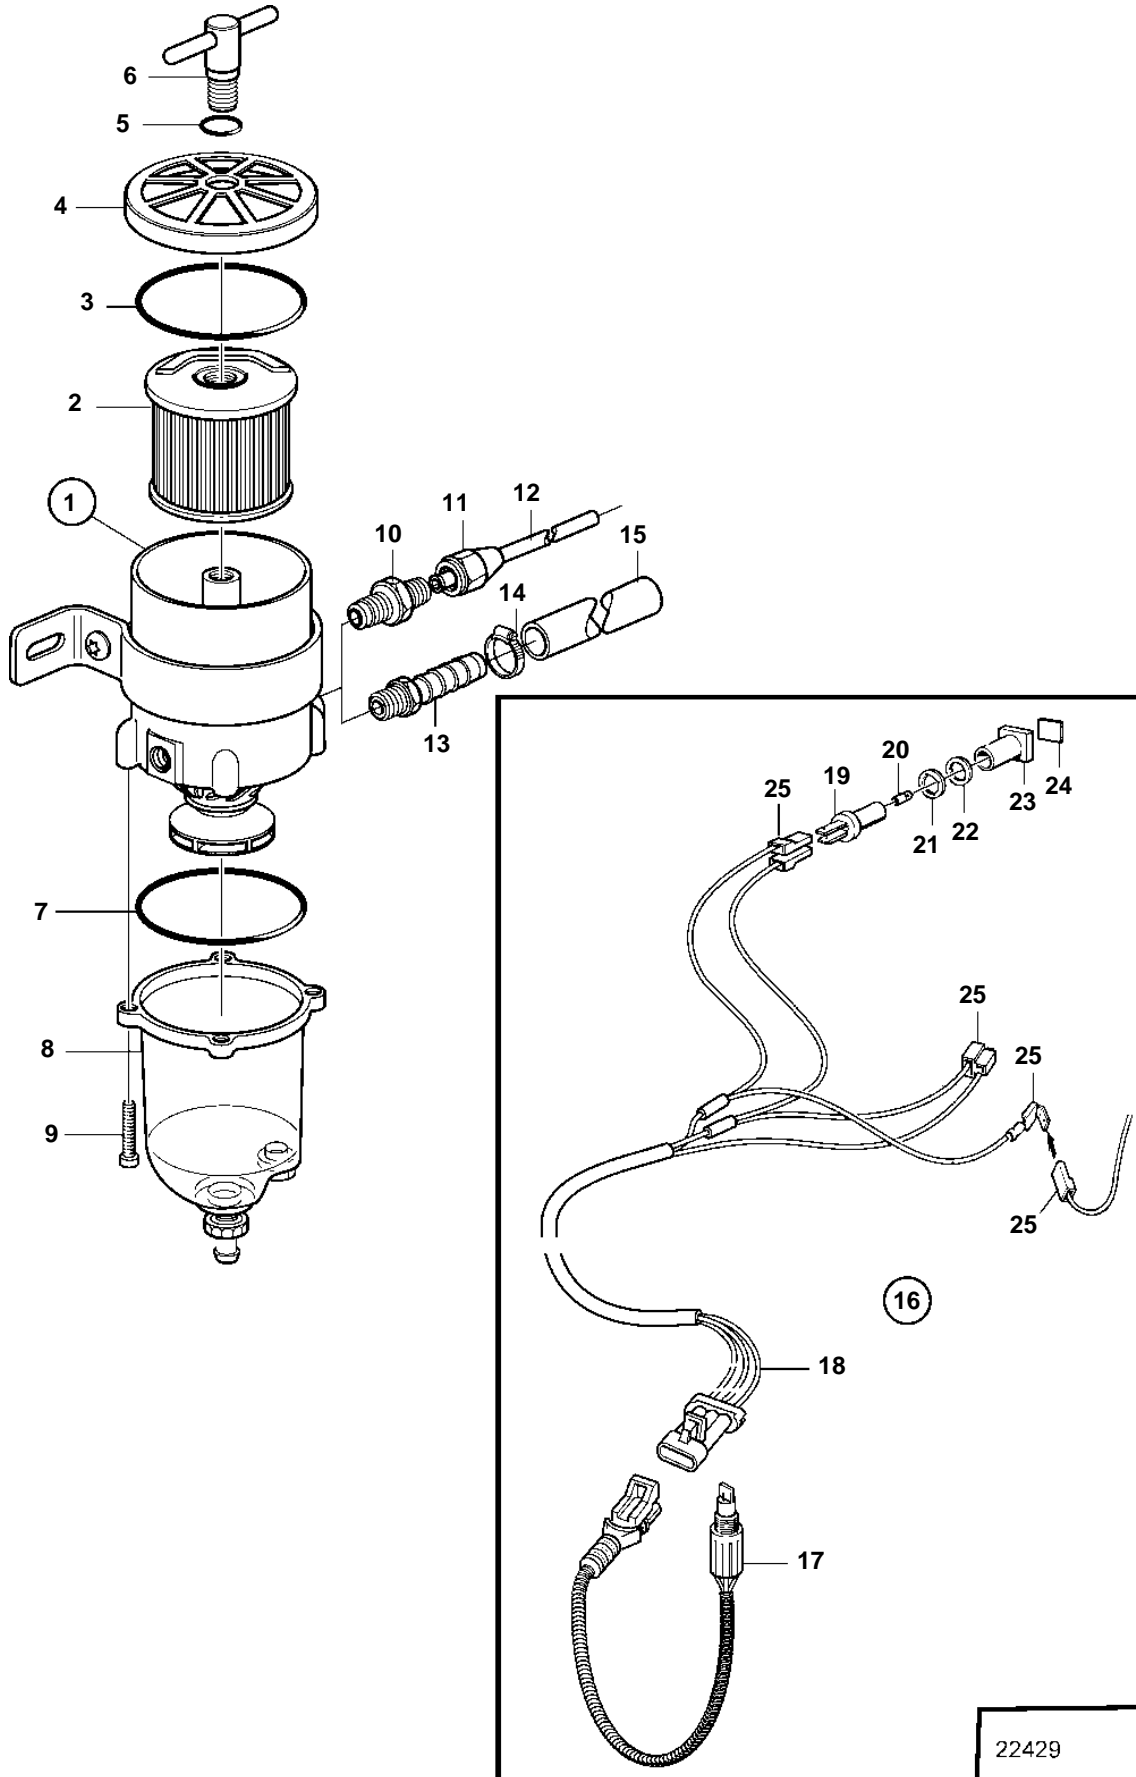

D2-55A, D2-55B, D2-55C, D2-55D, D2-55E, D2-55F

D2-55A, D2-55B, D2-55C, D2-55D, D2-55E, D2-55F

REF	PART NO.	QTY	DESCRIPTION	SEE SEC.	NOTES
1	877762	1	Fuel filter		(861143)
2	1147147	1	• Fuel filter insert		2 MIKRON
	861014	1	• Insert		10 MIKRON
	3581760	1	• Insert		30 MIKRON
3	838504	1	• Gasket		
4		1	• Lock		
5	838505	1	• O-ring		
6		1	• Handle		
7	3838861	1	• Gasket		
8	3838848	1	• Bowl		
9	950024	4	• Cross recessed screw		
10	954337	2	Nipple		
11	954323	2	Fitting nut		
12	1140062	2	Copper tube		
13	3825000	2	Hose nipple		
14	961664	2	Hose clamp		
15	861057	X	Fuel hose		3/8"
			• Bulletin P-23-4-4	P-23-4-4-EN	Fuel Hose P/N 861057
16	1140724	1	Level guard		
17	3588916	1	• Alarm kit		
18	881774	1	• Wiring harness		
19	808175	1	• Lamp socket		
20	19923	1	• Bulb		12V, 2W
	182059	1	• Bulb		24V, 3W
21	967583	1	• Retainer		
22	829714	1	• Sealing ring		
23	838455	1	• Retainer		
24	872591	1	• Symbol strip		
25		X	• Cables and terminals	1963	