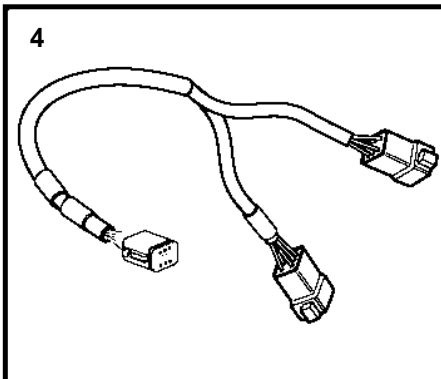

D2-55D, D2-55E, D2-55F

23570

D2-55D, D2-55E, D2-55F

REF	PART NO.	QTY	DESCRIPTION	NOTES
1	3888589	1	Wiring harness	
2	3817974	1	Alarm	
3	3842733	1	Extension cable'verl	L=3000mm
	3842734	1	Extension cable'verl	L=5000mm
	3842735	1	Extension cable'verl	L=7000mm
	3842736	1	Extension cable'verl	L=9000mm
	3842737	1	Extension cable'verl	L=11000mm
4	3588206	1	Cable kit, y-split	
	874760	1	Cable kit	For secondary helm station
5	3812291	1	Sensor kit	
6	873772	1	· Tank sensor	
7	3884818	1	Display	
8	830928	4	· Stud	
9	830930	4	· Nut	
10	21144348	1	Control panel	
11	3808131	1	· Frame	
12	3808135	1	· Gasket	
13	3808134	1	· Nut	
14	3587055	1	Kit	
15	3587054	1	Kit	