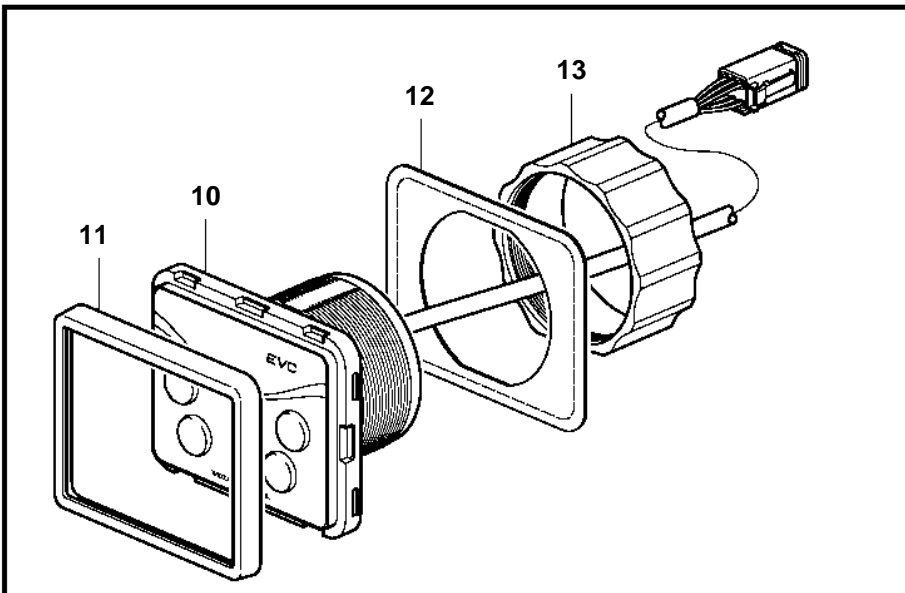

D2-55D, D2-55E, D2-55F

23570

D2-55D, D2-55E, D2-55F

REF	PART NO.	QTY	DESCRIPTION	NOTES
1	3888589	1	Wiring harness	
2	3817974	1	Alarm	
3	3842733	1	Extension cable'verl	L=3000mm
	3842734	1	Extension cable'verl	L=5000mm
	3842735	1	Extension cable'verl	L=7000mm
	3842736	1	Extension cable'verl	L=9000mm
	3842737	1	Extension cable'verl	L=11000mm
4	3588206	1	Cable kit, y-split	
	874760	1	Cable kit	For secondary helm station
5	3812291	1	Sensor kit	
6	873772	1	· Tank sensor	
7	3884818	1	Display	
8	830928	4	· Stud	
9	830930	4	· Nut	
10	21144348	1	Control panel	
11	3808131	1	· Frame	
12	3808135	1	· Gasket	
13	3808134	1	· Nut	
14	3587055	1	Kit	
15	3587054	1	Kit	