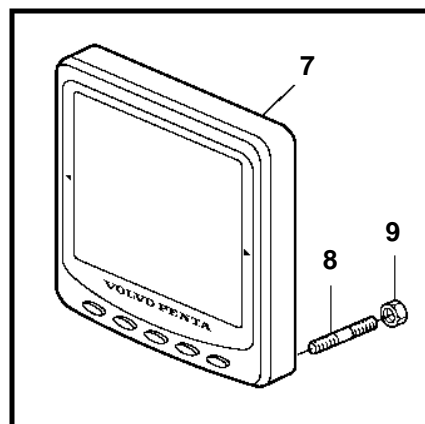

D2-55D, D2-55E, D2-55F

23570

D2-55D, D2-55E, D2-55F

REF	PART NO.	QTY	DESCRIPTION	NOTES
1	3888589	1	Wiring harness	
2	3817974	1	Alarm	
3	3842733	1	Extension cable'verl	L=3000mm
	3842734	1	Extension cable'verl	L=5000mm
	3842735	1	Extension cable'verl	L=7000mm
	3842736	1	Extension cable'verl	L=9000mm
	3842737	1	Extension cable'verl	L=11000mm
4	3588206	1	Cable kit, y-split	
	874760	1	Cable kit	For secondary helm station
5	3812291	1	Sensor kit	
6	873772	1	· Tank sensor	
7	3884818	1	Display	
8	830928	4	· Stud	
9	830930	4	· Nut	
10	21144348	1	Control panel	
11	3808131	1	· Frame	
12	3808135	1	· Gasket	
13	3808134	1	· Nut	
14	3587055	1	Kit	
15	3587054	1	Kit	