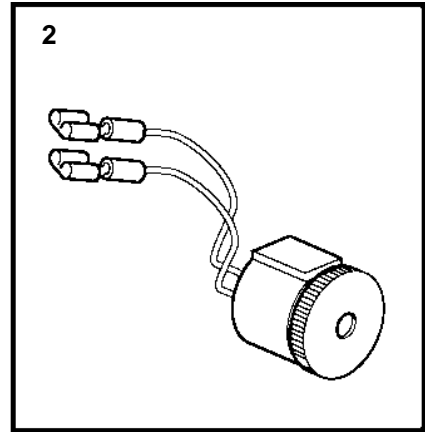

D2-55D, D2-55E, D2-55F

23570

D2-55D, D2-55E, D2-55F

REF	PART NO.	QTY	DESCRIPTION	NOTES
1	3888589	1	Wiring harness	
2	3817974	1	Alarm	
3	3842733	1	Extension cable'verl	L=3000mm
	3842734	1	Extension cable'verl	L=5000mm
	3842735	1	Extension cable'verl	L=7000mm
	3842736	1	Extension cable'verl	L=9000mm
	3842737	1	Extension cable'verl	L=11000mm
4	3588206	1	Cable kit, y-split	
	874760	1	Cable kit	For secondary helm station
5	3812291	1	Sensor kit	
6	873772	1	· Tank sensor	
7	3884818	1	Display	
8	830928	4	· Stud	
9	830930	4	· Nut	
10	21144348	1	Control panel	
11	3808131	1	· Frame	
12	3808135	1	· Gasket	
13	3808134	1	· Nut	
14	3587055	1	Kit	
15	3587054	1	Kit	