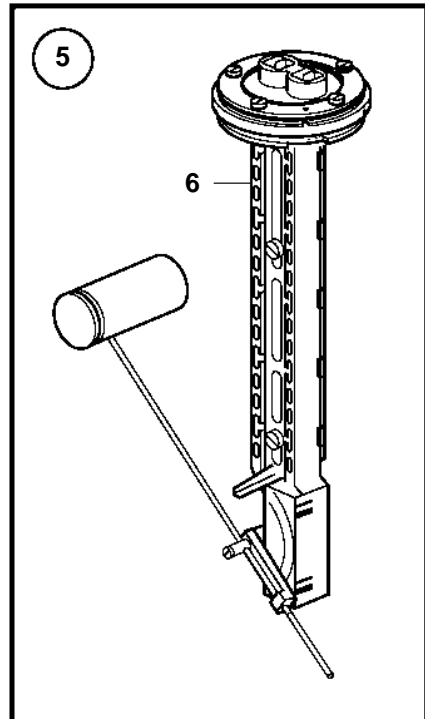

D2-55D, D2-55E, D2-55F

23570

D2-55D, D2-55E, D2-55F

REF	PART NO.	QTY	DESCRIPTION	NOTES
1	3888589	1	Wiring harness	
2	3817974	1	Alarm	
3	3842733	1	Extension cable'verl	L=3000mm
	3842734	1	Extension cable'verl	L=5000mm
	3842735	1	Extension cable'verl	L=7000mm
	3842736	1	Extension cable'verl	L=9000mm
	3842737	1	Extension cable'verl	L=11000mm
4	3588206	1	Cable kit, y-split	
	874760	1	Cable kit	For secondary helm station
5	3812291	1	Sensor kit	
6	873772	1	· Tank sensor	
7	3884818	1	Display	
8	830928	4	· Stud	
9	830930	4	· Nut	
10	21144348	1	Control panel	
11	3808131	1	· Frame	
12	3808135	1	· Gasket	
13	3808134	1	· Nut	
14	3587055	1	Kit	
15	3587054	1	Kit	