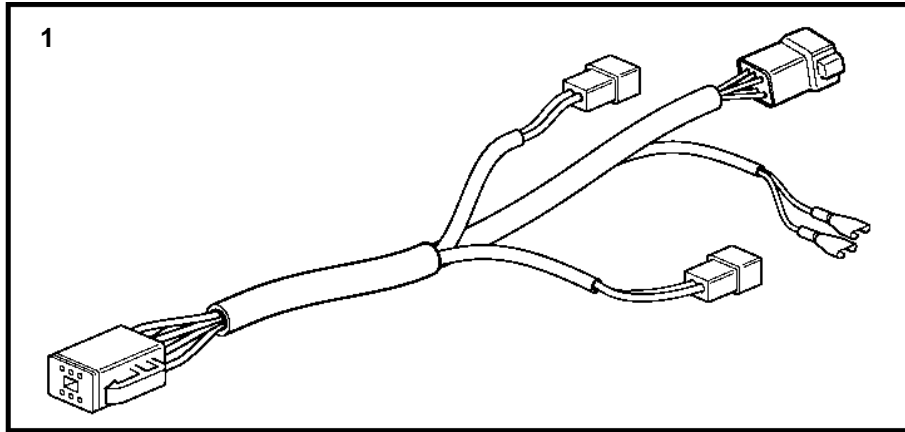

D2-55D, D2-55E, D2-55F

23570

D2-55D, D2-55E, D2-55F

REF	PART NO.	QTY	DESCRIPTION	NOTES
1	3888589	1	Wiring harness	
2	3817974	1	Alarm	
3	3842733	1	Extension cable'verl	L=3000mm
	3842734	1	Extension cable'verl	L=5000mm
	3842735	1	Extension cable'verl	L=7000mm
	3842736	1	Extension cable'verl	L=9000mm
	3842737	1	Extension cable'verl	L=11000mm
4	3588206	1	Cable kit, y-split	
	874760	1	Cable kit	For secondary helm station
5	3812291	1	Sensor kit	
6	873772	1	· Tank sensor	
7	3884818	1	Display	
8	830928	4	· Stud	
9	830930	4	· Nut	
10	21144348	1	Control panel	
11	3808131	1	· Frame	
12	3808135	1	· Gasket	
13	3808134	1	· Nut	
14	3587055	1	Kit	
15	3587054	1	Kit	