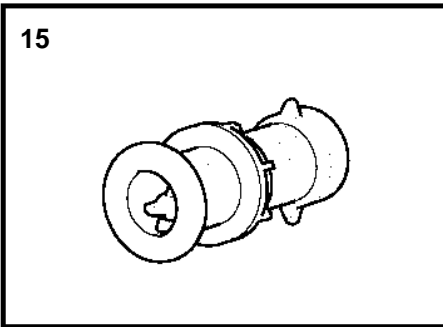

D2-55D, D2-55E, D2-55F

23570

D2-55D, D2-55E, D2-55F

REF	PART NO.	QTY	DESCRIPTION	NOTES
1	3888589	1	Wiring harness	
2	3817974	1	Alarm	
3	3842733	1	Extension cable'verl	L=3000mm
	3842734	1	Extension cable'verl	L=5000mm
	3842735	1	Extension cable'verl	L=7000mm
	3842736	1	Extension cable'verl	L=9000mm
	3842737	1	Extension cable'verl	L=11000mm
4	3588206	1	Cable kit, y-split	
	874760	1	Cable kit	For secondary helm station
5	3812291	1	Sensor kit	
6	873772	1	· Tank sensor	
7	3884818	1	Display	
8	830928	4	· Stud	
9	830930	4	· Nut	
10	21144348	1	Control panel	
11	3808131	1	· Frame	
12	3808135	1	· Gasket	
13	3808134	1	· Nut	
14	3587055	1	Kit	
15	3587054	1	Kit	