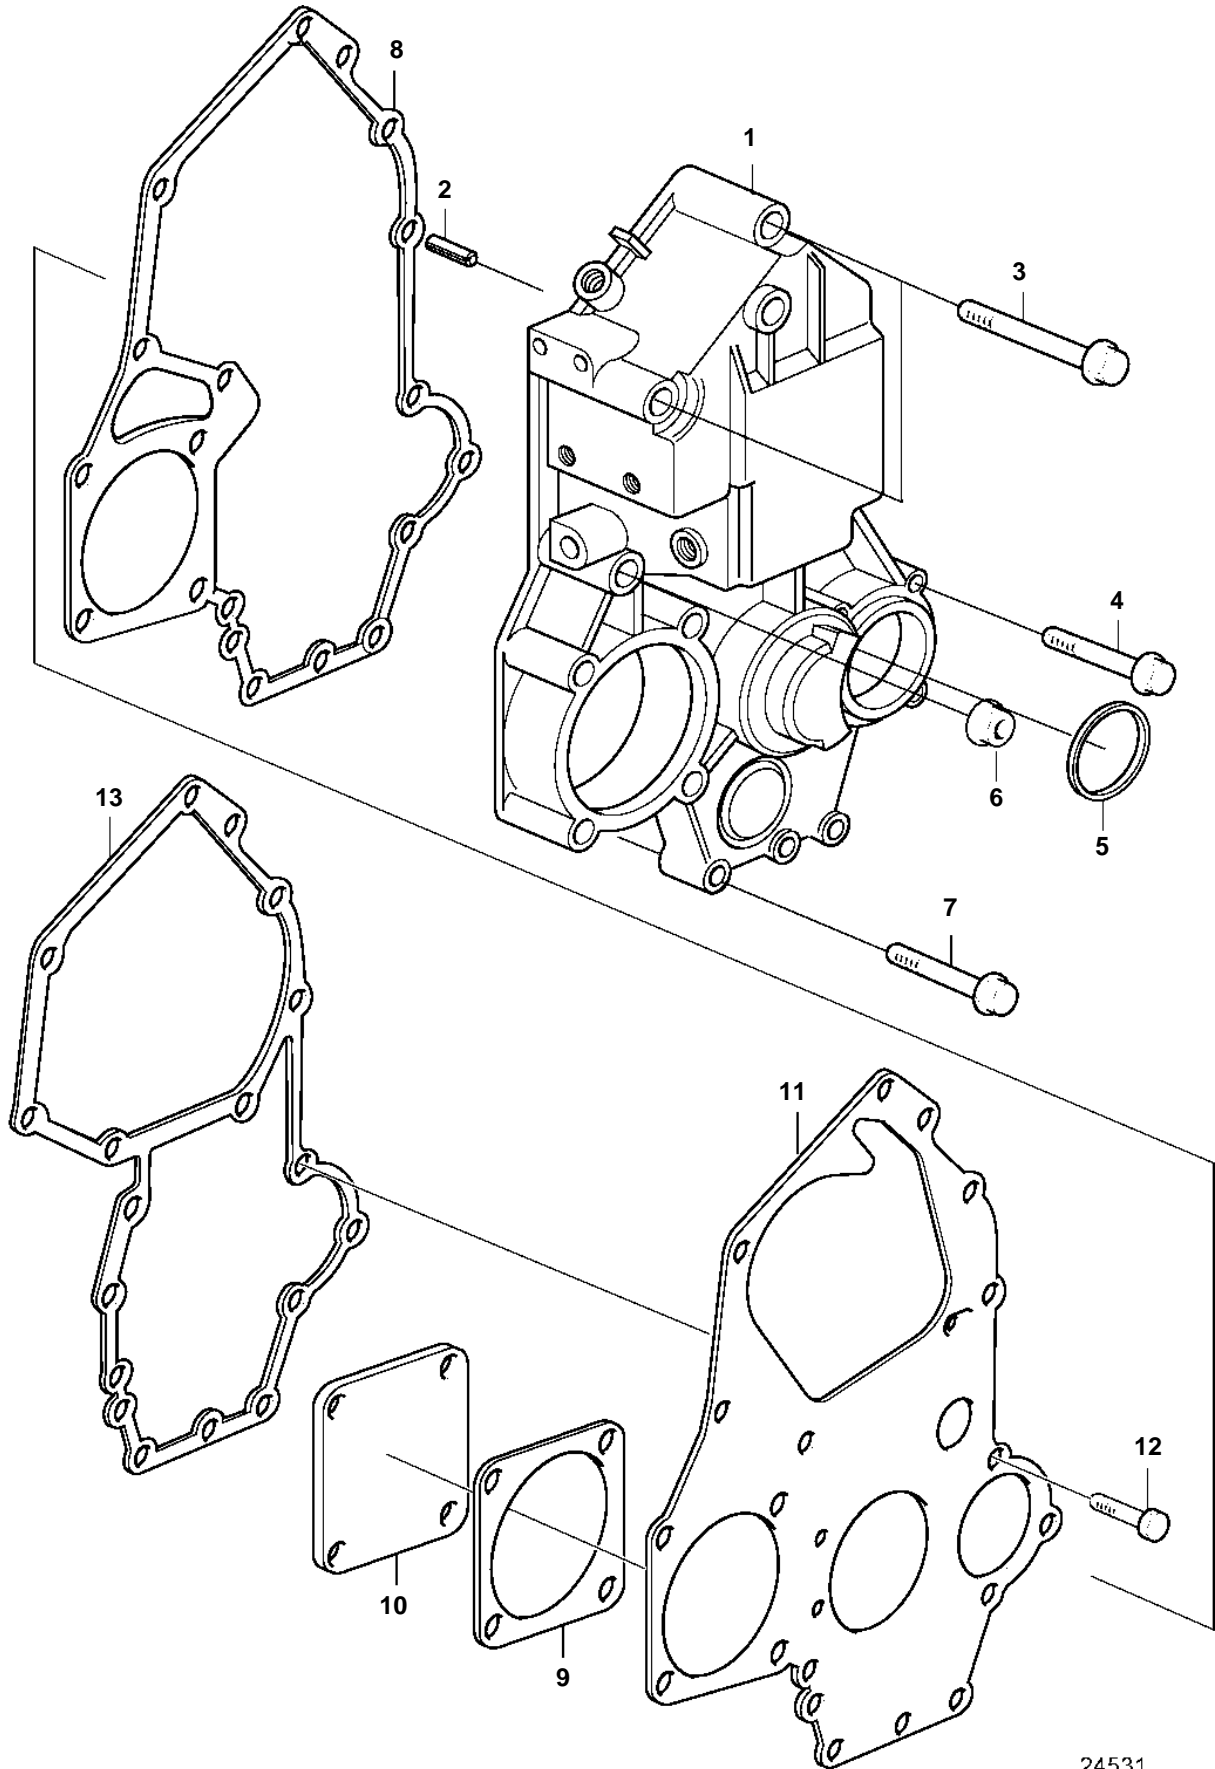

D2-55A, D2-55B, D2-55C, D2-55D, D2-55E

24531

D2-55A, D2-55B, D2-55C, D2-55D, D2-55E

REF	PART NO.	QTY	DESCRIPTION
1	3583550	1	Timing gear casing
2		1	· Tensioning din
3	861899	2	Screw
4	965178	3	Flange screw
5	3580586	1	Sealing ring
6	945407	1	Flange nut
7	3580371	7	Screw
8	3583710	1	Gasket
9	3580378	1	Gasket
10	21193270	1	Cover
11		1	Front plate
12	3583709	1	Stud
13	3583707	1	Gasket