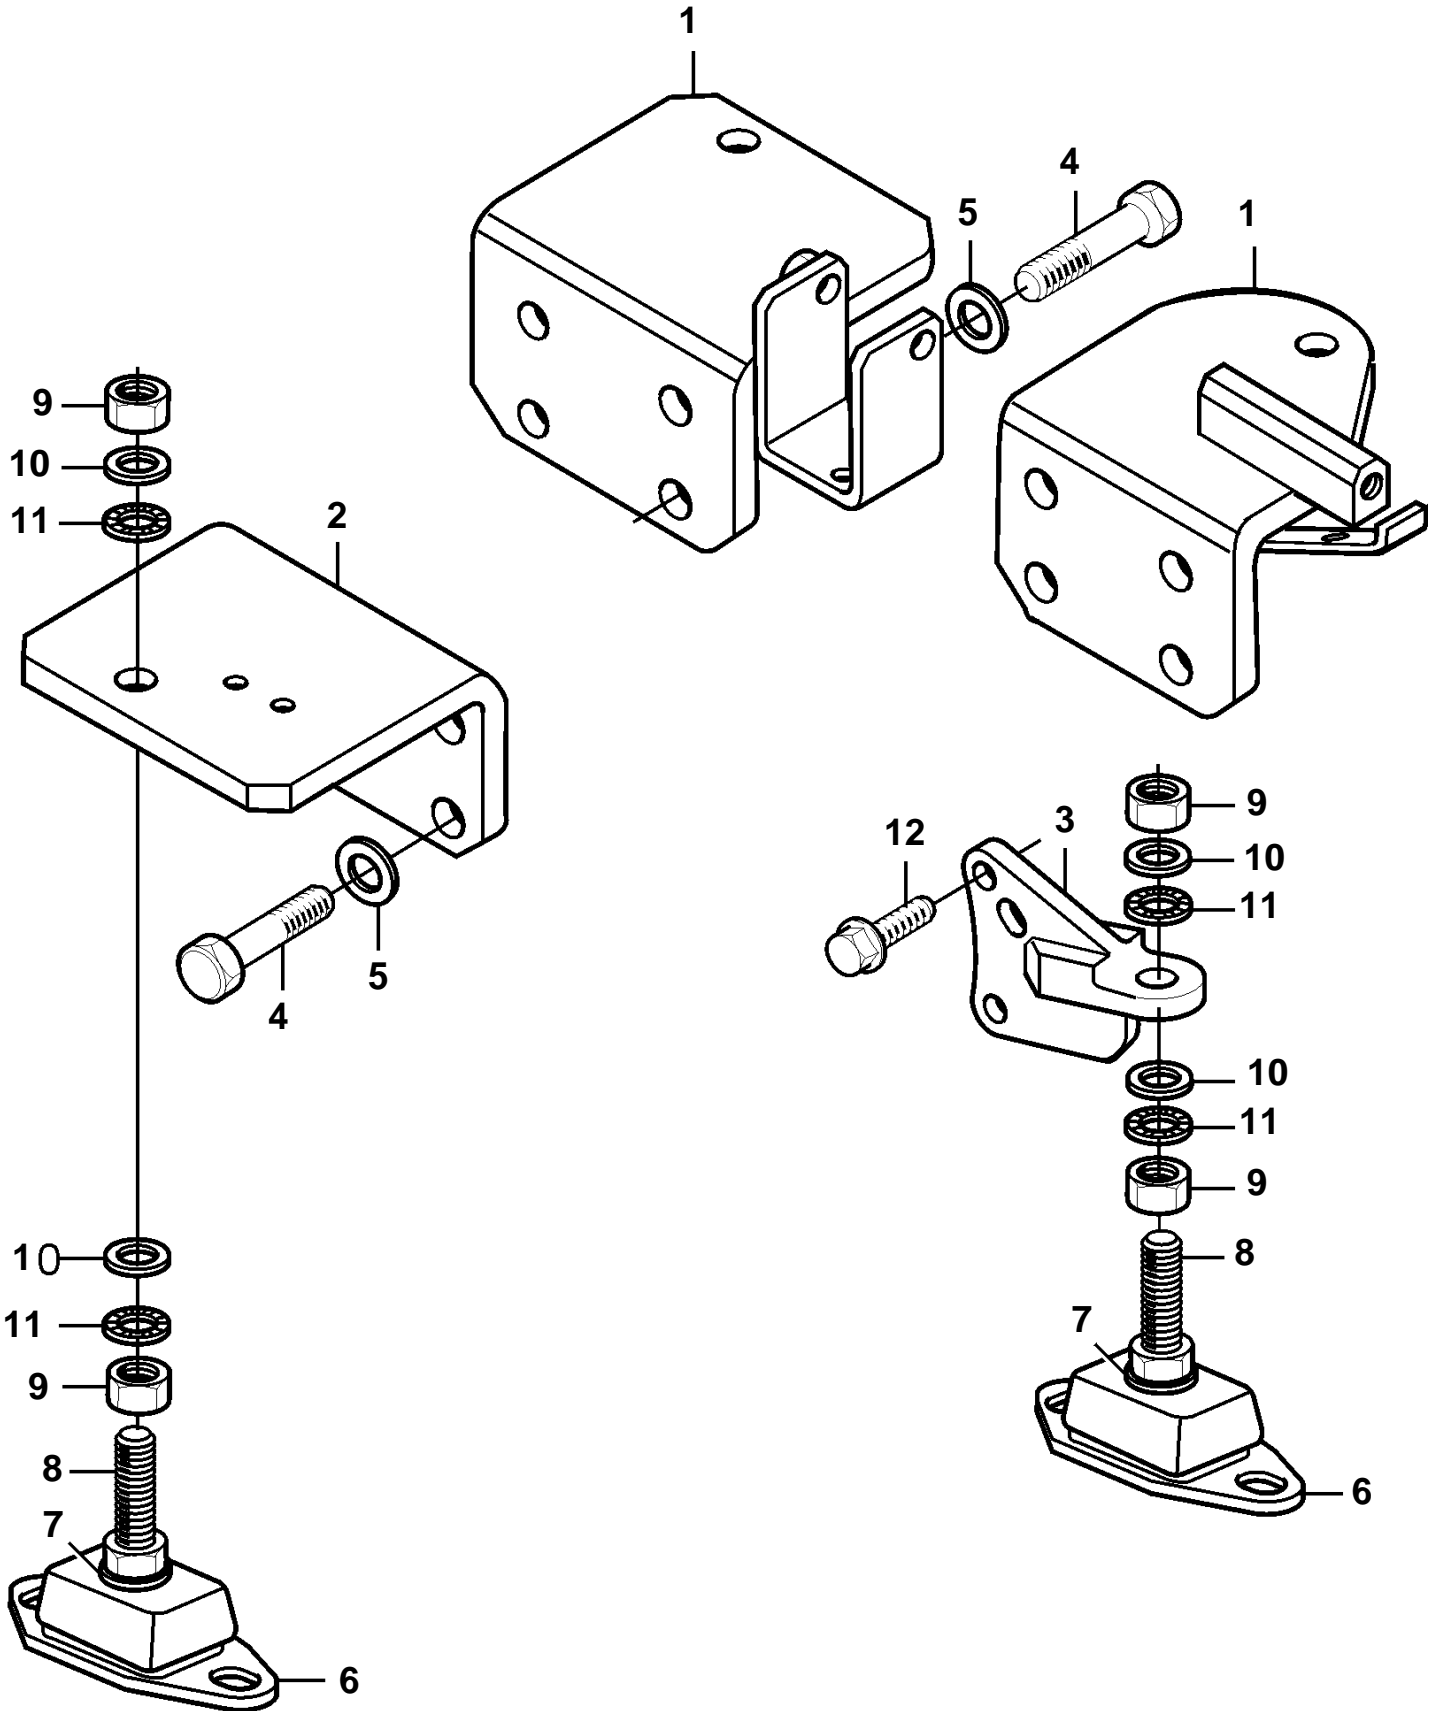

D2-55A, D2-55B, D2-55C, D2-55D, D2-55E, D2-55F

D2-55A, D2-55B, D2-55C, D2-55D, D2-55E, D2-55F

REF	PART NO.	QTY	DESCRIPTION	NOTES
1	3583057	1	Engine mountings, front	D2-55A, D2-55B
	3584087	1	Engine mountings, front	D2-55C, D2-55D, D2-55E, D2-55F
2	3583069	1	Engine mountings, front	
3	859862	2	Bracket, rear	
4	3583794	16	Screw	
5	3583795	16	Washer	
6	846765	4	Rubber element	
7	955900	4	Washer	
8	846768	4	Adjusting screw	
9	955805	8	Hexagon nut	
10	955900	8	Washer	
11	941912	8	Spring washer	
12	946329	6	Flange screw	