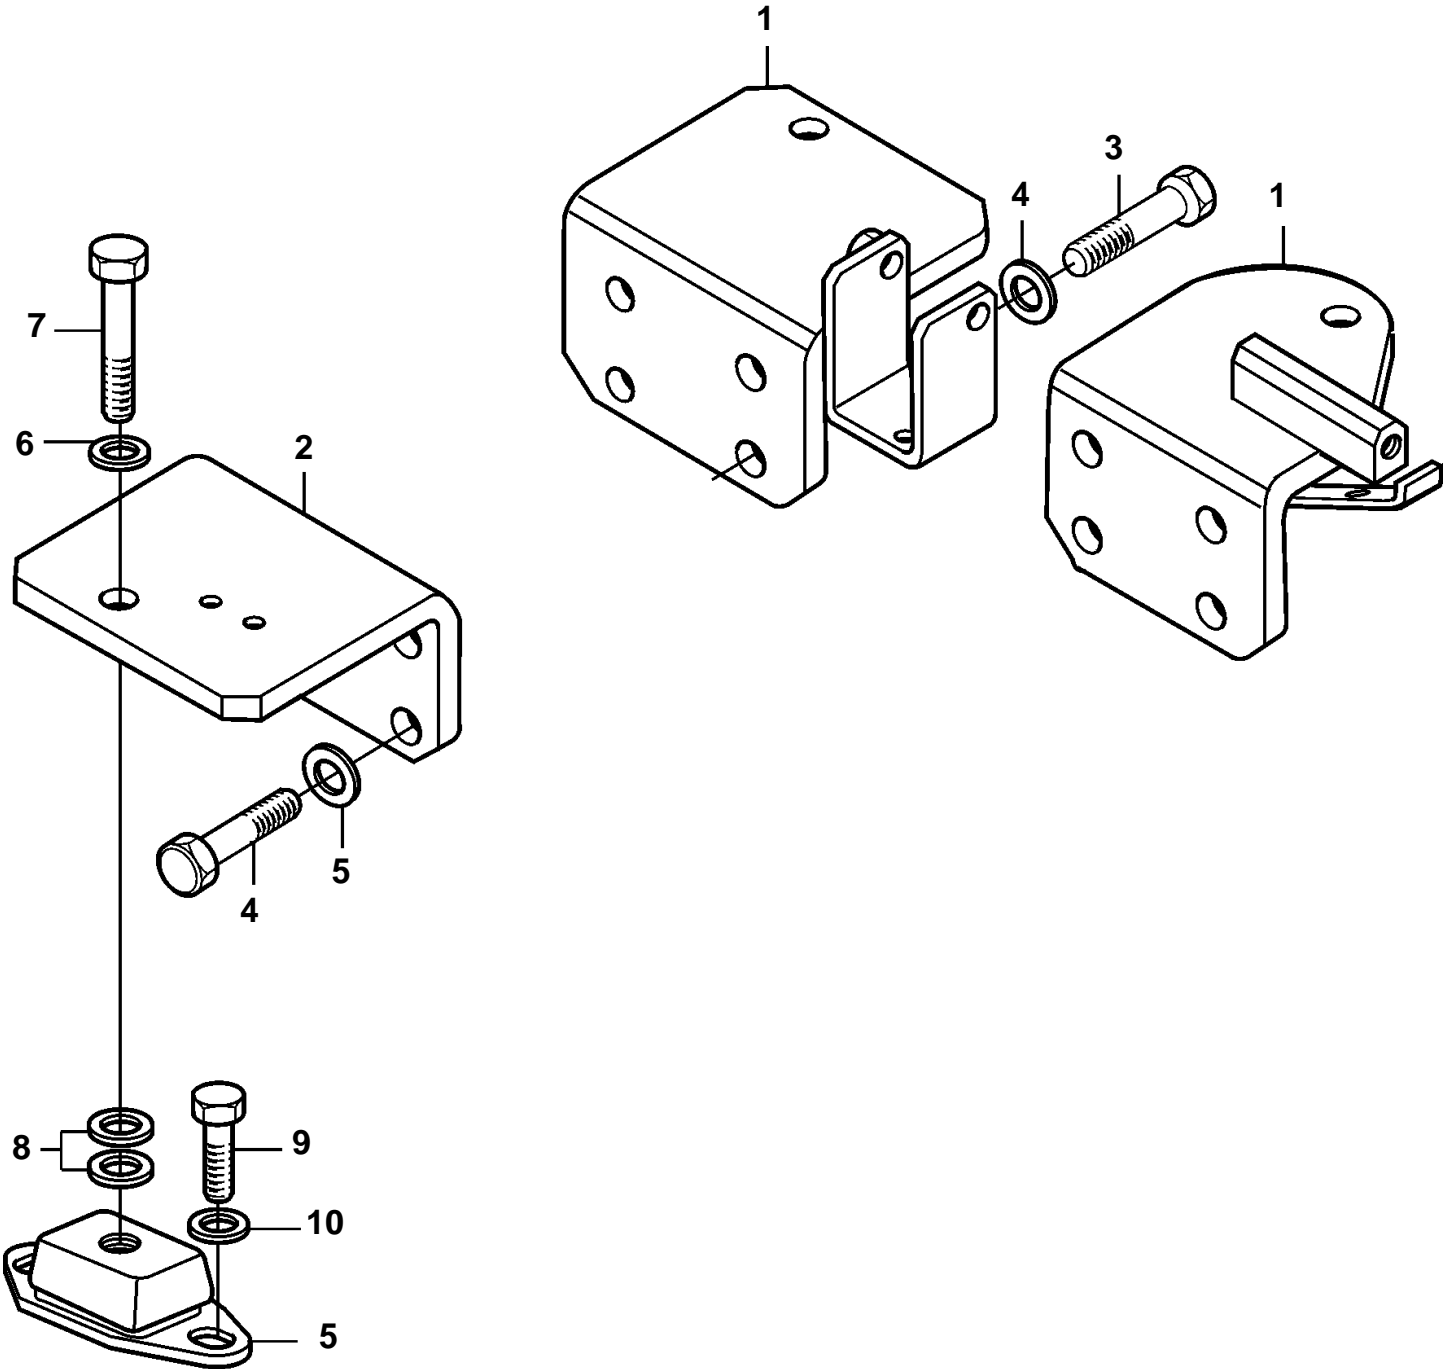

D2-55A, D2-55B, D2-55C, D2-55D, D2-55E, D2-55F

23265

D2-55A, D2-55B, D2-55C, D2-55D, D2-55E, D2-55F

REF	PART NO.	QTY	DESCRIPTION	NOTES
1	3583057	1	Engine mountings, front	D2-55A, D2-55B
	3584087	1	Engine mountings, front	D2-55C, D2-55D, D2-55E, D2-55F
2	3583069	1	Engine mountings, front	
3	3583794	16	Screw	
4	3583795	16	Washer	
5	856834	2	Rubber cushion	
6	941912	2	Spring washer	
7	959710	2	Hexagon screw	
8	955900	4	Washer	
9	963580	4	Hexagon screw	
10	976945	4	Washer	