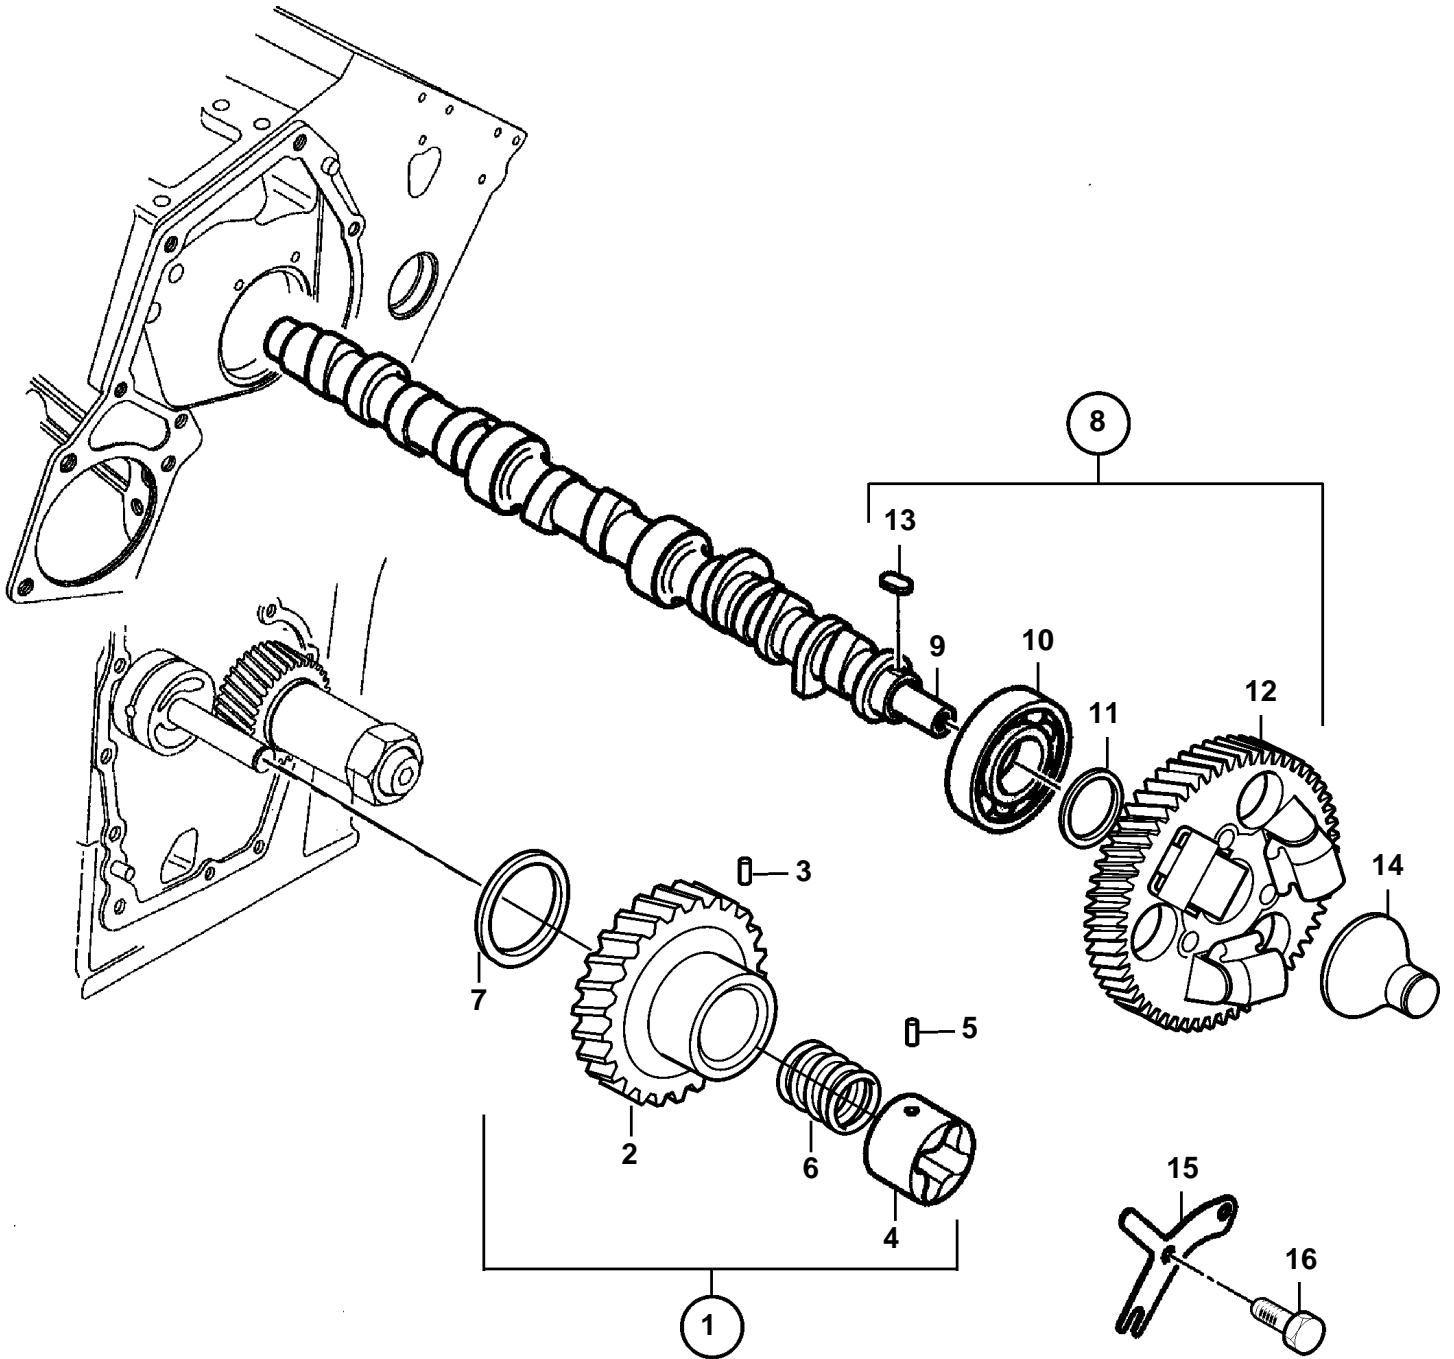

D2-55F

24435

D2-55F

REF	PART NO.	QTY	DESCRIPTION	NOTES
1	21265543	1	Gear	Complete
2		1	· Idler gear	
3	3583721	3	· Bushing	
4			· Rotor	
5	3583723	3	· Locating pin	
6	21188232	1	· Spring	
7	21188649	1	Plate	
8	21189038	1	Camshaft	
9		1	· Camshaft	
10	3583715	1	· Bearing	
11	3583717	1	· Spacer	
12	21189039	1	· Gear	
13	861969	1	· Woodruff key	
14	21187745	1	Sliding sleeve	
15	3583720	1	Plate	
16	861526	1	Screw	