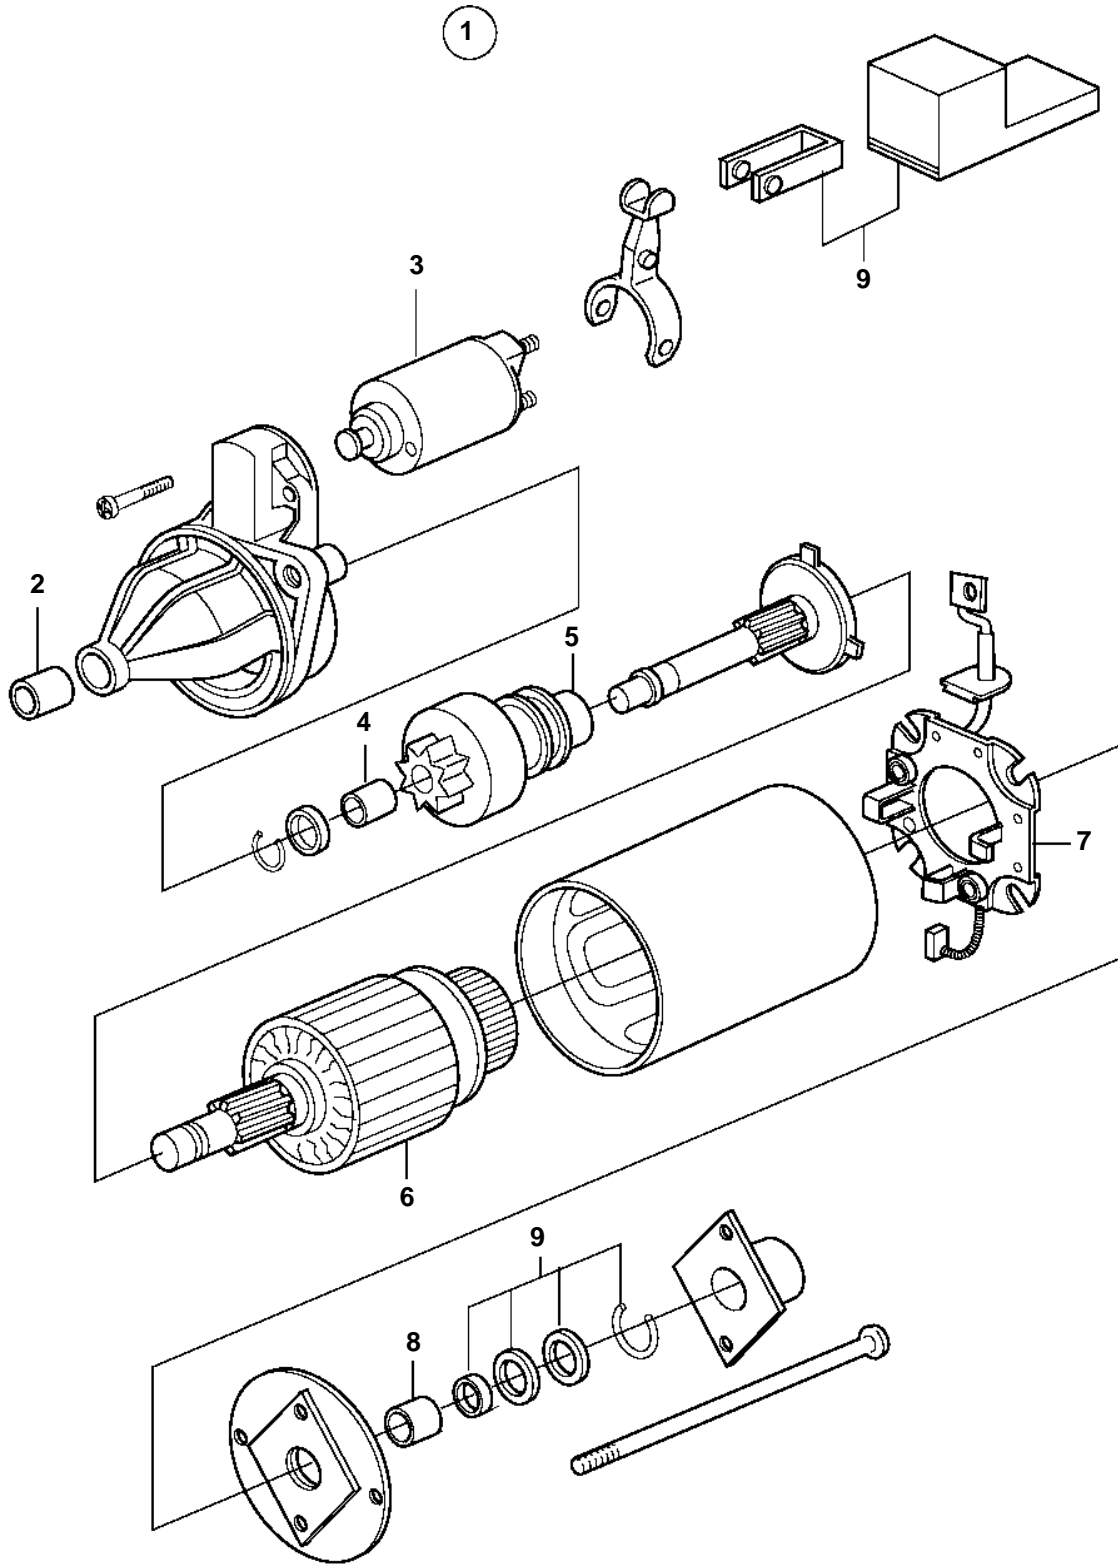

D2-55A, D2-55B, D2-55C, D2-55D, D2-55E, D2-55F

D2-55A, D2-55B, D2-55C, D2-55D, D2-55E, D2-55F

REF	PART NO.	QTY	DESCRIPTION
1	3583555	1	Starter motor
	3803929	1	Starter motor, exch, exch
2	3583744	1	· Bushing
3	3583745	1	· Starter relay
4	3583746	1	· Bushing
5	3583747	1	· Starter pinion
6		1	· Rotor
7	3583749	1	· Brush retainer
8	3583751	1	· Bushing
9		1	· Washer kit