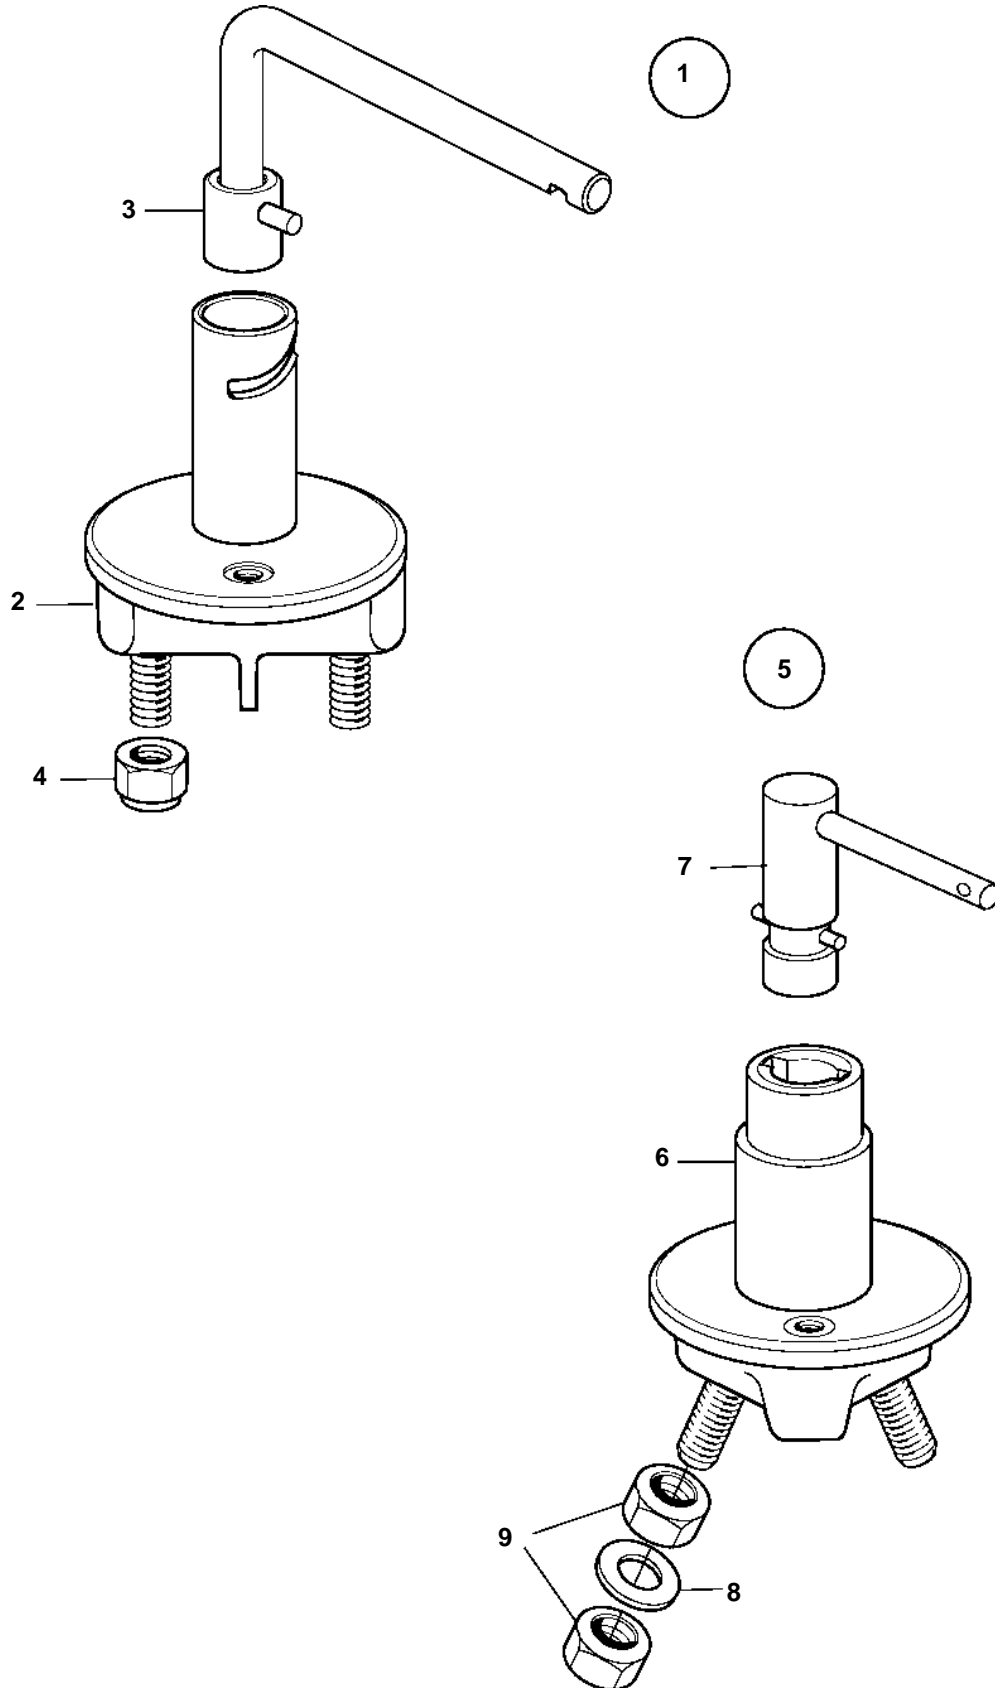

D2-55A, D2-55B, D2-55C, D2-55D, D2-55E, D2-55F

D2-55A, D2-55B, D2-55C, D2-55D, D2-55E, D2-55F

REF	PART NO.	QTY	DESCRIPTION	NOTES
1	870980	1	Main switch	Replaced by 1140319
2		1	· Switch	
3	243700	1	· Handle	Replaced by 1140319
4	971071	2	· Hexagon nut	
5	1140319	1	Battery main switch	
6		1	· Switch	
7	1140427	1	· Cock handle	
8	1140428	2	· Washer	
9	17602	4	· Hexagon nut	