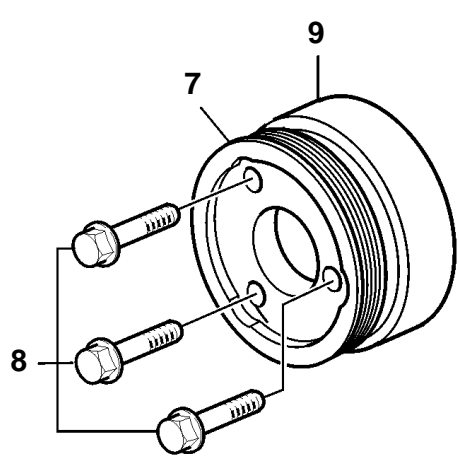

D2-55E

24924

D2-55E

REF	PART NO.	QTY	DESCRIPTION	NOTES
1	21384685	1	Extra alternator, kit	
2	21178401	1	· Bracket	
3	946470	2	· Flange screw	M8x35mm
4	946440	3	· Flange screw	M8x16mm
5	978447	1	· Flange screw	M12x150mm
6	971096	1	· Flange nut	
7	21178941	1	· Pulley	
8	965227	3	· Flange screw	M12x55mm
9	3583572	1	· Spacer	
10	21180308	1	· Tensioner	
11	946173	1	· Flange screw	M8x20mm
12	861663	1	· Lock screw	
13	977820	1	· Hexagon screw	M8x100mm
14	960144	1	· Washer	
15	948645	1	· Flange lock nut	
16	21179870	1	· Belt	
17	21380307	1	· Wiring harness	
18	949746	1	· Clamp	
19	948663	1	· Flange screw	M5x10mm
20	948211	3	· Cable tie	