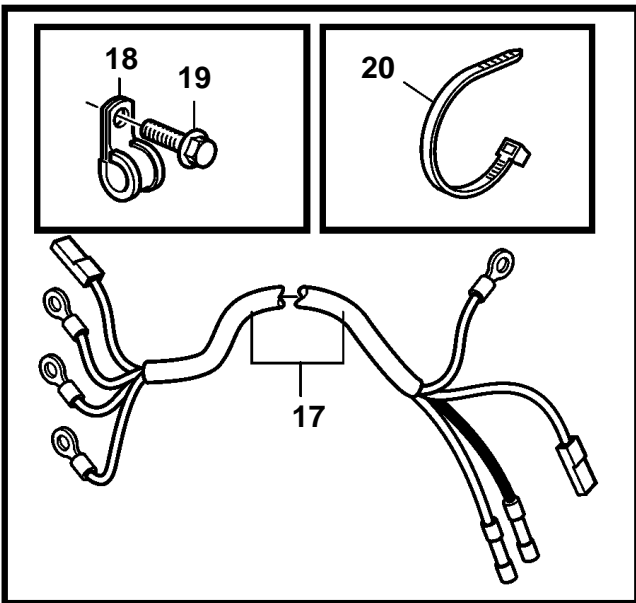

D2-55E

24924

D2-55E

REF	PART NO.	QTY	DESCRIPTION	NOTES
1	21384685	1	Extra alternator, kit	
2	21178401	1	· Bracket	
3	946470	2	· Flange screw	M8x35mm
4	946440	3	· Flange screw	M8x16mm
5	978447	1	· Flange screw	M12x150mm
6	971096	1	· Flange nut	
7	21178941	1	· Pulley	
8	965227	3	· Flange screw	M12x55mm
9	3583572	1	· Spacer	
10	21180308	1	· Tensioner	
11	946173	1	· Flange screw	M8x20mm
12	861663	1	· Lock screw	
13	977820	1	· Hexagon screw	M8x100mm
14	960144	1	· Washer	
15	948645	1	· Flange lock nut	
16	21179870	1	· Belt	
17	21380307	1	· Wiring harness	
18	949746	1	· Clamp	
19	948663	1	· Flange screw	M5x10mm
20	948211	3	· Cable tie	