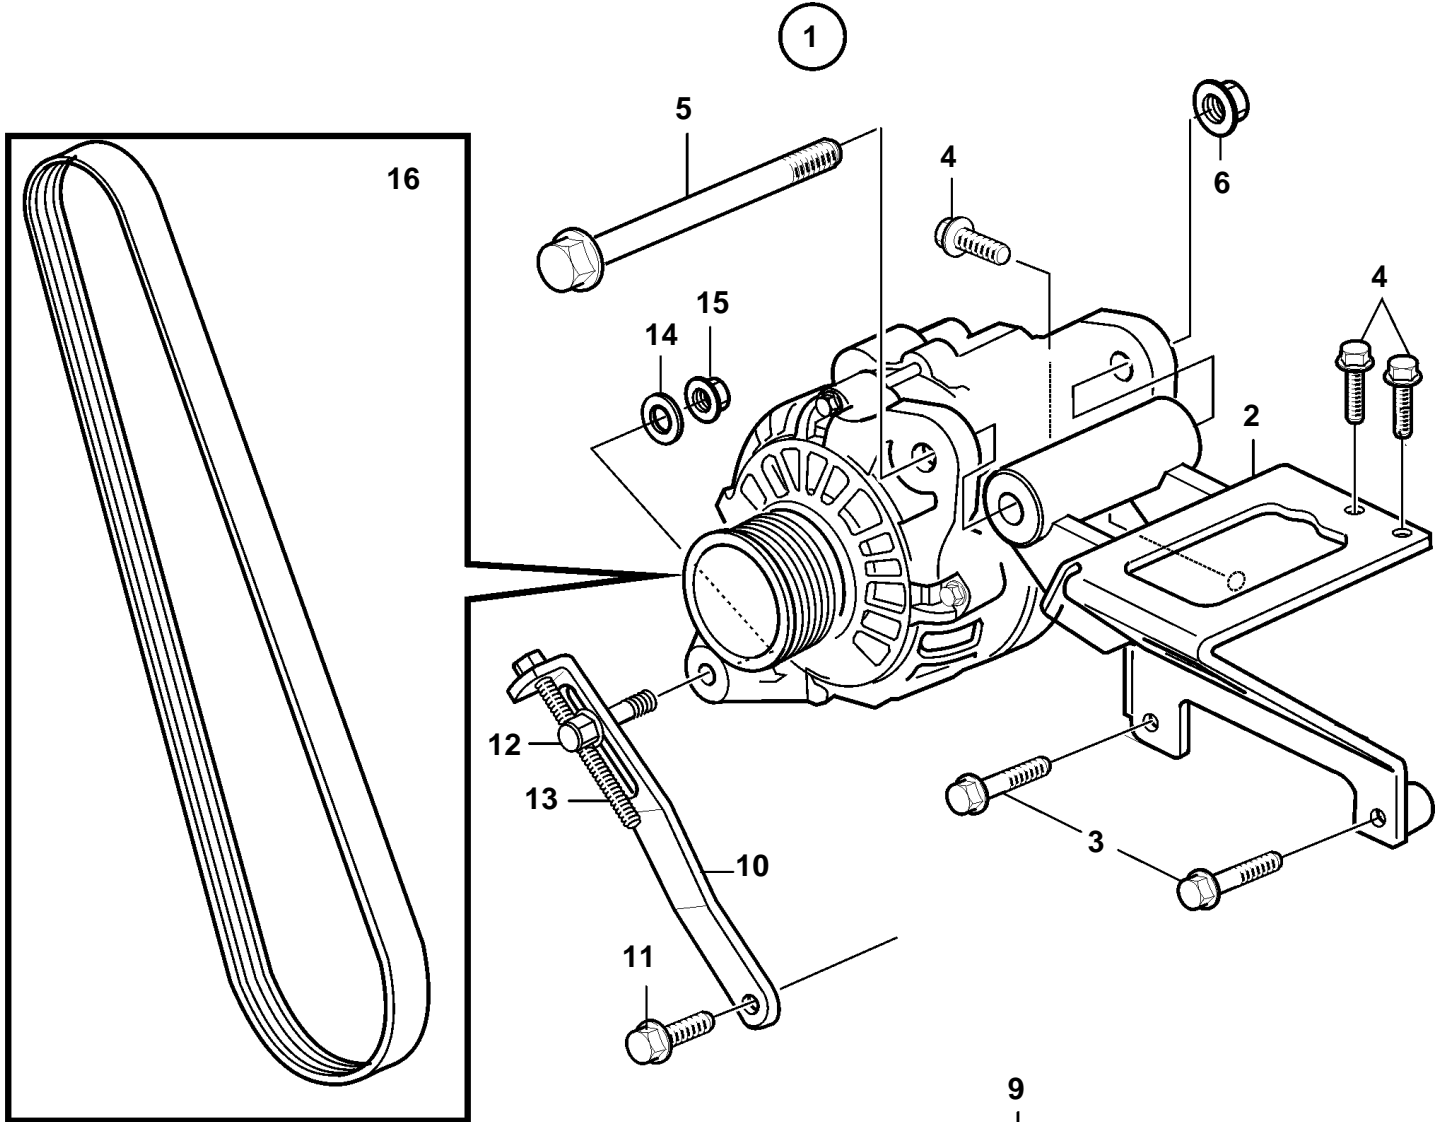

D2-55E

24924

D2-55E

REF	PART NO.	QTY	DESCRIPTION	NOTES
1	21384685	1	Extra alternator, kit	
2	21178401	1	· Bracket	
3	946470	2	· Flange screw	M8x35mm
4	946440	3	· Flange screw	M8x16mm
5	978447	1	· Flange screw	M12x150mm
6	971096	1	· Flange nut	
7	21178941	1	· Pulley	
8	965227	3	· Flange screw	M12x55mm
9	3583572	1	· Spacer	
10	21180308	1	· Tensioner	
11	946173	1	· Flange screw	M8x20mm
12	861663	1	· Lock screw	
13	977820	1	· Hexagon screw	M8x100mm
14	960144	1	· Washer	
15	948645	1	· Flange lock nut	
16	21179870	1	· Belt	
17	21380307	1	· Wiring harness	
18	949746	1	· Clamp	
19	948663	1	· Flange screw	M5x10mm
20	948211	3	· Cable tie	