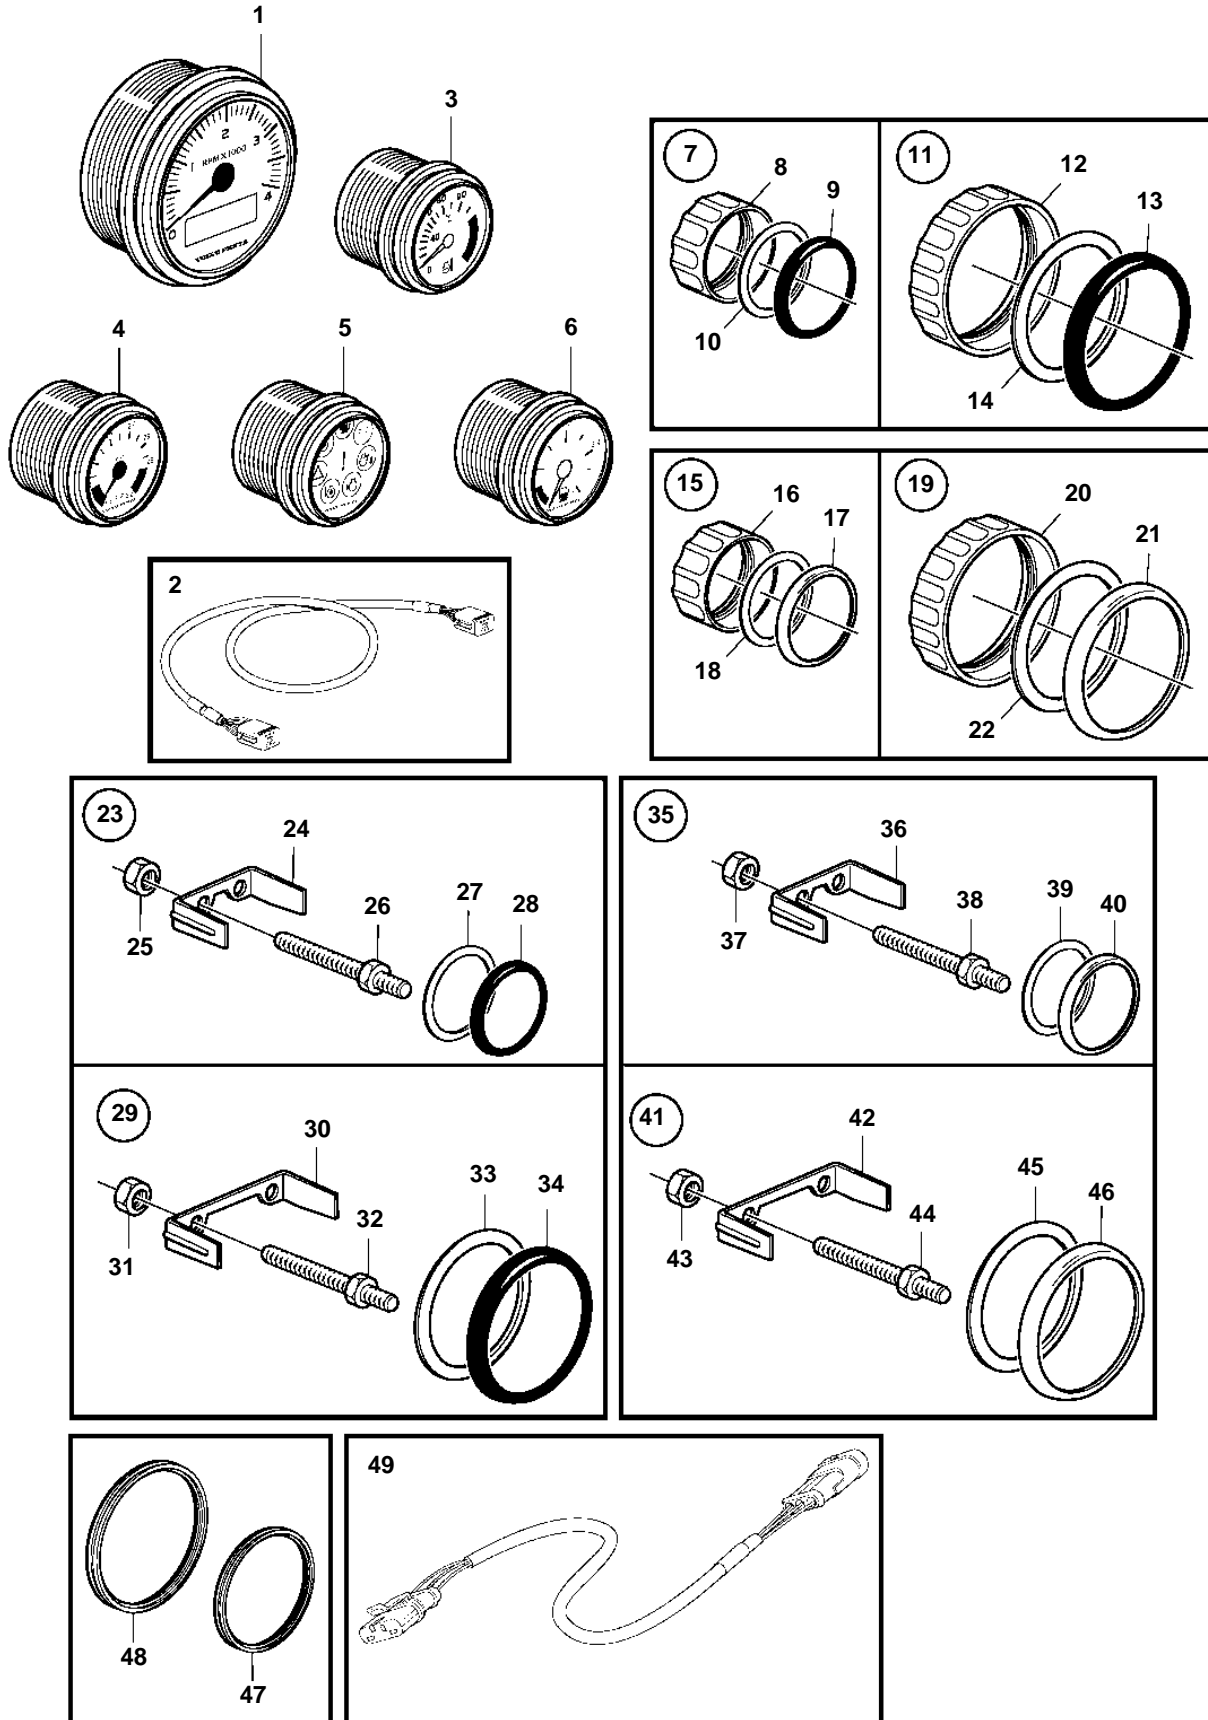

D2-55D, D2-55E, D2-55F

23568

D2-55D, D2-55E, D2-55F

REF	PART NO.	QTY	DESCRIPTION	NOTES
1	3885694	1	Tachometer	Black, 4000rpm
	3885695	1	Tachometer	White, 4000rpm
2	3886666	1	Cable	L=1500mm
	21166002	1	Wiring harness	L=7000mm
	21166003	1	Wiring harness	L=9000mm
	21166004	1	Wiring harness	L=13000mm
3	874904	1	Thermometer, coolant water	Black 0-120°C
	874921	1	Thermometer, coolant water	White 0-120°C
	874918	1	Thermometer, coolant water	Black 40-250 °F
	874931	1	Thermometer, coolant water	White 40-250 °F
4	881649	1	Voltmeter	12V, Black
	881658	1	Voltmeter	12V, White
5	874915	1	Instrument, alarm	Black D=52mm
	874927	1	Instrument, alarm	White D=52mm
6	874914	1	Fuel gauge	Black D=52mm
	874926	1	Fuel gauge	White D=52mm
7	874709	1	Mounting kit	Black D=52mm
8	874450	1	• Attaching ring	
9	874448	1	• Ring	
10	874707	1	• Gasket	
11	874708	1	Mounting kit	Black D=85mm
12	874449	1	• Attaching ring	
13	874447	1	• Ring	
14	874706	1	• Gasket	
15	874733	1	Mounting kit	Chrome D=52mm
16	874450	1	• Attaching ring	
17	874731	1	• Ring	
18	874707	1	• Gasket	
19	874732	1	Mounting kit	Chrome D=85mm
20	874449	1	• Attaching ring	
21	874730	1	• Ring	
22	874706	1	• Gasket	
23	881611	1	Brace kit	Black D=52mm
24	881607	1	• Brace	
25	881610	2	• Nut	
26	881609	2	• Stud	
27	874707	1	• Gasket	
28	874448	1	• Ring	
29	881612	1	Brace kit	Black D=85mm
30	881608	1	• Brace	
31	881610	2	• Nut	
32	881609	2	• Stud	
33	874706	1	• Gasket	
34	874447	1	• Ring	
35	881613	1	Brace kit	Chrome D=52mm
36	881607	1	• Brace	
37	881610	2	• Nut	
38	881609	2	• Stud	
39	874707	1	• Gasket	
40	874731	1	• Ring	
41	881614	1	Brace kit	Chrome D=85mm
42	881608	1	• Brace	
43	881610	2	• Nut	
44	881609	2	• Stud	
45	874706	1	• Gasket	
46	874730	1	• Ring	
47	874843	1	X-ring, sealing	For flush mounting., D=52mm
48	874844	1	X-ring, sealing	For flush mounting., D=85mm
49	874759	1	Extension cable\verl, instrument	L=1000mm
	3807043	1	Extension cable\verl, instrument	L=3000mm