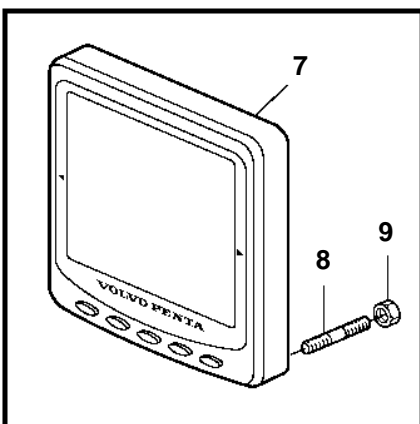

D2-55D, D2-55E, D2-55F

23570

D2-55D, D2-55E, D2-55F

REF	PART NO.	QTY	DESCRIPTION	NOTES
1	3888589	1	Wiring harness	
2	3817974	1	Alarm	
3	3842733	1	Extension cable'verl	L=3000mm
	3842734	1	Extension cable'verl	L=5000mm
	3842735	1	Extension cable'verl	L=7000mm
	3842736	1	Extension cable'verl	L=9000mm
	3842737	1	Extension cable'verl	L=11000mm
4	3588206	1	Cable kit, y-split	
	874760	1	Cable kit	For secondary helm station
5	3812291	1	Sensor kit	
6	873772	1	· Tank sensor	
7	3884818	1	Display	
8	830928	4	· Stud	
9	830930	4	· Nut	
10	21144348	1	Control panel	
11	3808131	1	· Frame	
12	3808135	1	· Gasket	
13	3808134	1	· Nut	
14	3587055	1	Kit	
15	3587054	1	Kit	