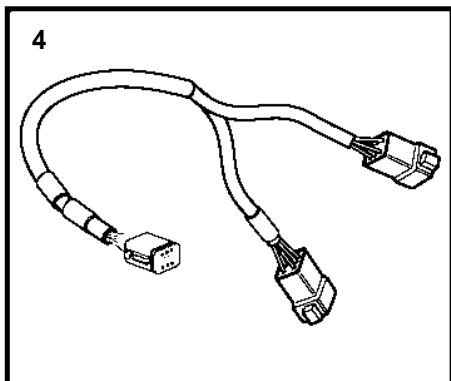

D2-55D, D2-55E, D2-55F

23570

D2-55D, D2-55E, D2-55F

REF	PART NO.	QTY	DESCRIPTION	NOTES
1	3888589	1	Wiring harness	
2	3817974	1	Alarm	
3	3842733	1	Extension cable'verl	L=3000mm
	3842734	1	Extension cable'verl	L=5000mm
	3842735	1	Extension cable'verl	L=7000mm
	3842736	1	Extension cable'verl	L=9000mm
	3842737	1	Extension cable'verl	L=11000mm
4	3588206	1	Cable kit, y-split	
	874760	1	Cable kit	For secondary helm station
5	3812291	1	Sensor kit	
6	873772	1	· Tank sensor	
7	3884818	1	Display	
8	830928	4	· Stud	
9	830930	4	· Nut	
10	21144348	1	Control panel	
11	3808131	1	· Frame	
12	3808135	1	· Gasket	
13	3808134	1	· Nut	
14	3587055	1	Kit	
15	3587054	1	Kit	