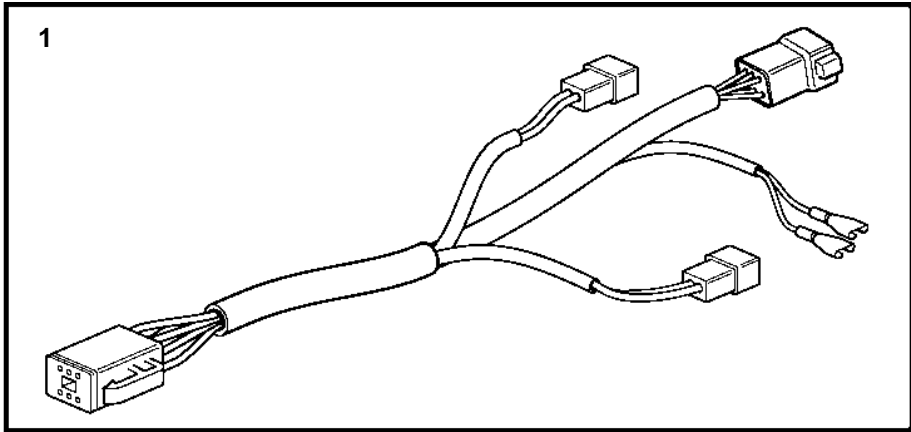

D2-55D, D2-55E, D2-55F

23570

D2-55D, D2-55E, D2-55F

REF	PART NO.	QTY	DESCRIPTION	NOTES
1	3888589	1	Wiring harness	
2	3817974	1	Alarm	
3	3842733	1	Extension cable'verl	L=3000mm
	3842734	1	Extension cable'verl	L=5000mm
	3842735	1	Extension cable'verl	L=7000mm
	3842736	1	Extension cable'verl	L=9000mm
	3842737	1	Extension cable'verl	L=11000mm
4	3588206	1	Cable kit, y-split	
	874760	1	Cable kit	For secondary helm station
5	3812291	1	Sensor kit	
6	873772	1	· Tank sensor	
7	3884818	1	Display	
8	830928	4	· Stud	
9	830930	4	· Nut	
10	21144348	1	Control panel	
11	3808131	1	· Frame	
12	3808135	1	· Gasket	
13	3808134	1	· Nut	
14	3587055	1	Kit	
15	3587054	1	Kit	