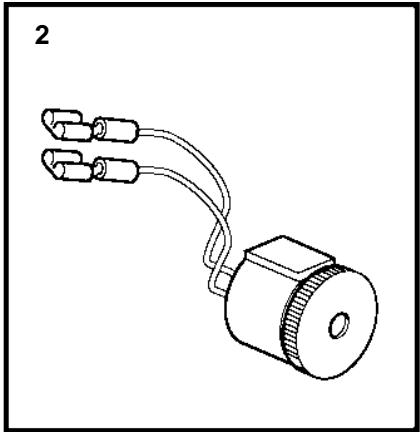

D2-55D, D2-55E, D2-55F

23570

D2-55D, D2-55E, D2-55F

REF	PART NO.	QTY	DESCRIPTION	NOTES
1	3888589	1	Wiring harness	
2	3817974	1	Alarm	
3	3842733	1	Extension cable'verl	L=3000mm
	3842734	1	Extension cable'verl	L=5000mm
	3842735	1	Extension cable'verl	L=7000mm
	3842736	1	Extension cable'verl	L=9000mm
	3842737	1	Extension cable'verl	L=11000mm
4	3588206	1	Cable kit, y-split	
	874760	1	Cable kit	For secondary helm station
5	3812291	1	Sensor kit	
6	873772	1	· Tank sensor	
7	3884818	1	Display	
8	830928	4	· Stud	
9	830930	4	· Nut	
10	21144348	1	Control panel	
11	3808131	1	· Frame	
12	3808135	1	· Gasket	
13	3808134	1	· Nut	
14	3587055	1	Kit	
15	3587054	1	Kit	