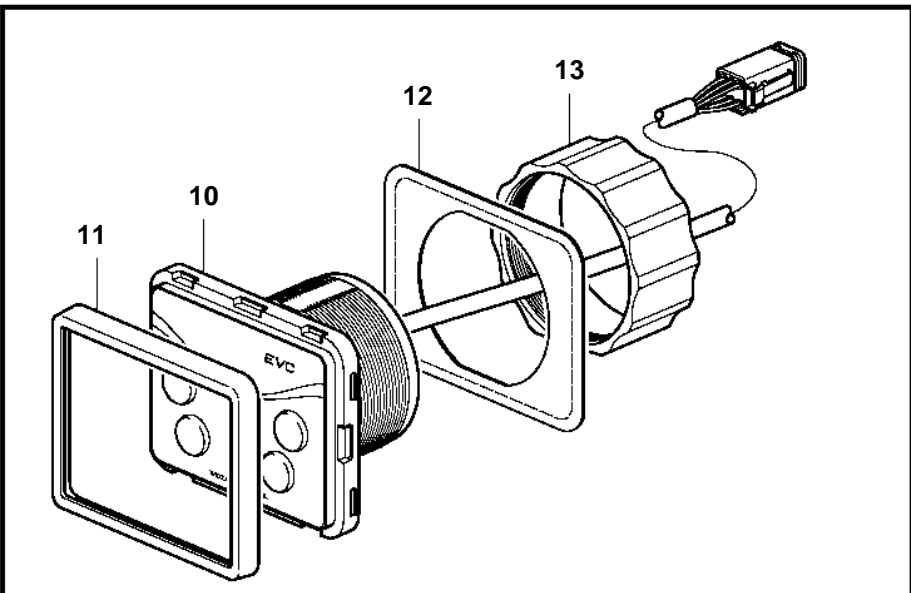

D2-55D, D2-55E, D2-55F

23570

D2-55D, D2-55E, D2-55F

REF	PART NO.	QTY	DESCRIPTION	NOTES
1	3888589	1	Wiring harness	
2	3817974	1	Alarm	
3	3842733	1	Extension cable'verl	L=3000mm
	3842734	1	Extension cable'verl	L=5000mm
	3842735	1	Extension cable'verl	L=7000mm
	3842736	1	Extension cable'verl	L=9000mm
	3842737	1	Extension cable'verl	L=11000mm
4	3588206	1	Cable kit, y-split	
	874760	1	Cable kit	For secondary helm station
5	3812291	1	Sensor kit	
6	873772	1	· Tank sensor	
7	3884818	1	Display	
8	830928	4	· Stud	
9	830930	4	· Nut	
10	21144348	1	Control panel	
11	3808131	1	· Frame	
12	3808135	1	· Gasket	
13	3808134	1	· Nut	
14	3587055	1	Kit	
15	3587054	1	Kit	