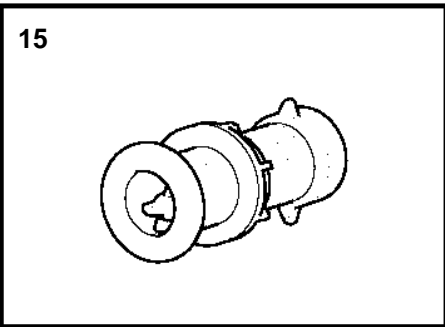

D2-55D, D2-55E, D2-55F

23570

D2-55D, D2-55E, D2-55F

REF	PART NO.	QTY	DESCRIPTION	NOTES
1	3888589	1	Wiring harness	
2	3817974	1	Alarm	
3	3842733	1	Extension cable'verl	L=3000mm
	3842734	1	Extension cable'verl	L=5000mm
	3842735	1	Extension cable'verl	L=7000mm
	3842736	1	Extension cable'verl	L=9000mm
	3842737	1	Extension cable'verl	L=11000mm
4	3588206	1	Cable kit, y-split	
	874760	1	Cable kit	For secondary helm station
5	3812291	1	Sensor kit	
6	873772	1	· Tank sensor	
7	3884818	1	Display	
8	830928	4	· Stud	
9	830930	4	· Nut	
10	21144348	1	Control panel	
11	3808131	1	· Frame	
12	3808135	1	· Gasket	
13	3808134	1	· Nut	
14	3587055	1	Kit	
15	3587054	1	Kit	