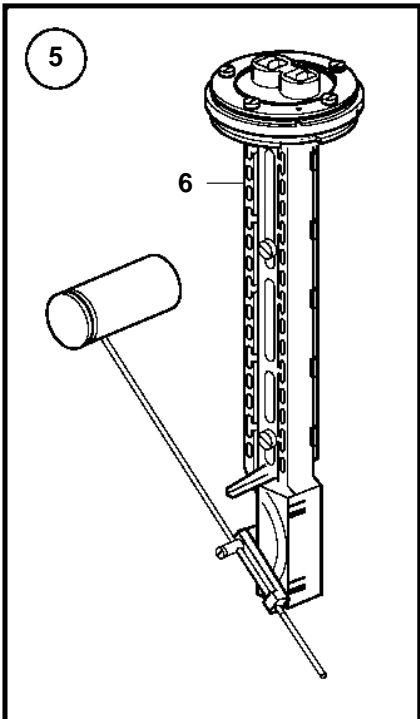

D2-55D, D2-55E, D2-55F

23570

D2-55D, D2-55E, D2-55F

REF	PART NO.	QTY	DESCRIPTION	NOTES
1	3888589	1	Wiring harness	
2	3817974	1	Alarm	
3	3842733	1	Extension cable'verl	L=3000mm
	3842734	1	Extension cable'verl	L=5000mm
	3842735	1	Extension cable'verl	L=7000mm
	3842736	1	Extension cable'verl	L=9000mm
	3842737	1	Extension cable'verl	L=11000mm
4	3588206	1	Cable kit, y-split	
	874760	1	Cable kit	For secondary helm station
5	3812291	1	Sensor kit	
6	873772	1	· Tank sensor	
7	3884818	1	Display	
8	830928	4	· Stud	
9	830930	4	· Nut	
10	21144348	1	Control panel	
11	3808131	1	· Frame	
12	3808135	1	· Gasket	
13	3808134	1	· Nut	
14	3587055	1	Kit	
15	3587054	1	Kit	