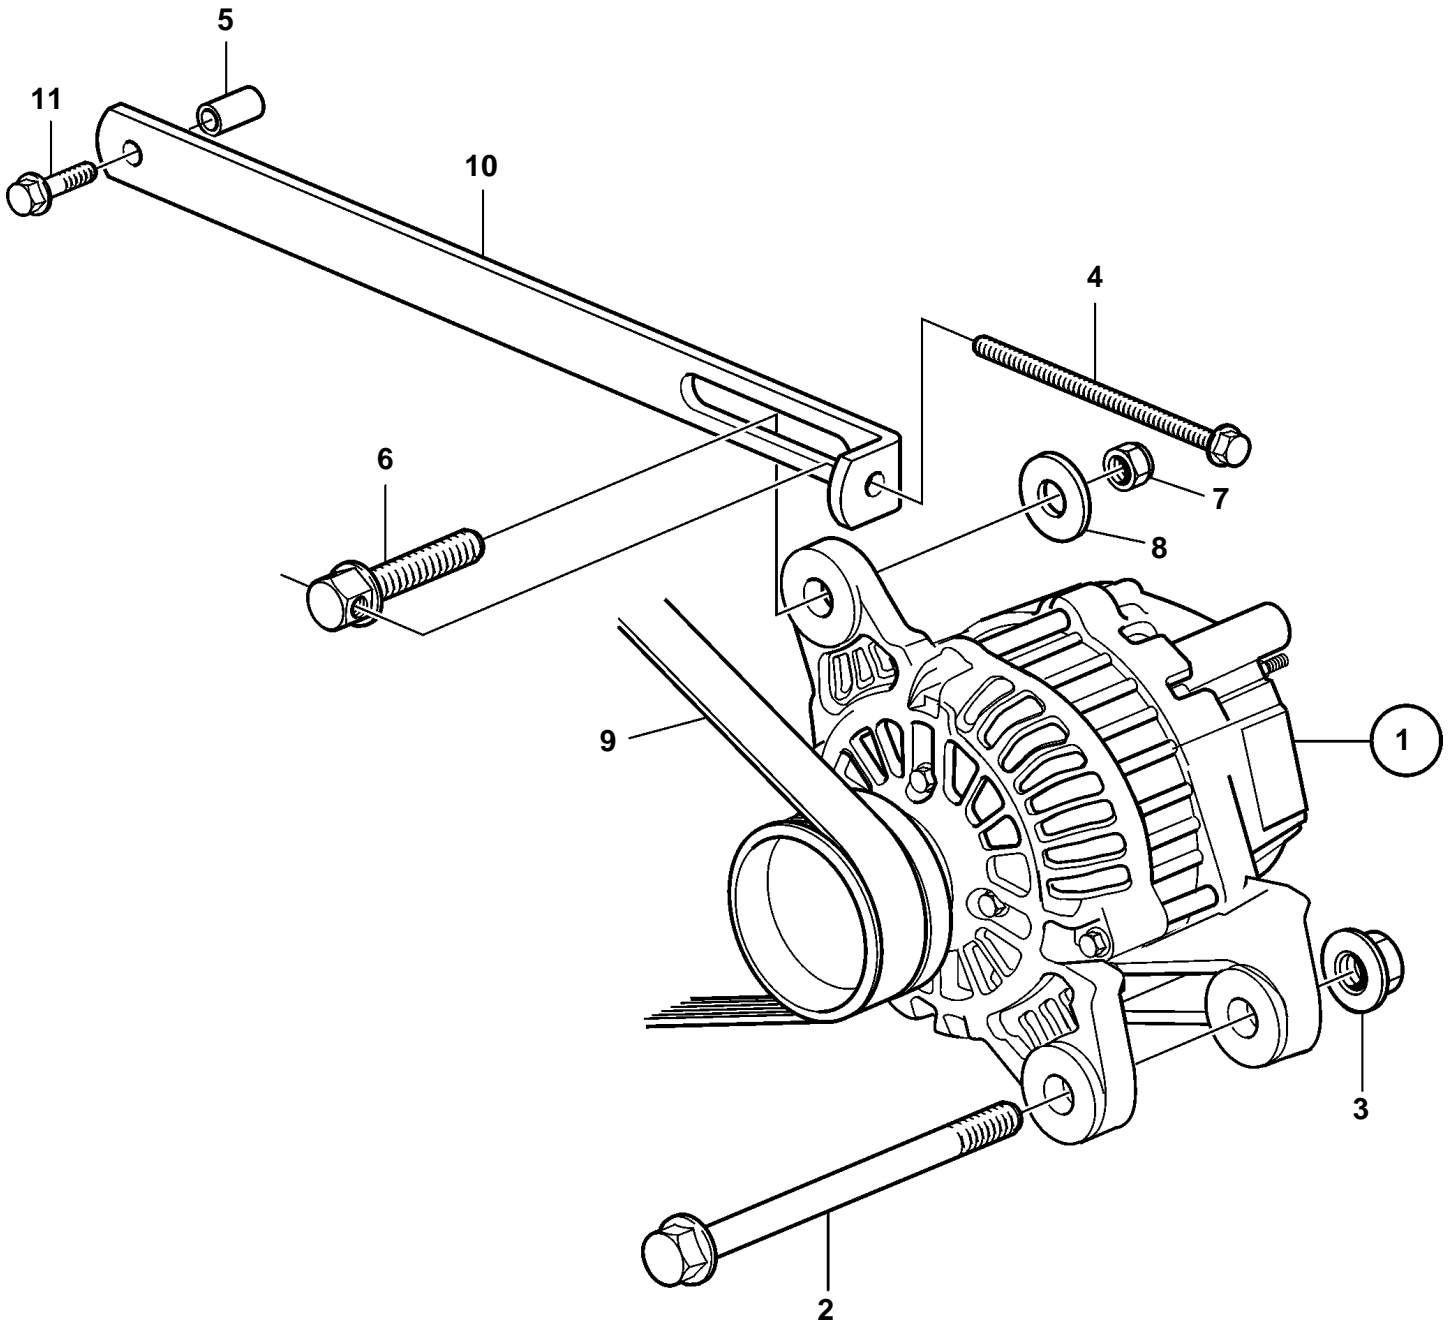

D2-55C, D2-55D, D2-55E, D2-55F

20027

D2-55C, D2-55D, D2-55E, D2-55F

REF	PART NO.	QTY	DESCRIPTION	SEE SEC.	NOTES
1	3803650	1	Alternator, exch		114V 115A
	874502	1	Alternator		
	3803650	1	Alternator, exch, exch		114V 115A
				9893	
2	978447	1	Flange screw		
3	971096	1	Flange nut		
4	977820	1	Hexagon screw		
5	3808872	1	Spacer		
6	861663	1	Lock screw		
7	948645	1	Flange lock nut		
8	960144	1	Washer		
9	3584086	1	Belt		
10	3584100	1	Tensioner		
11	946671	1	Flange screw		