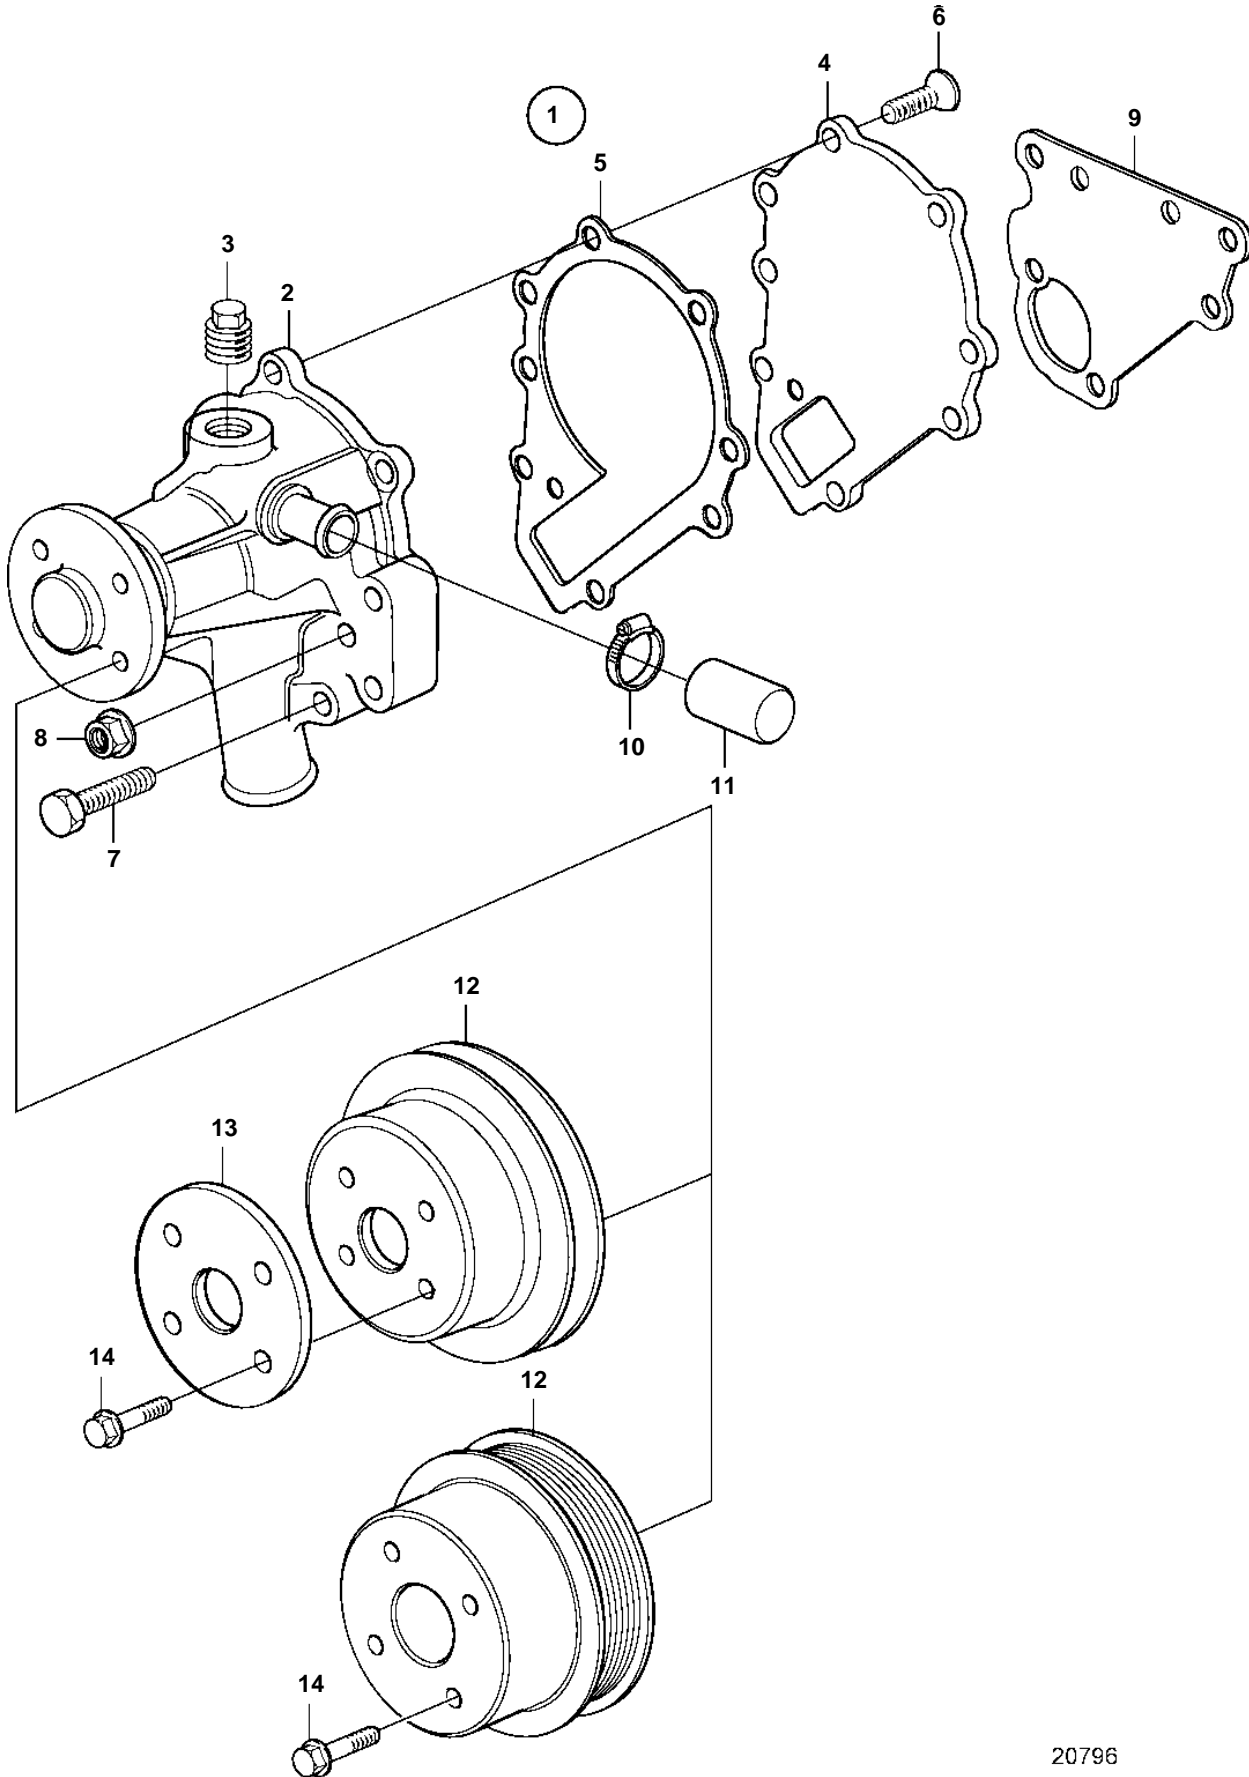

D2-55A, D2-55B, D2-55C, D2-55D, D2-55E

20796

**D2-55A, D2-55B, D2-55C, D2-55D, D2-55E**

REF	PART NO.	QTY	DESCRIPTION	NOTES
1	3583561	1	Water pump	Replaced by 21169678
	21169678	1	Water pump	
	3801345	1	Coolant pump, exch, exch	
2		1	· Water pump	
3		1	· Plug	
4	3580575	1	· Plate	
5	3580576	1	· Plate	
6	3580577	3	· Screw	
7	3580258	4	Screw	
8	945407	1	Flange nut	
9	3583754	1	Gasket	
10	961664	1	Hose clamp	
11	842235	1	Cardboard tube	
12	3580579	1	Pulley	D2-55A
	3584085	1	Pulley	D2-55B, D2-55C, D2-55D, D2-55E
13	3580580	1	Flange	
14	3580581	4	Screw	