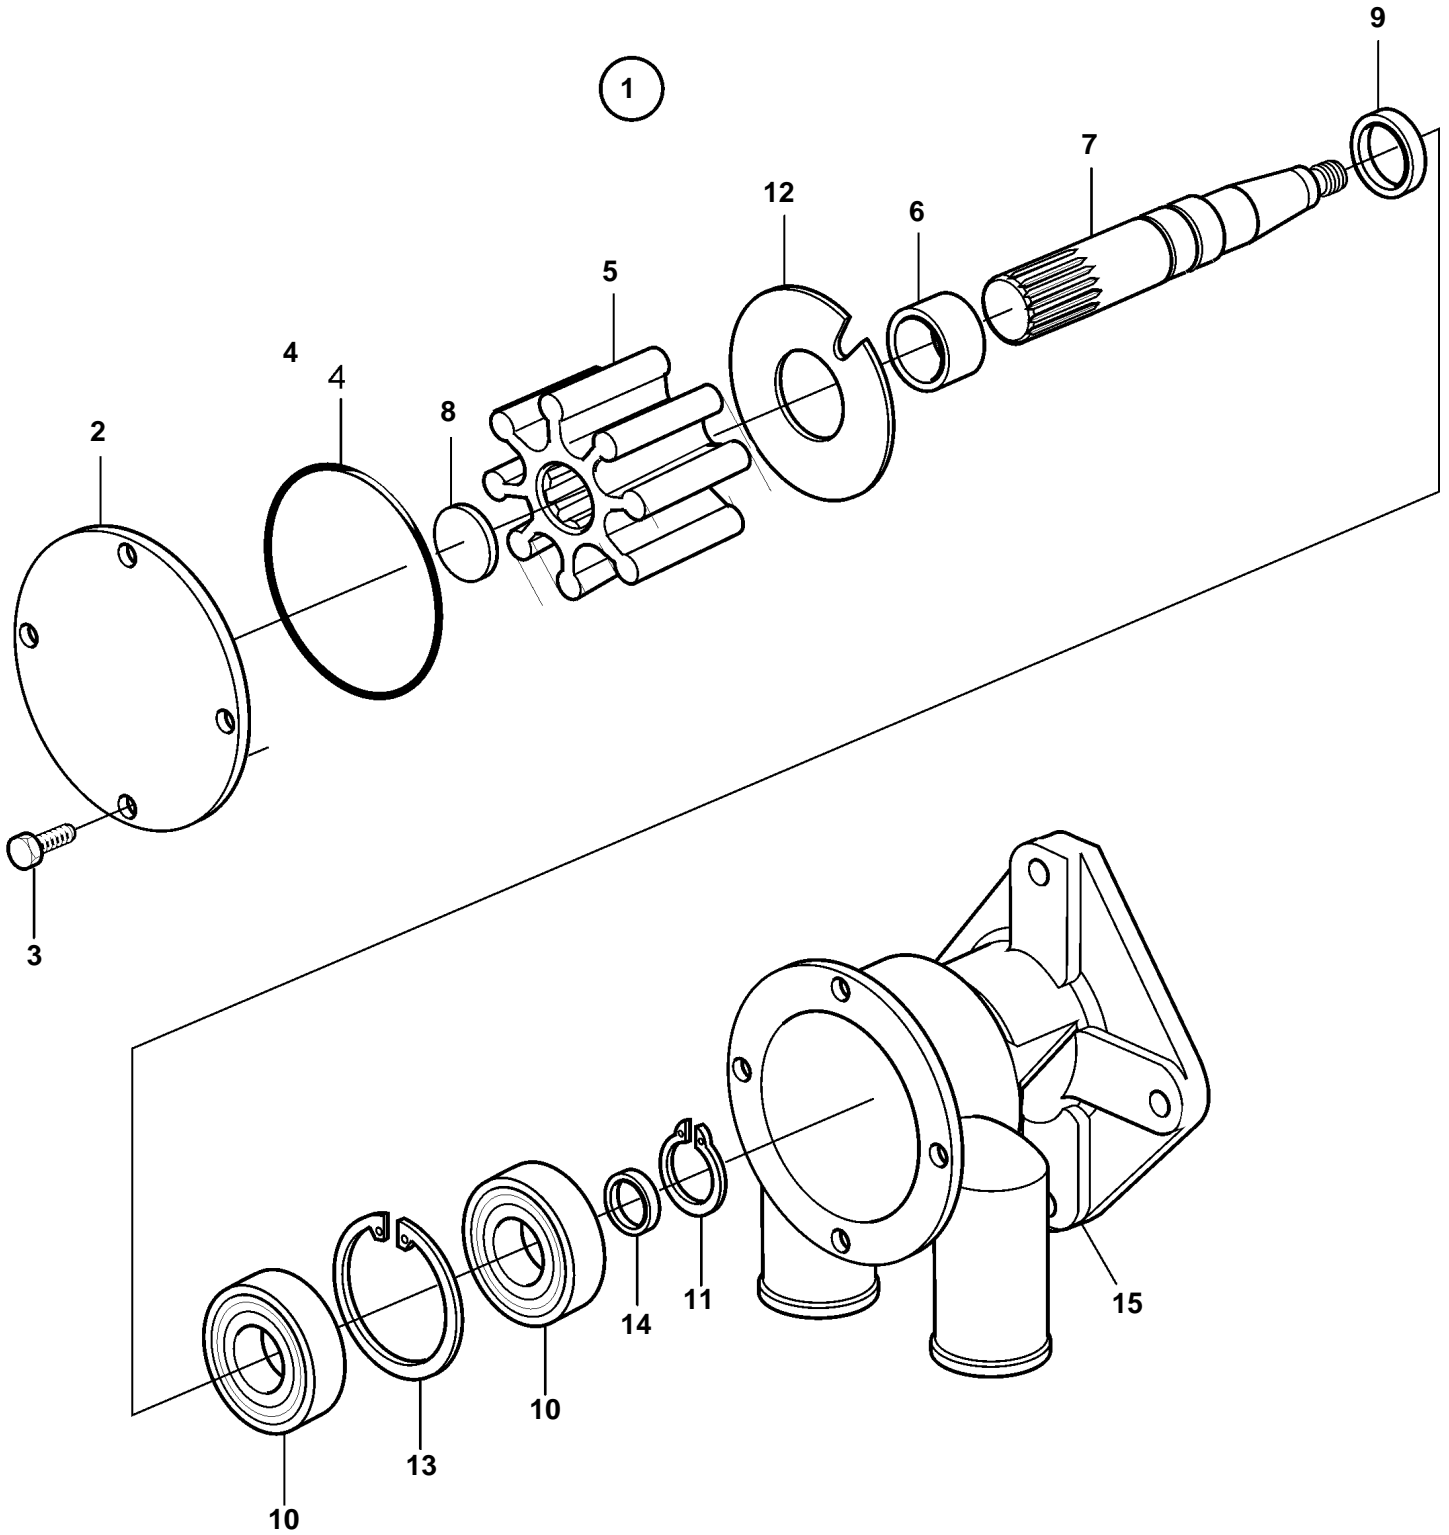

D2-55A, D2-55B, D2-55C, D2-55D, D2-55E, D2-55F

20426

D2-55A, D2-55B, D2-55C, D2-55D, D2-55E, D2-55F

REF	PART NO.	QTY	DESCRIPTION	SEE SEC.	NOTES
1	3583089	1	Sea water pump		
2	3583985	1	· Cardboard tube		
3	3885957	4	· Screw		
4	3583809	1	· O-ring		
5		1	· Impeller kit	6910	D2-75
		1	· Impeller kit	5516	D2-55
6	3583987	1	· Sealing ring		
7		1	· Shaft		
8	3583988	1	· Washer		
9	925057	1	· O-ring		
10	3583989	1	· Ball bearing		Replaced by 860202
	860202	2	· Bearing		
11	914451	1	· Snap ring		
12		1	· Wear ring		
13	3583991	1	· Snap ring		
14	3583992	1	· Sealing ring		
15		1	· Housing		