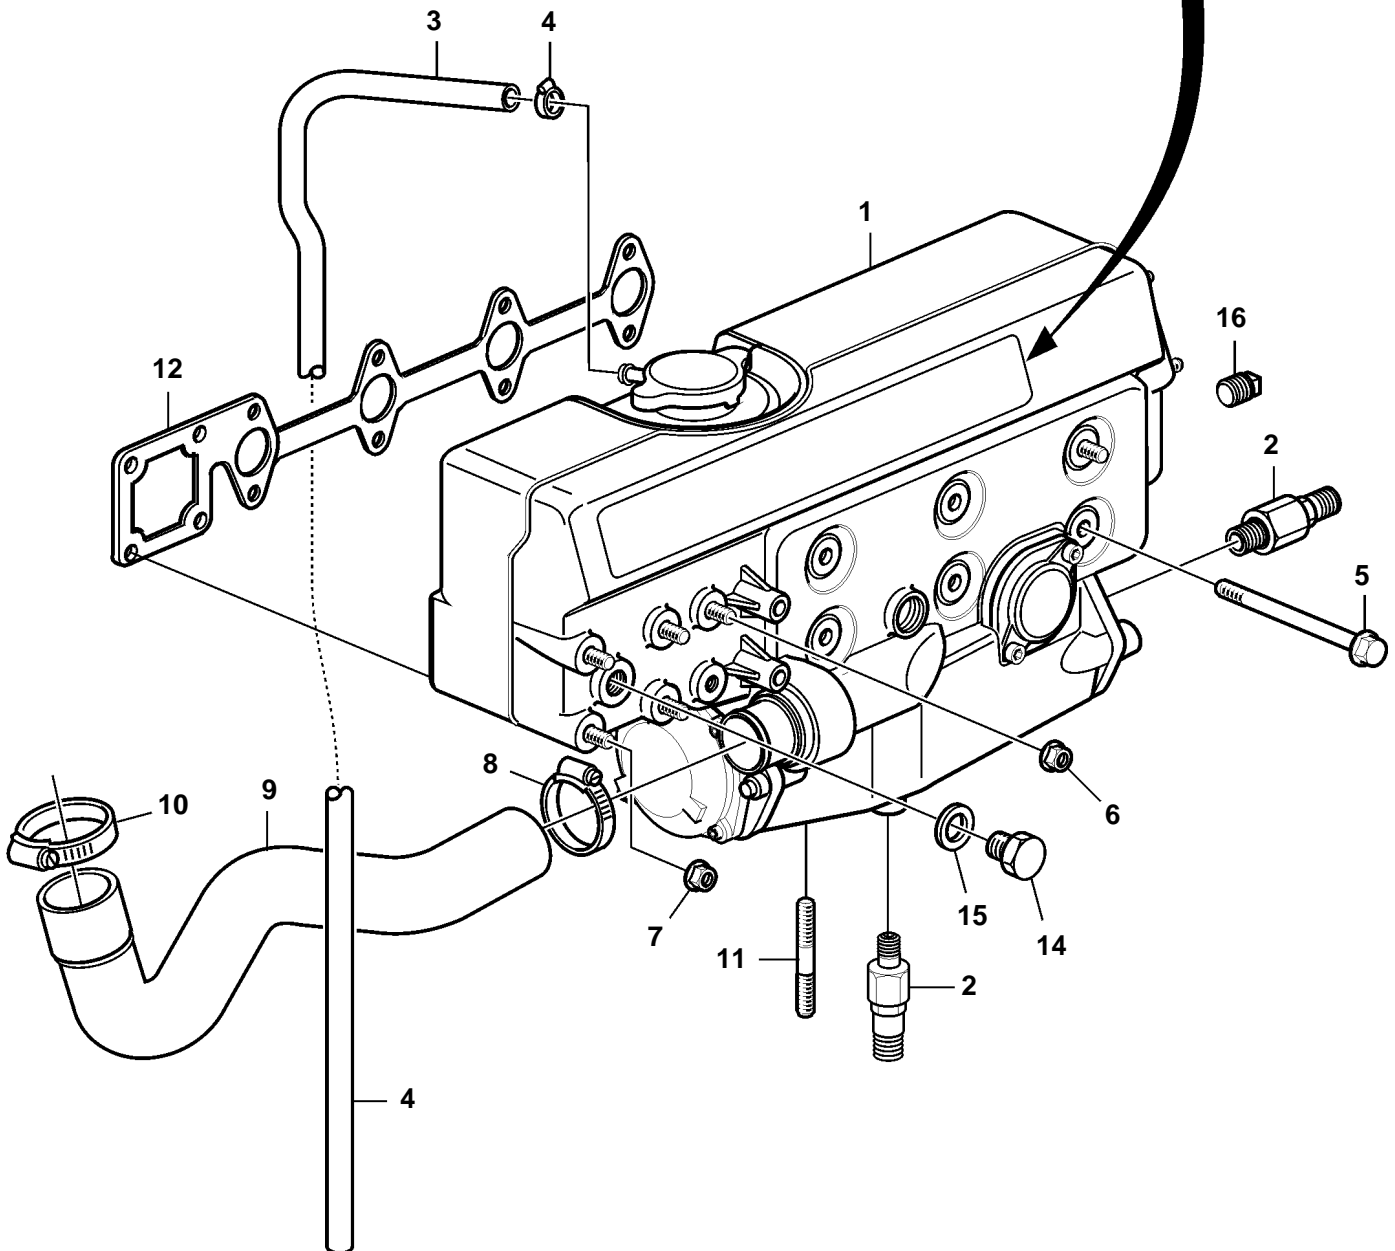

D2-55D, D2-55E, D2-55F

D2-55D, D2-55E, D2-55F

REF	PART NO.	QTY	DESCRIPTION	SEE SEC.	NOTES
1	3808561	1	Heat exchanger		
				9867	
2	949918	3	Shut-off cock		
3	192618	1	Hose		
4	961662	1	Hose clamp		
5	968842	6	Flange screw		L=110mm
6	21246409	2	Flange nut		
7	945407	4	Flange nut		
8	853548	1	Hose clamp		
9	3583065	1	Pipe		
10	961669	1	Hose clamp		
11	3584105	4	Stud		
12	3583781	1	Gasket		
13	3583091	1	Decal		
14	960631	1	Plug		
15	11996	1	Gasket		
16	21194538	1	Plug		