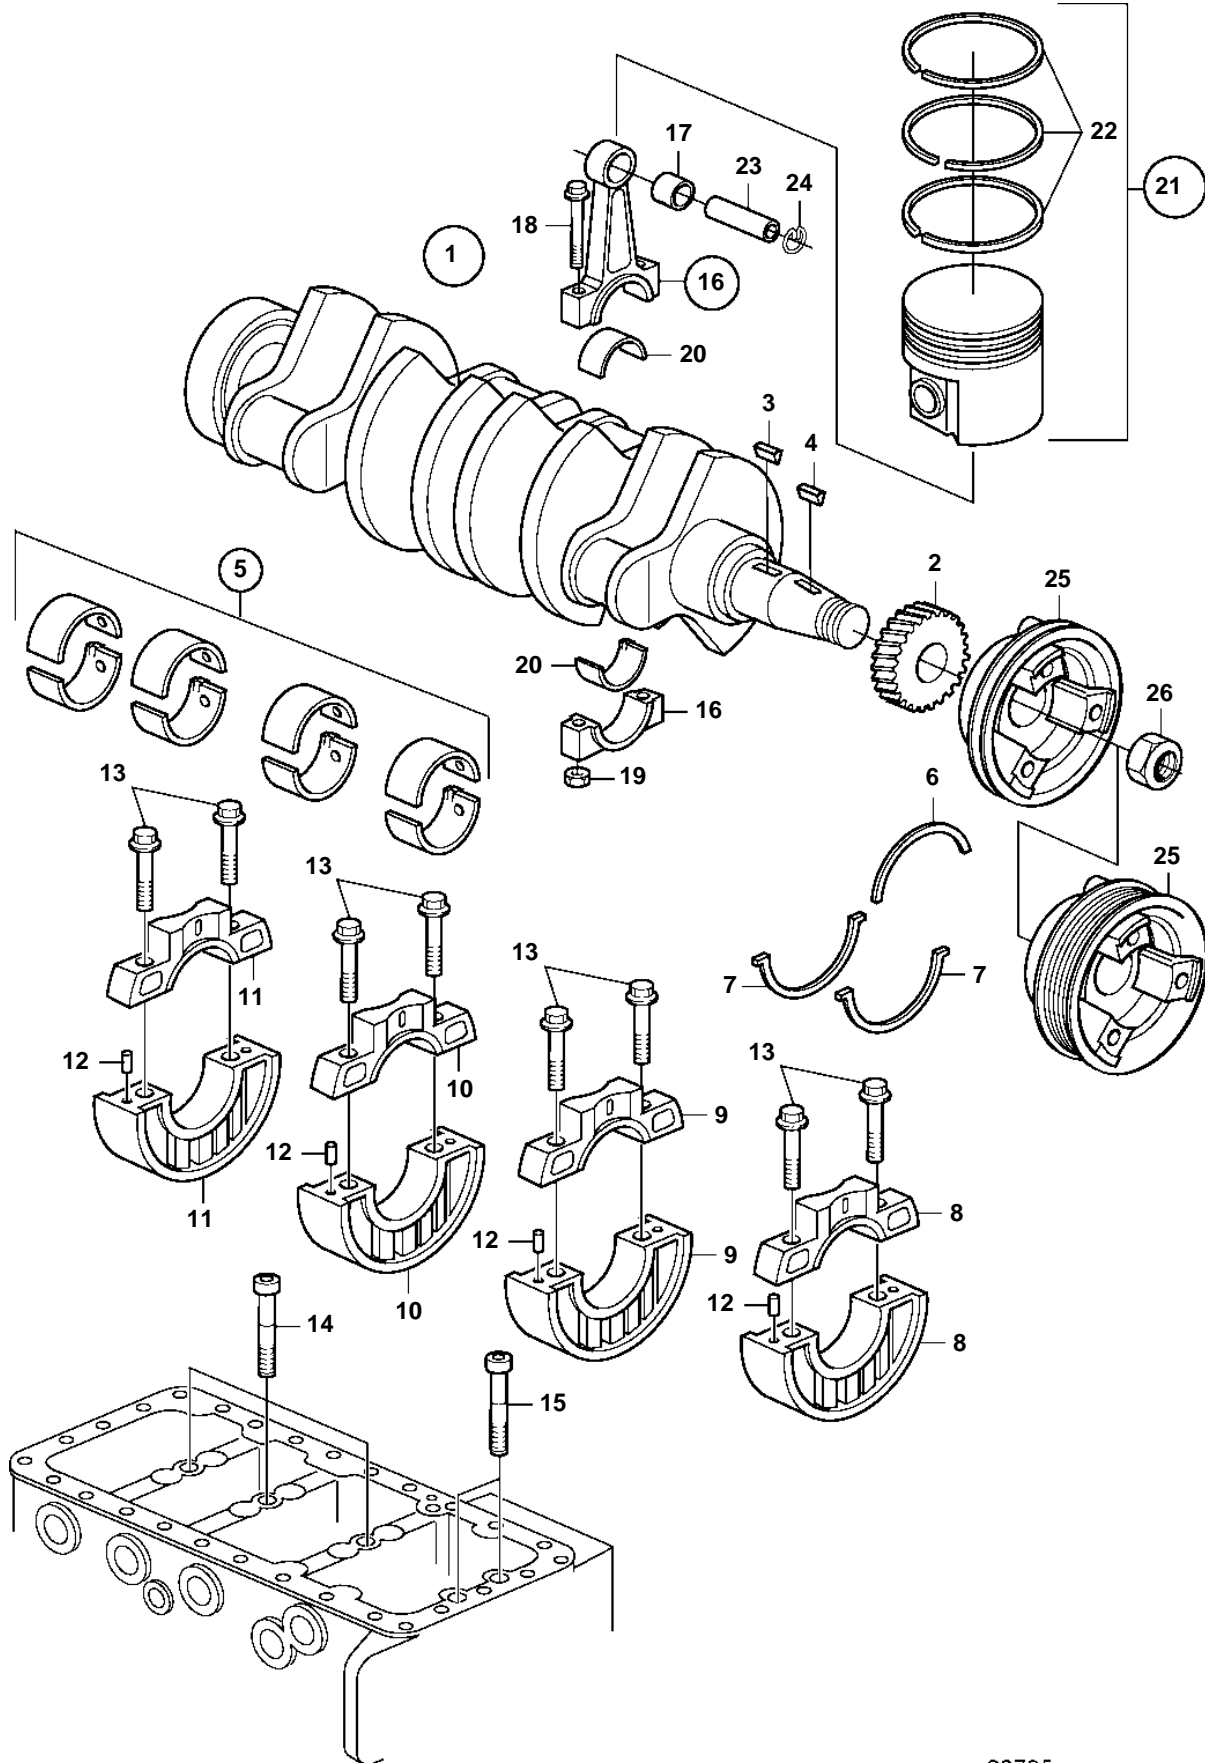

D2-55A, D2-55B, D2-55C, D2-55D, D2-55E, D2-55F

20795

D2-55A, D2-55B, D2-55C, D2-55D, D2-55E, D2-55F

REF	PART NO.	QTY	DESCRIPTION	NOTES
1	3583549	1	Crankshaft	
2	3580532	1	• Gear	D2-55A, D2-55B, D2-55C, D2-55D, D2-55E
	21274781	1	• Gear	D2-55F
3	861969	1	• Woodruff key	
4	861934	1	• Key	
5	877387	1	Main bearing kit	D2-55A, D2-55B, D2-55C, D2-55D, D2-55E
6	3583674	1	Thrust washer, upper	
7	3580543	2	Thrust washer, lower	
8		1	Main bearing	
9		1	Main bearing	
10		1	Main bearing	
11		1	Main bearing	
12		4	Pin	
13	965221	8	Flange screw	
14	965188	3	Flange screw	
15	3583673	2	Screw	
16	3583683	4	Connecting rod	
17	3580553	1	• Bushing	
18	3580554	2	• Screw	
19	3580555	2	• Nut	
20	877388	1	Big-end bearing kit	D2-55A, D2-55B, D2-55C, D2-55D, D2-55E
21	21318269	4	Piston kit	D2-55A, D2-55B, D2-55C, D2-55D, D2-55E
22	3583693	4	• Piston ring	D2-55A, D2-55B, D2-55C, D2-55D, D2-55E
23	3580550	4	Piston pin	
24	3580551	8	Lock ring	
25	3583685	1	Pulley	For V-belt, D2-55A, D2-55B, D2-55C, D2-55D, D2-55E
	3584084	1	Pulley	For Drive Belt, D2-55A, D2-55B, D2-55C, D2-55D, D2-55E
	21194509	1	Pulley	For Drive Belt, D2-55F
26	3580563	1	Nut	