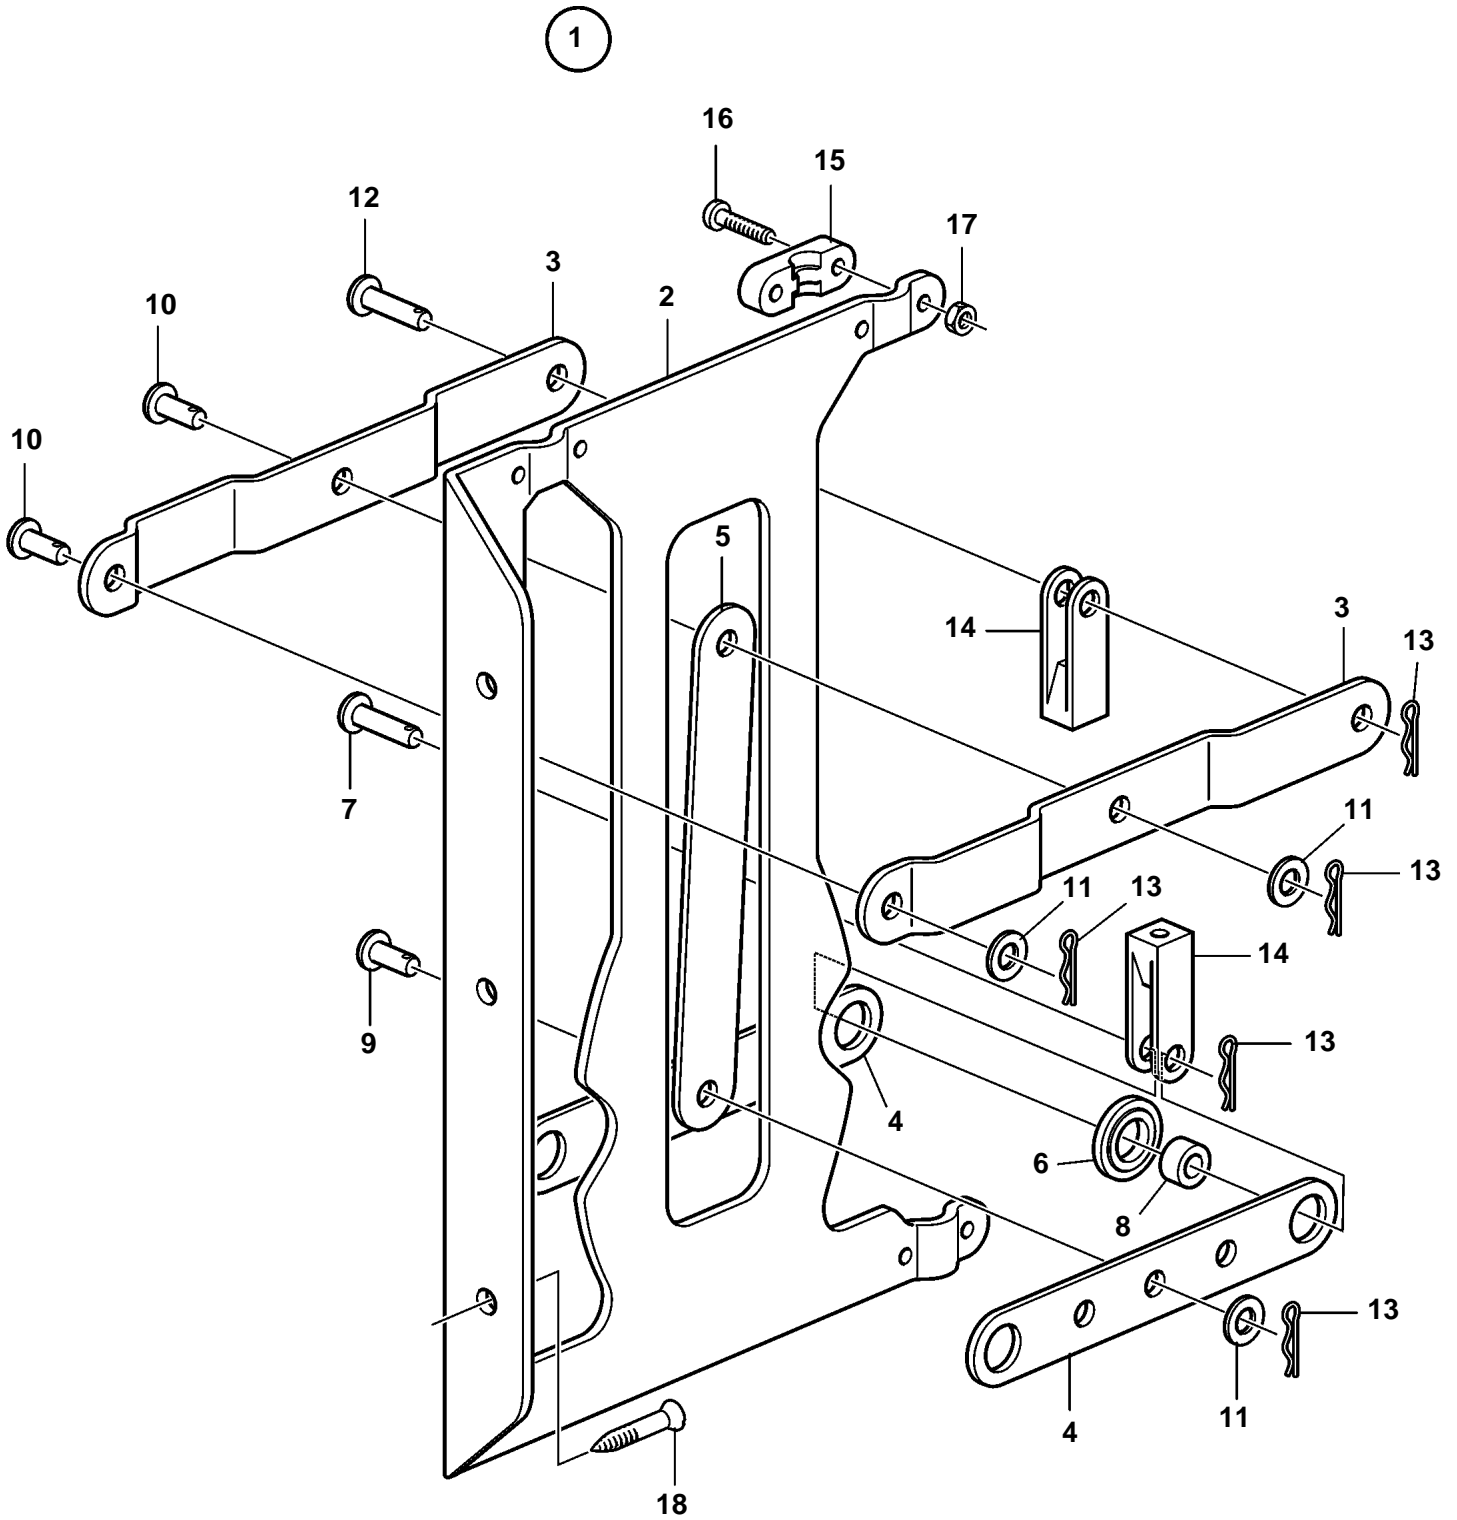

D2-55A, D2-55B, D2-55C, D2-55D, D2-55E, D2-55F

23103

D2-55A, D2-55B, D2-55C, D2-55D, D2-55E, D2-55F

REF	PART NO.	QTY	DESCRIPTION	NOTES
1	828164	1	Connection plate	For double steering positions.
2		1	· Housing	
3		2	· Lever	
4		2	· Lever	
5		1	· Lever	
6	828180	2	· Roller	
7	828183	2	· Split pin	
8	828178	2	· Bushing	
9		1	· Clevis pin	
10		2	· Clevis pin	
11	940191	3	· Washer	
12	828182	1	· Clevis pin	
13	664822	6	· Split pin	
14	850452	3	· Fork	
15	850361	3	· Cable attachment	
16	969407	6	· 6 point socket screw	(956078)
17	955780	6	· Hexagon nut	
18		3	Screw	