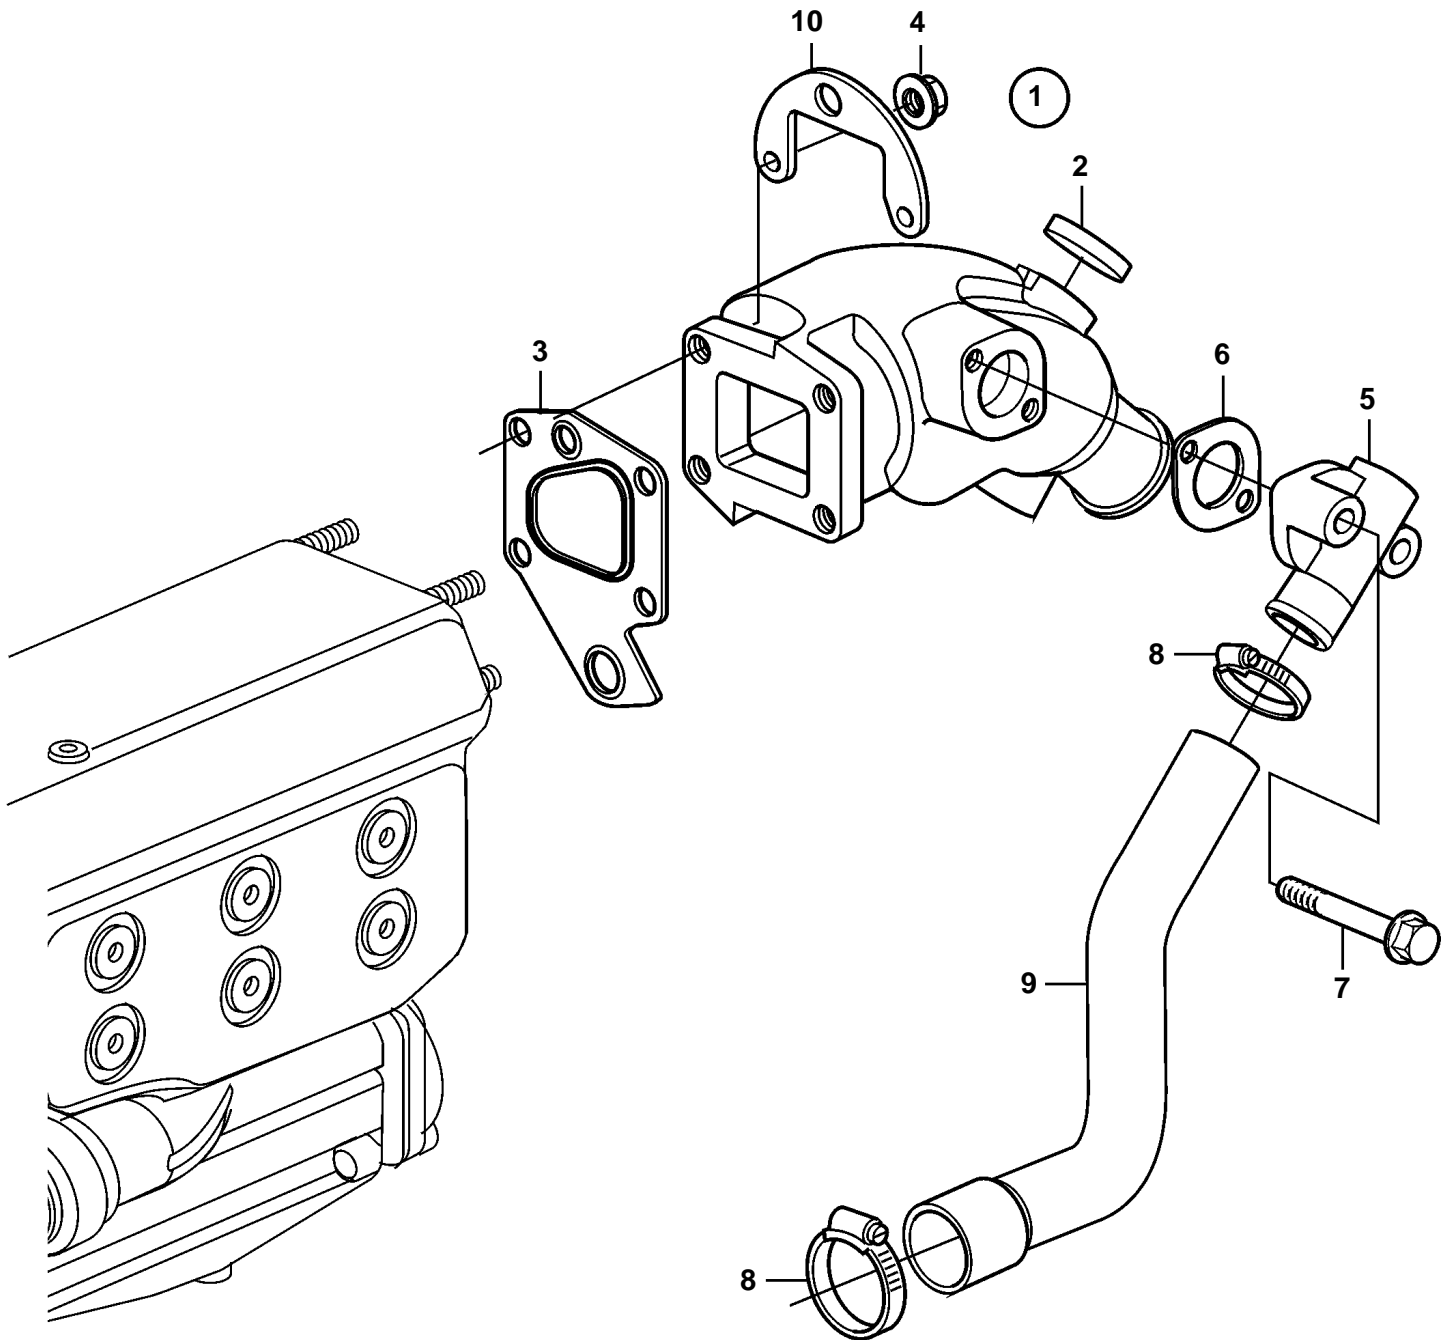

D2-55C

23160

D2-55C

REF	PART NO.	QTY	DESCRIPTION
1	3589544	1	Exhaust riser
2	11997805	3	· Plug
3	888596	1	Gasket
4	945408	4	Flange nut
5	859836	1	Connector
6	859835	1	Gasket
7	948217	2	Flange screw
8	961669	2	Hose clamp
9	3589547	1	Hose
10		1	Lifting eye