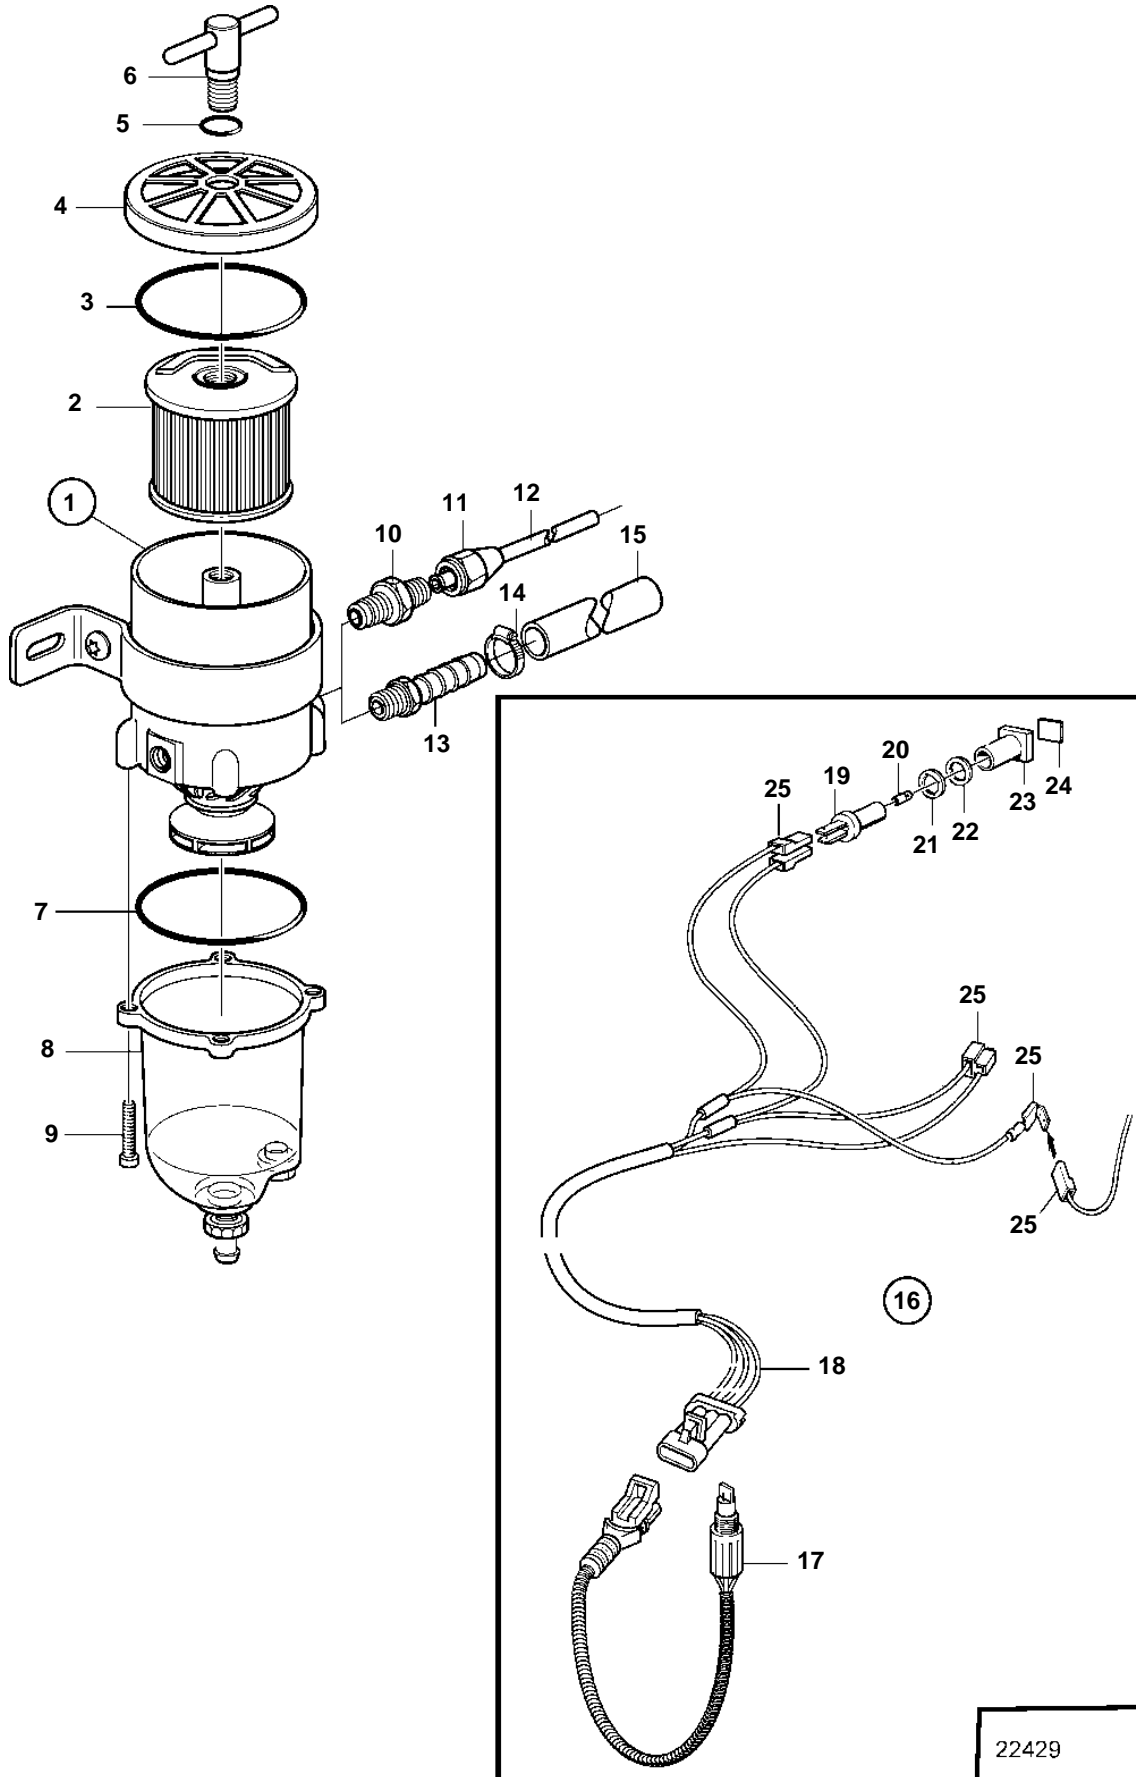

D2-55A, D2-55B, D2-55C

D2-55A, D2-55B, D2-55C

REF	PART NO.	QTY	DESCRIPTION	SEE SEC.	NOTES
1	877762	1	Fuel filter		REPL. 861143
2	1147147	1	• Filter insert		2 MIKRON
	861014	1	• Insert		10 MIKRON
	3581760	1	• Filter insert		30 MIKRON
3	838504	1	• Gasket		
4		1	• Strainer		
5	838506	1	• Bowl		
6		1	• Knob		
7	3838861	1	• Gasket		
8	3838848	1	• Bowl		
9	950024	4	• Screw		
10	954337	2	Nipple		
11	954323	2	Cap nut		
12	1140062	2	Copper tube		
13	3825000	2	Nipple		
14	961664	2	Hose clamp		
15	861057	X	Fuel hose		3/8"
16	1140724	1	Level guard		
17	3588916	1	• Sender		
18	881774	1	• Wiring harness		
19	808175	1	• Bulb socket		
20	19923	1	• Bulb		12V, 2W
	182059	1	• Bulb		24V, 3W
21	967583	1	• Retainer		
22	829714	1	• Seal		
23	838455	1	• Retainer		
24	872591	1	• Symbol strip		
25		X	• Cables and terminals	1963	