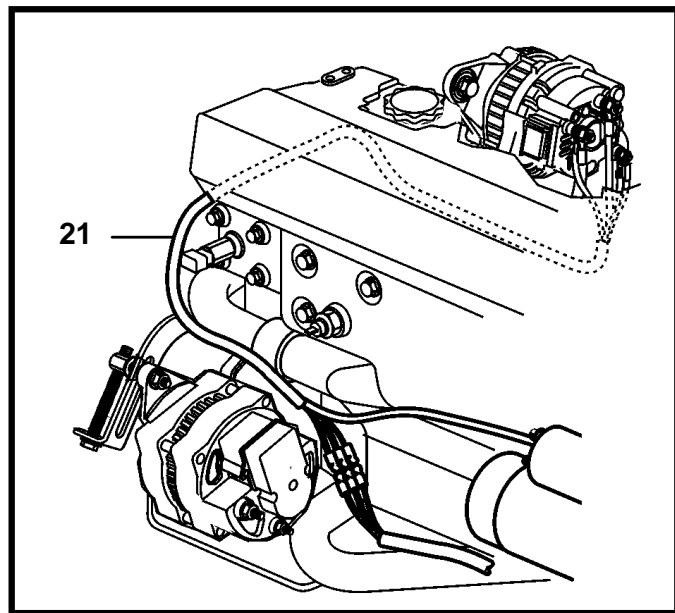

D2-55C

D2-55C

REF	PART NO.	QTY	DESCRIPTION
1		1	AlternatorMastervolt
2		1	· Nut
3	3885212	1	Mounting kit
4	3818325	1	· Pulley
5	978447	4	· Flange screw
6		1	· Belt tensionerkit
7	977820	1	· · Screw
8	861663	1	· · Lock screw
9	945408	1	· Flange nut
10		1	· Bracketkit
11	859071	1	· · Bushing
12	945444	2	· Flange screw
13	965193	1	· Screw
14	971096	1	· Nut
15		1	· Bracketkit
16		1	· · Bracket
17	859574	2	· · Bushing
18		1	· · Sleeve
19	971096	1	· Nut
20	991619	1	· Drive belt
21	3886482	1	· Cable harness
22	3583794	4	Screw