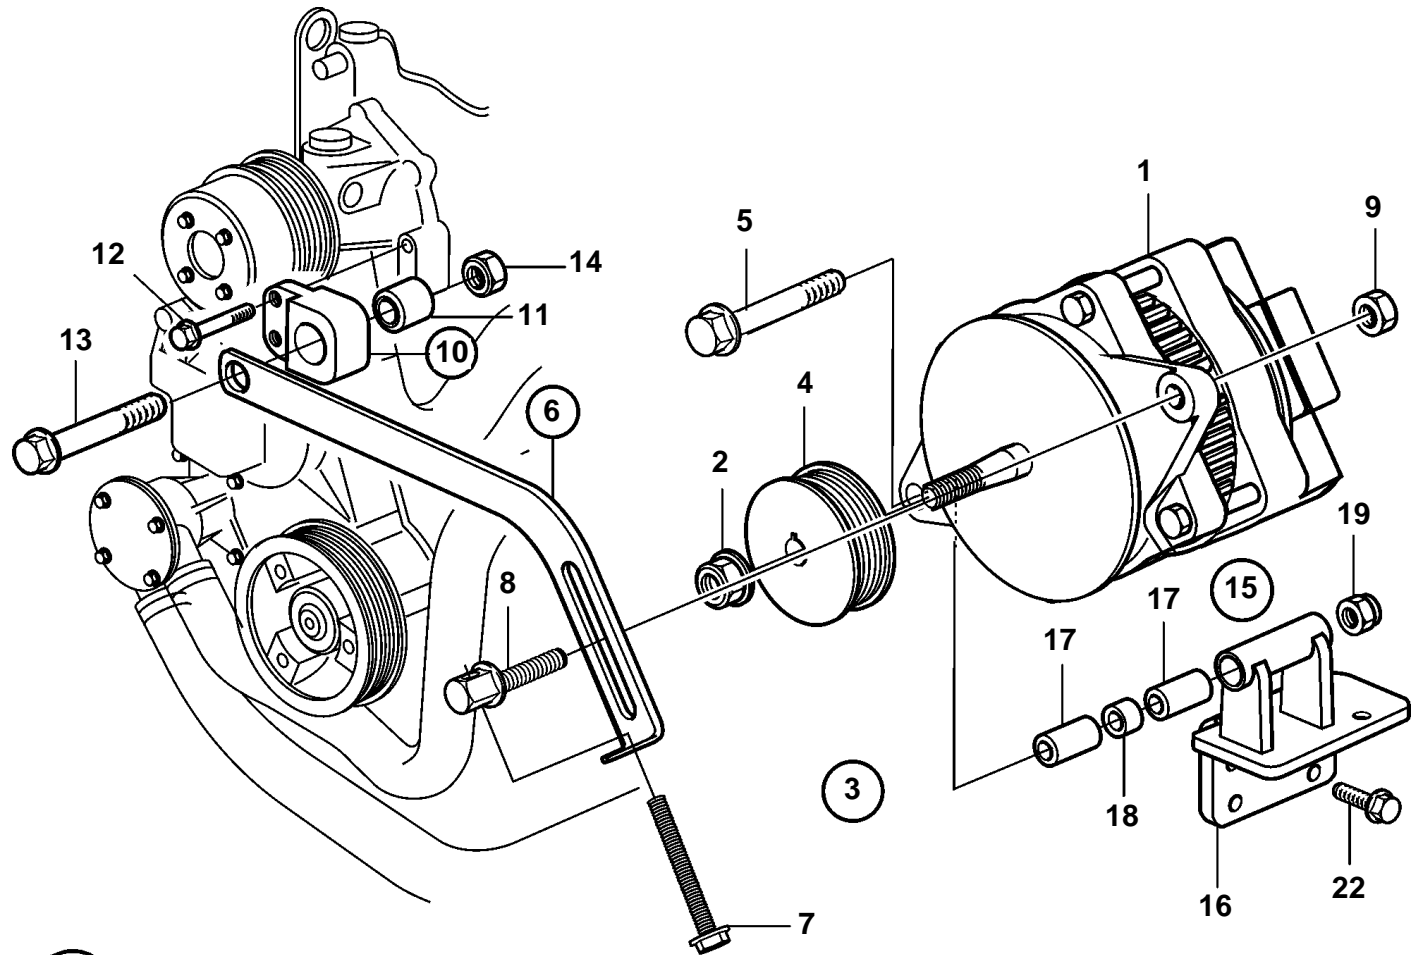

D2-55C

D2-55C

REF	PART NO.	QTY	DESCRIPTION
1		1	AlternatorMastervolt
2		1	· Nut
3	3885212	1	Mounting kit
4	3818325	1	· Pulley
5	978447	4	· Flange screw
6		1	· Belt tensionerkit
7	977820	1	· · Screw
8	861663	1	· · Lock screw
9	945408	1	· Flange nut
10		1	· Bracketkit
11	859071	1	· · Bushing
12	945444	2	· Flange screw
13	965193	1	· Screw
14	971096	1	· Nut
15		1	· Bracketkit
16		1	· · Bracket
17	859574	2	· · Bushing
18		1	· · Sleeve
19	971096	1	· Nut
20	991619	1	· Drive belt
21	3886482	1	· Cable harness
22	3583794	4	Screw