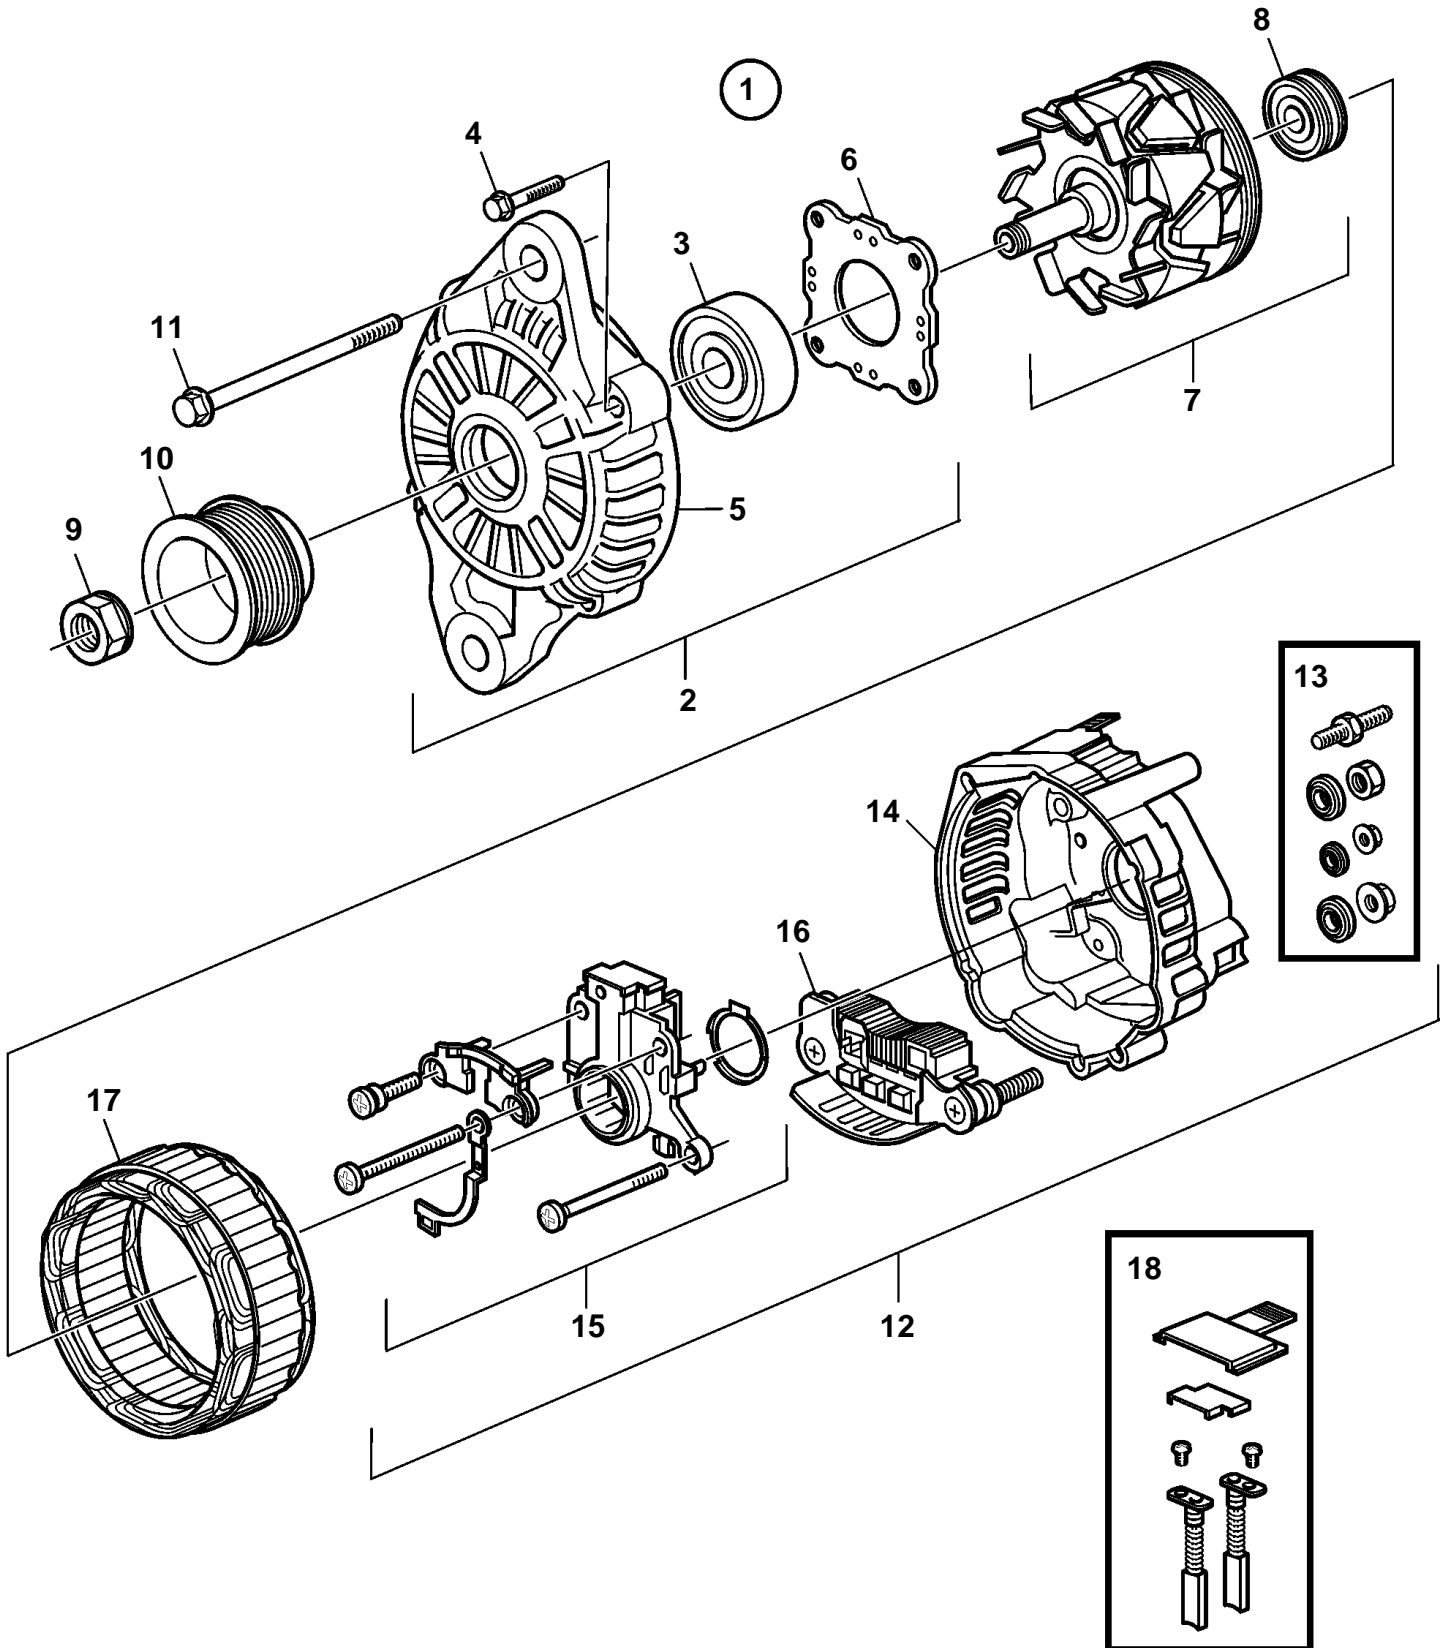

D2-55C

D2-55C

REF	PART NO.	QTY	DESCRIPTION	NOTES
1	874502	1	Alternator	
	3803650	1	Alternator,exch	Exchange unit
2		1	· Bearing housing	
3		1	· · Ball bearing	
4		1	· · Screw kit	
5		1	· · End plate	
6		1	· · Plate	
7		1	· Rotor kit	
8		1	· · Ball bearing	
9	3818955	1	· Nut set	
10		1	· Pulley	
11		1	· Screw kit	
12		1	· Bearing housing	
13	3818997	1	· · Connector kit	
14		1	· · End plate	
15		1	· · Regulator kit	
16		1	· · Rectifier	
17		1	· Stator	
18	3818999	1	· Carbon brush set	