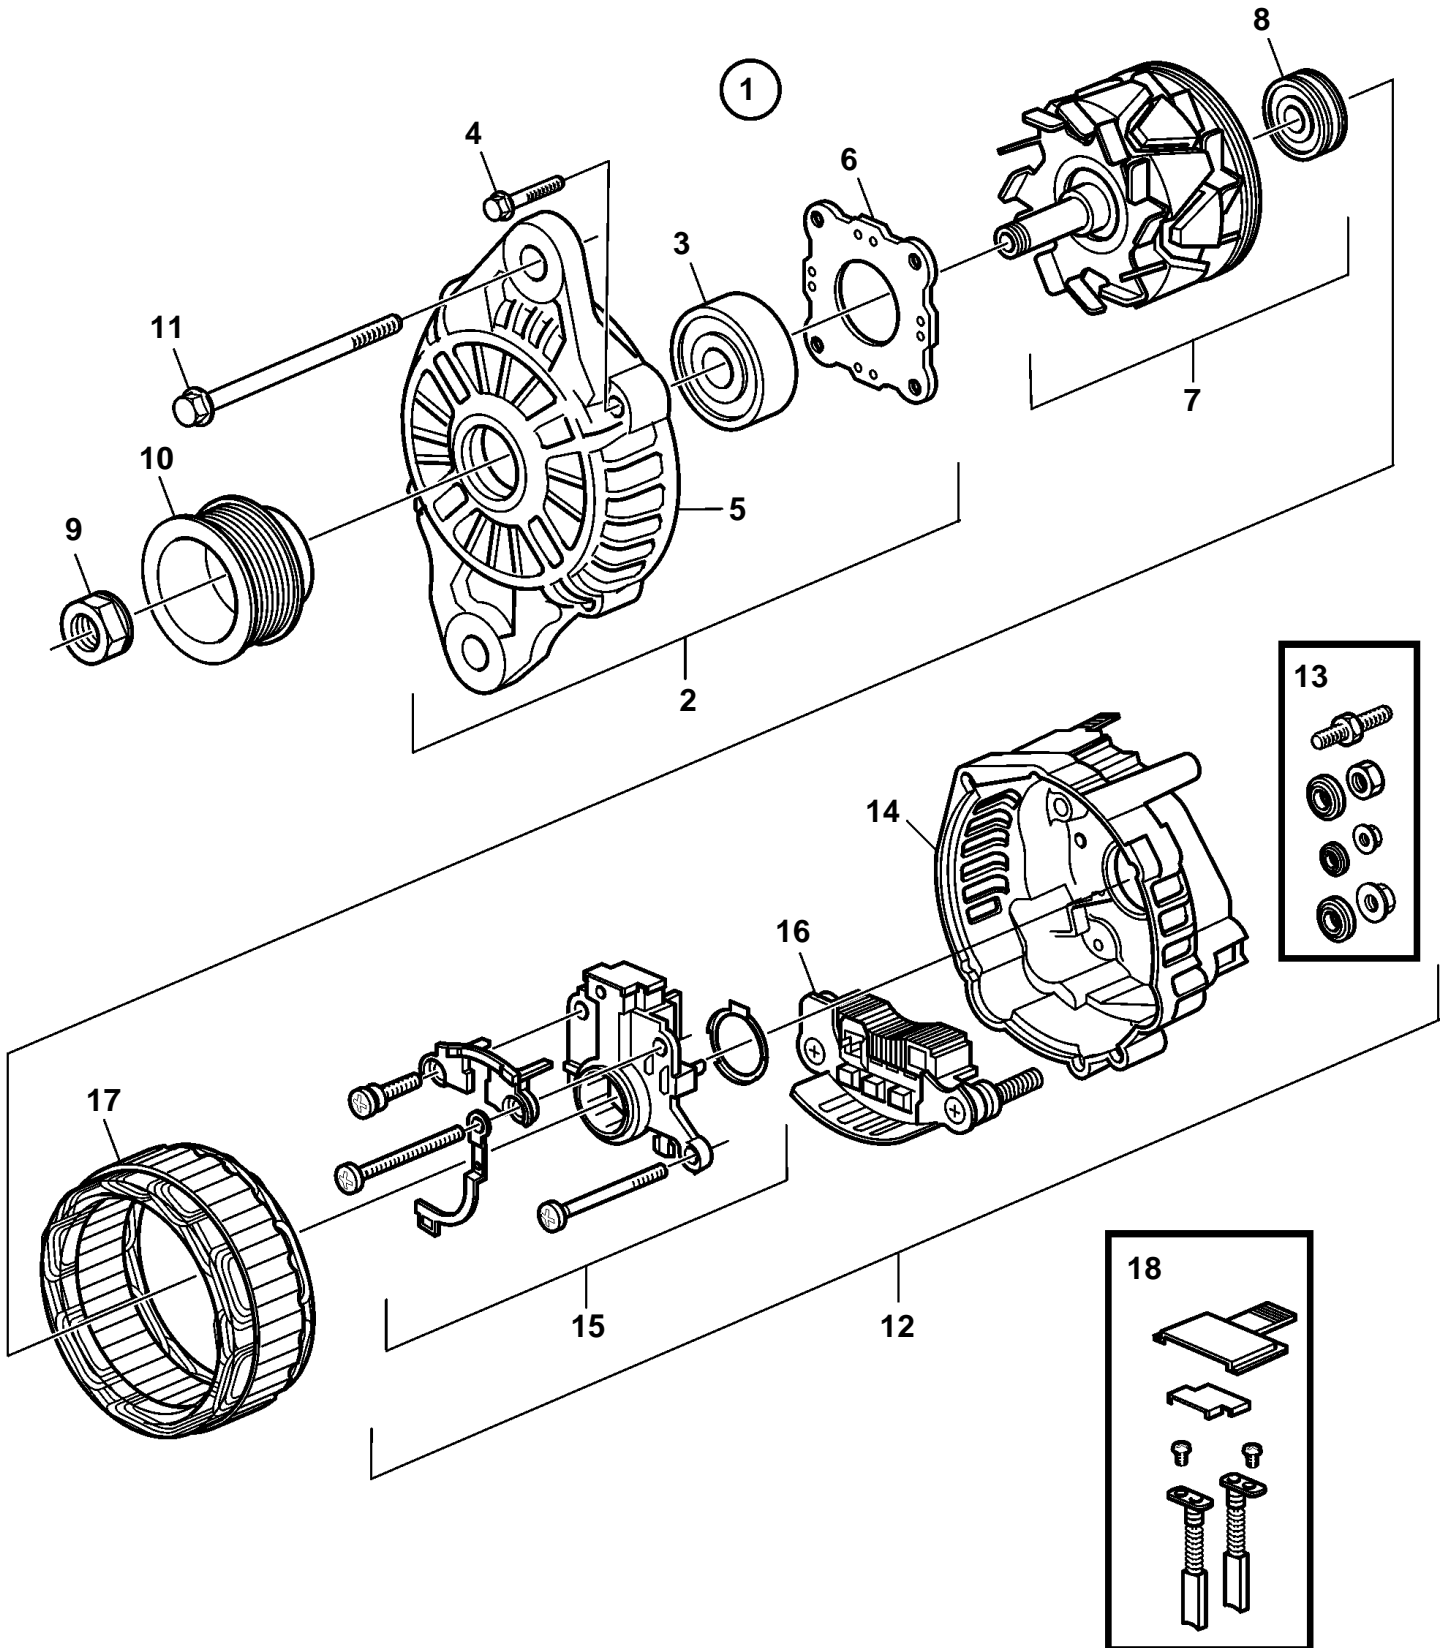

D2-55C

22144

D2-55C

REF	PART NO.	QTY	DESCRIPTION	NOTES
1	874502	1	Alternator	
	3803650	1	Alternator,exch	Exchange unit
2		1	· Bearing housing	
3		1	· · Ball bearing	
4		1	· · Screw kit	
5		1	· · End plate	
6		1	· · Plate	
7		1	· Rotor kit	
8		1	· · Ball bearing	
9	3818955	1	· Nut set	
10		1	· Pulley	
11		1	· Screw kit	
12		1	· Bearing housing	
13	3818997	1	· · Connector kit	
14		1	· · End plate	
15		1	· · Regulator kit	
16		1	· · Rectifier	
17		1	· Stator	
18	3818999	1	· Carbon brush set	