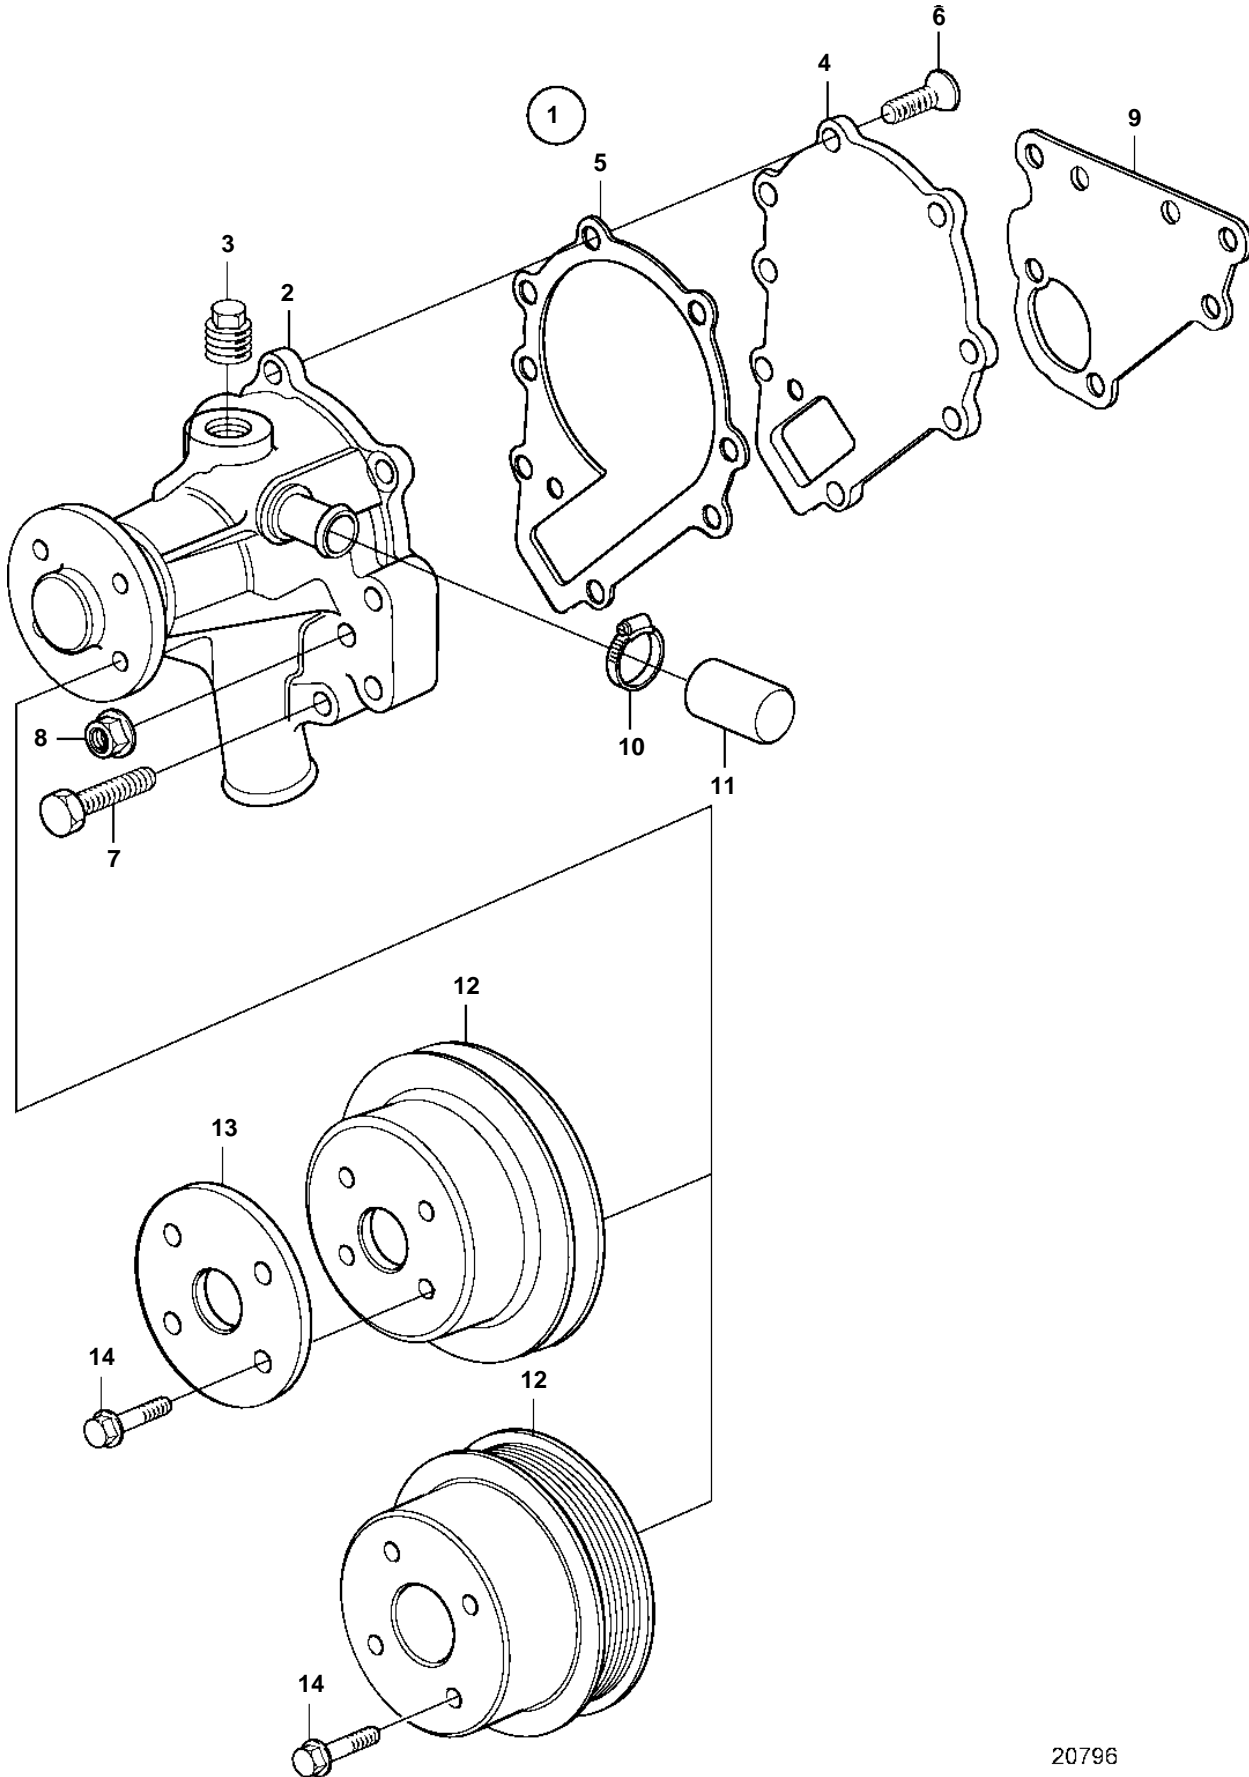

D2-55A, D2-55B, D2-55C

20796

D2-55A, D2-55B, D2-55C

REF	PART NO.	QTY	DESCRIPTION	NOTES
1	3583561	1	Circulation pump	
2		1	· Water pump	
3		1	· Plug	
4	3580575	1	· Plate	
5	3580576	1	· Gasket	
6	3580577	3	· Screw	
7	3580258	4	Screw	
8	945407	1	Flange nut	
9	3583754	1	Gasket	
10	961664	1	Hose clamp	
11	842235	1	Cap	
12	3580579	1	Pulley	D2-55A
	3584085	1	Pulley	D2-55B, D2-55C
13	3580580	1	Flange	
14	3580581	4	Screw	