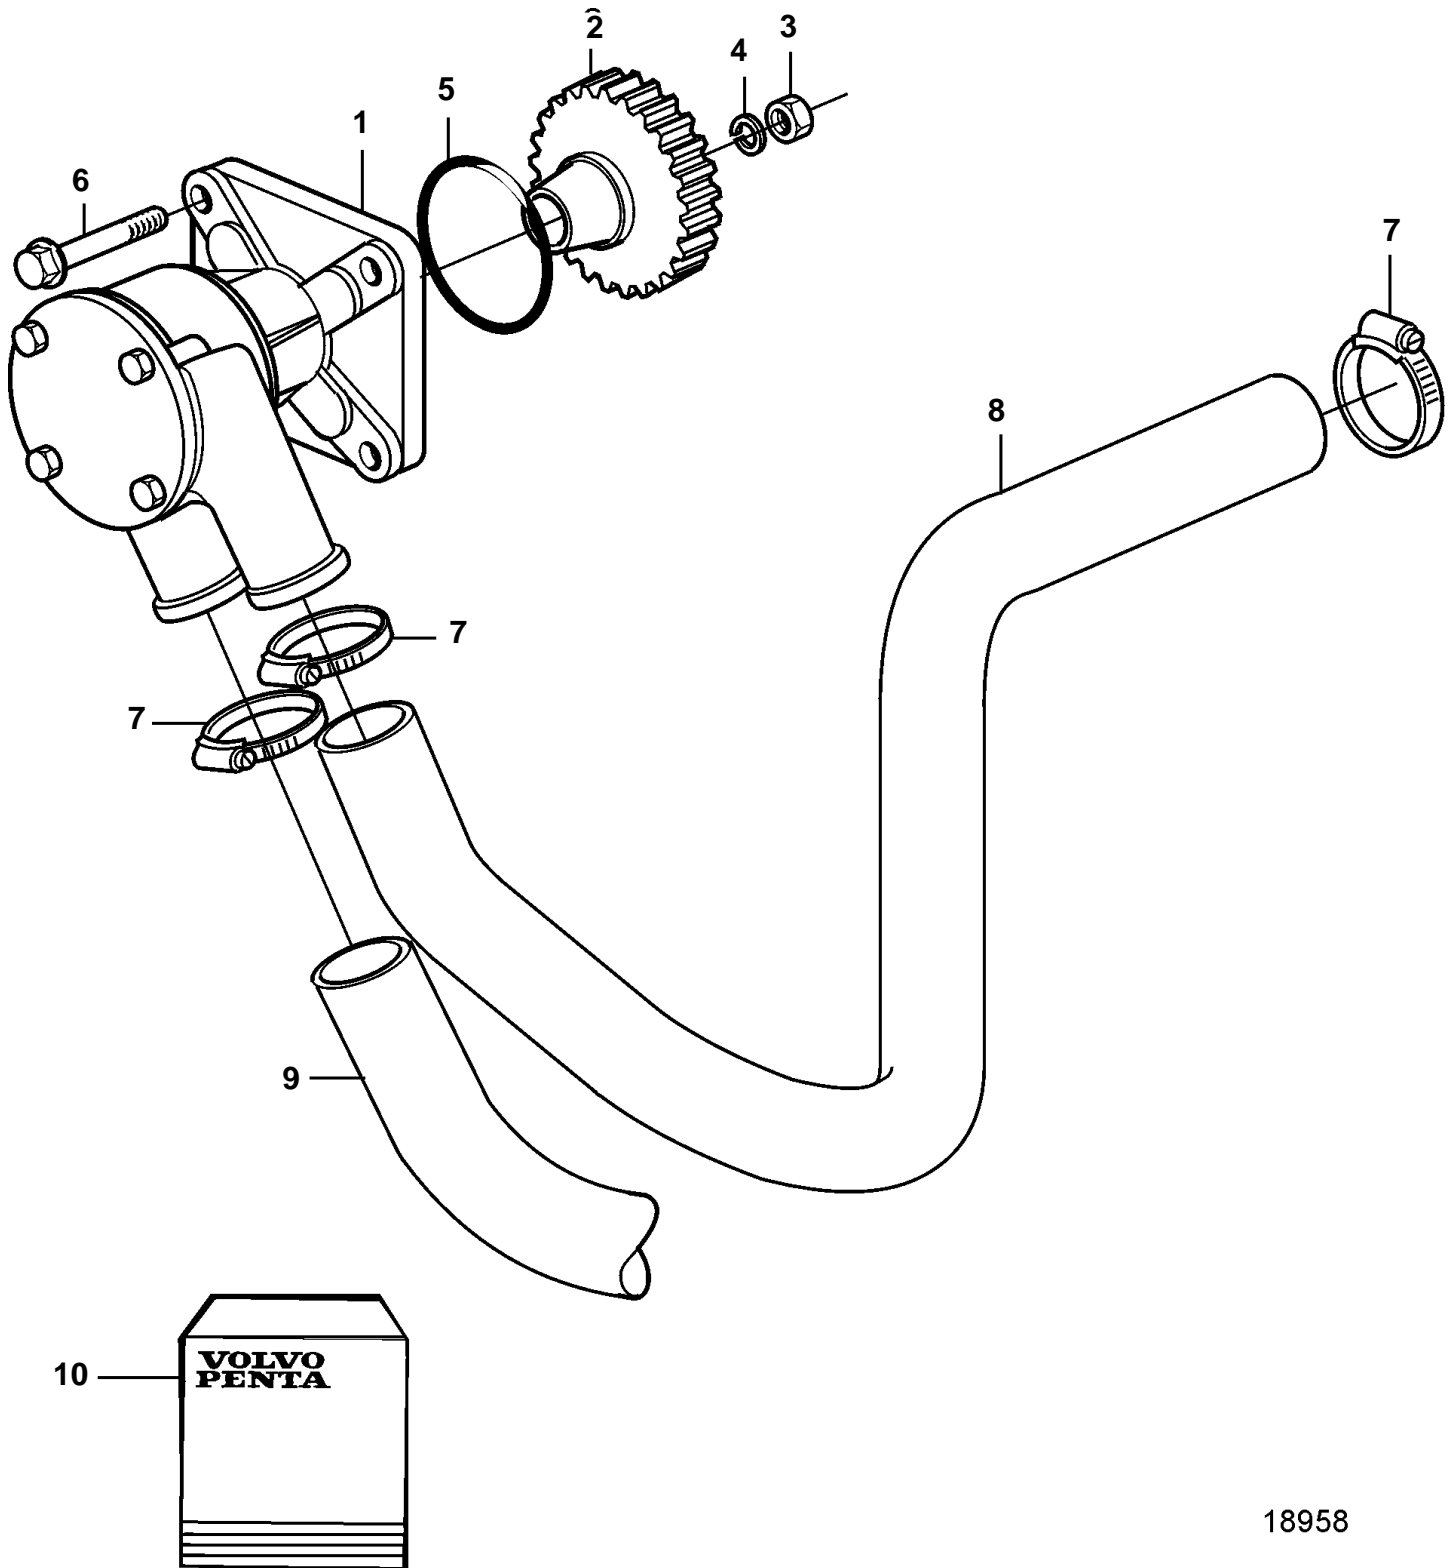

D2-55A, D2-55B, D2-55C

18958

D2-55A, D2-55B, D2-55C

REF	PART NO.	QTY	DESCRIPTION	SEE SEC.	NOTES
1	3583089	1	Sea water pump		
				7171	
2	3580379	1	Gear		
3	971071	1	Nut		
4	3580015	1	Spring washer		
5	3580380	1	O-ring		
6	965217	4	Flange screw		
7	853548	3	Hose clamp		
8	3583064	1	Hose		D2-55A
	3589546	1	Hose		D2-55B, D2-55C
9		1	Hose		
				5505	
				5508	
10	877400	1	Impeller kit		SEE GROUP 99