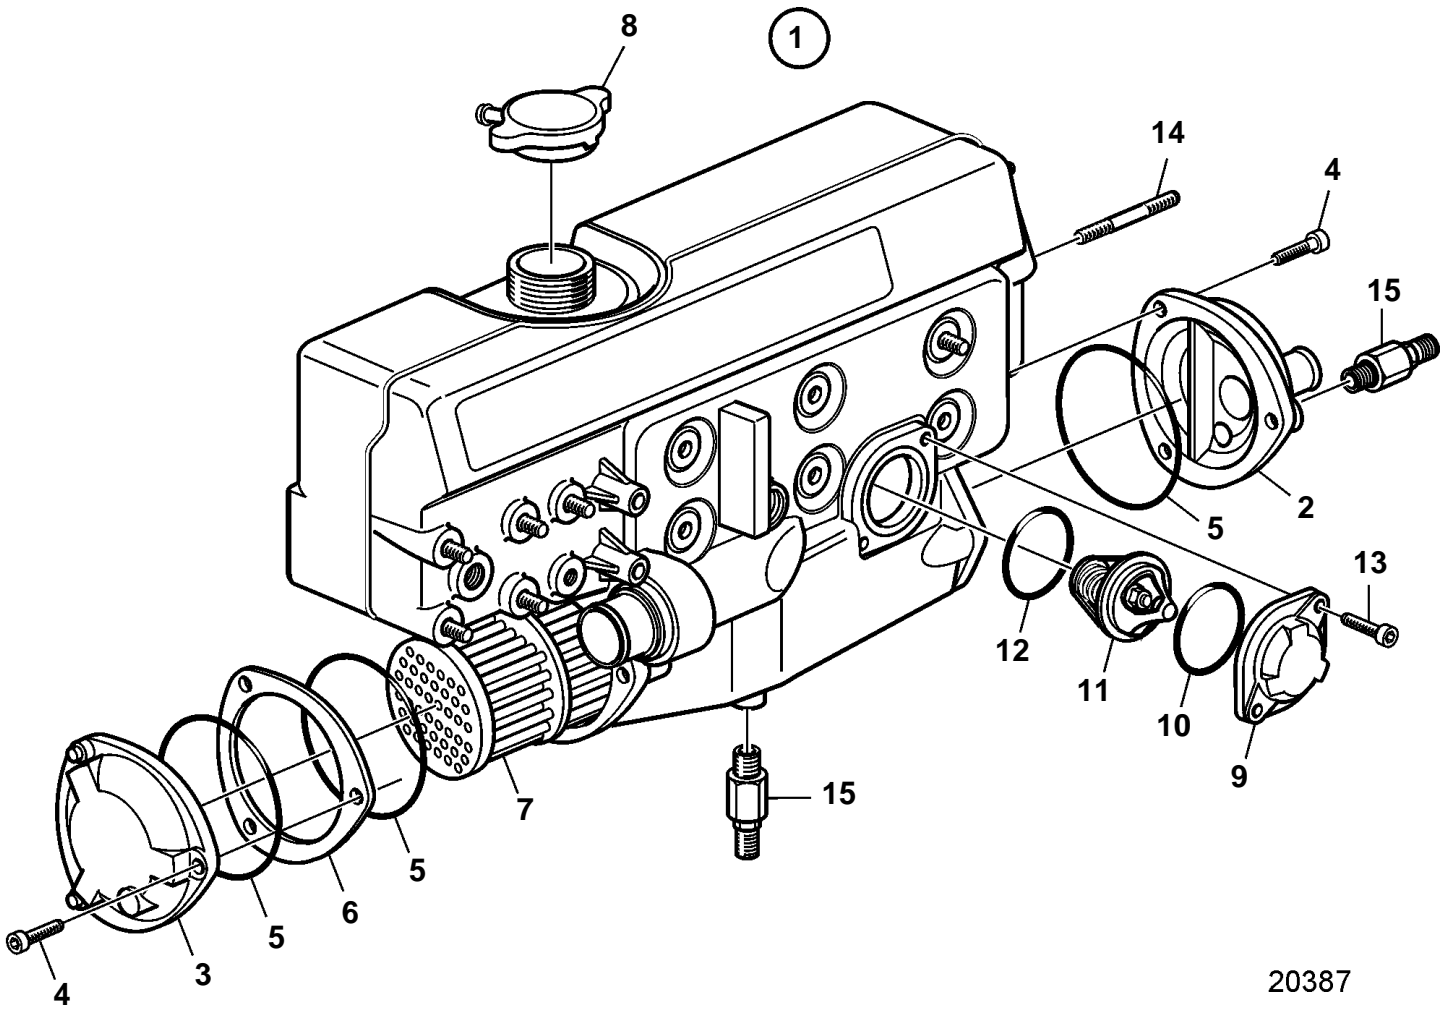

D2-55C

20387

D2-55C

REF	PART NO.	QTY	DESCRIPTION	NOTES
1	3808561	1	Heat exchanger	
2	888628	1	· Cover	
3	888627	1	· Cover	
4	3838337	6	· Screw	
5	3581070	3	· O-ring	
6	3580870	1	· Washer	
7	888626	1	· Radiator	
8	888625	1	· Cap	
9	888622	1	· Cover	
10	3583830	1	· O-ring	(888623)
11	888624	1	· Thermostat	
12	3586514	1	· O-ring	
13	888632	2	· Screw	
14	3584203	4	· Stud	
15	949918	3	Drain cock	