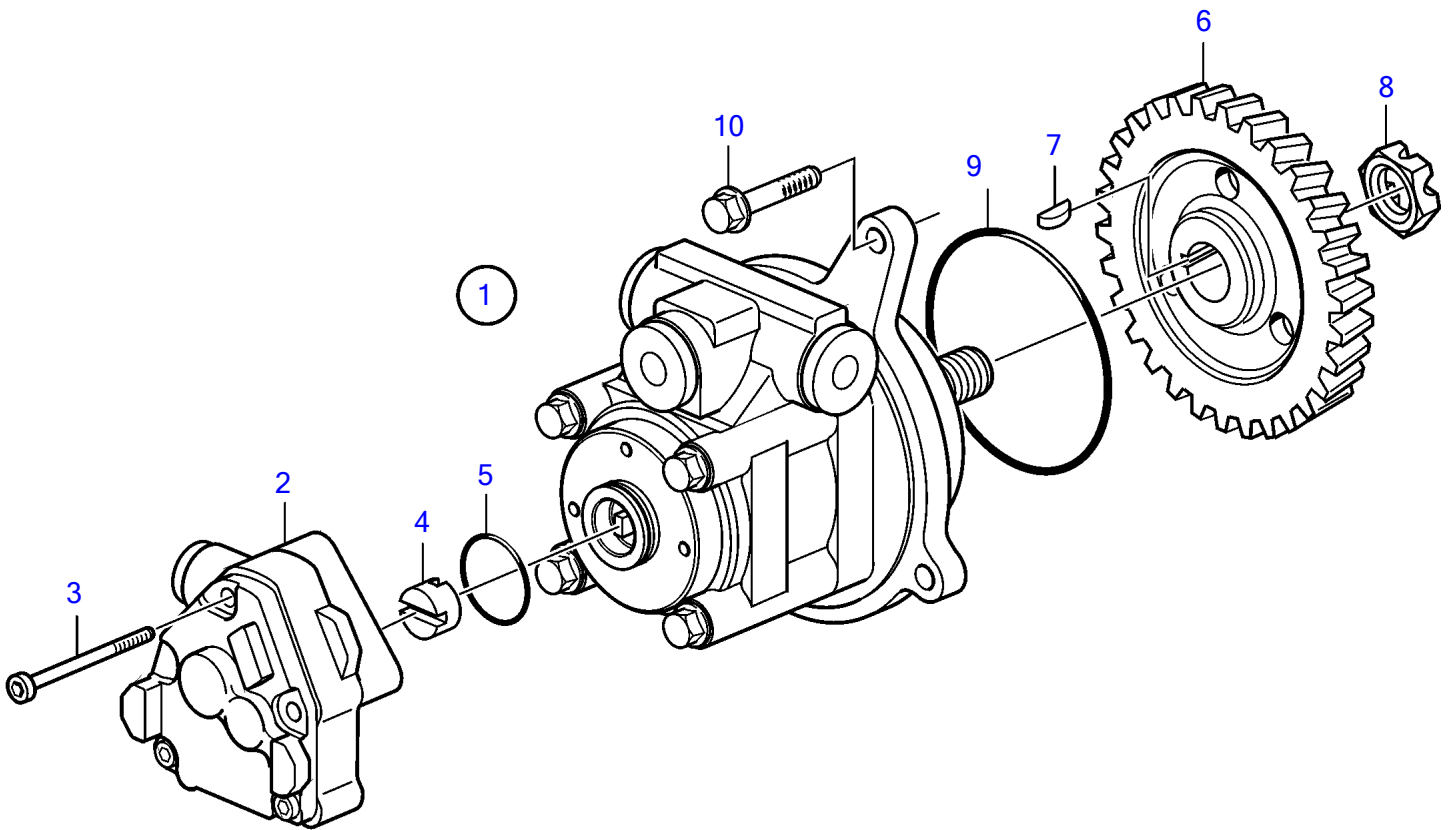

D16C-A MH, D16C-B MH, D16C-C MH

23283

D16C-A MH, D16C-B MH, D16C-C MH

REF	PART NO.	QTY	DESCRIPTION	NOTES
1	3594872	1	Fuel pump	Without servo pump., Compl, (3838624)
2	20997341	1	• Fuel pump	(85103778)
3	85103780	1	• Hex. socket screw	
4	85103779	1	• Constant velocity jo	
5	85103703	1	• O-ring	
6	8131292	1	• Gear	
7	1505357	1	• Woodruff key	
8	20367040	1	• Castle nut	
9	977030	1	O-ring	
10	947760	3	Flange screw	