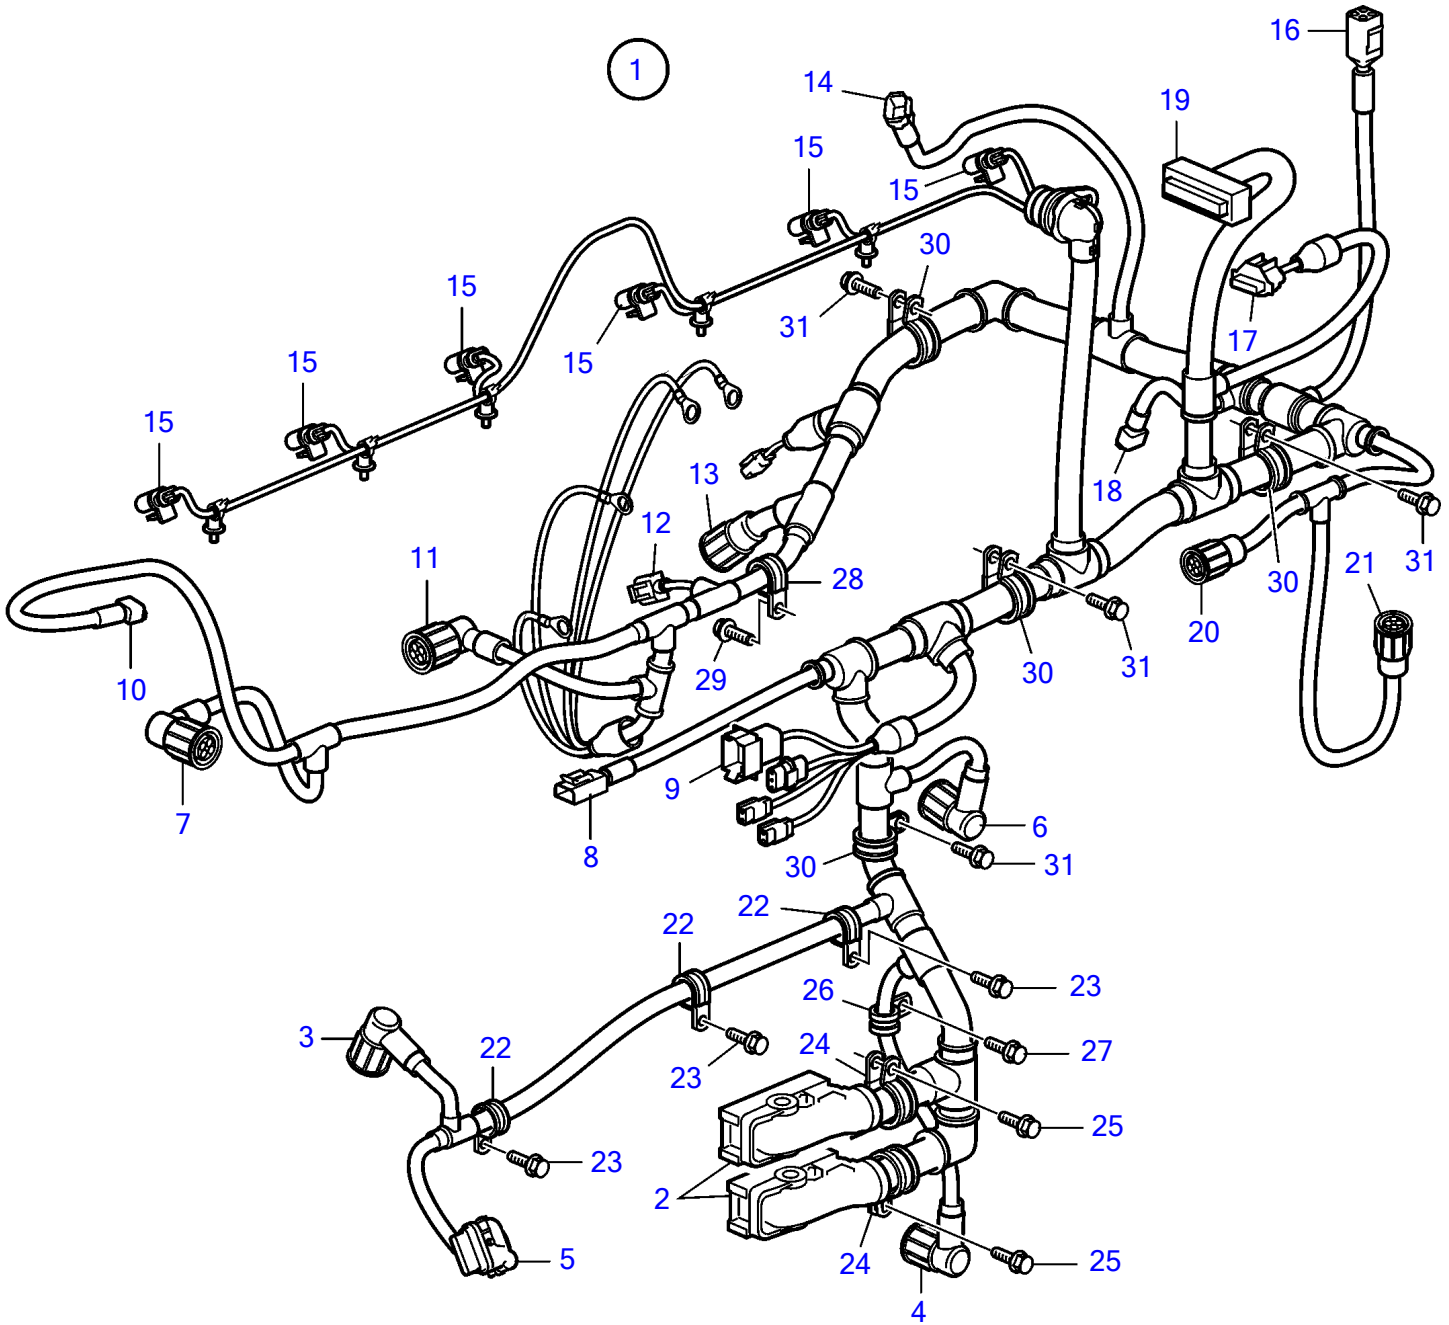

D16C-A MH, D16C-B MH, D16C-C MH

23323