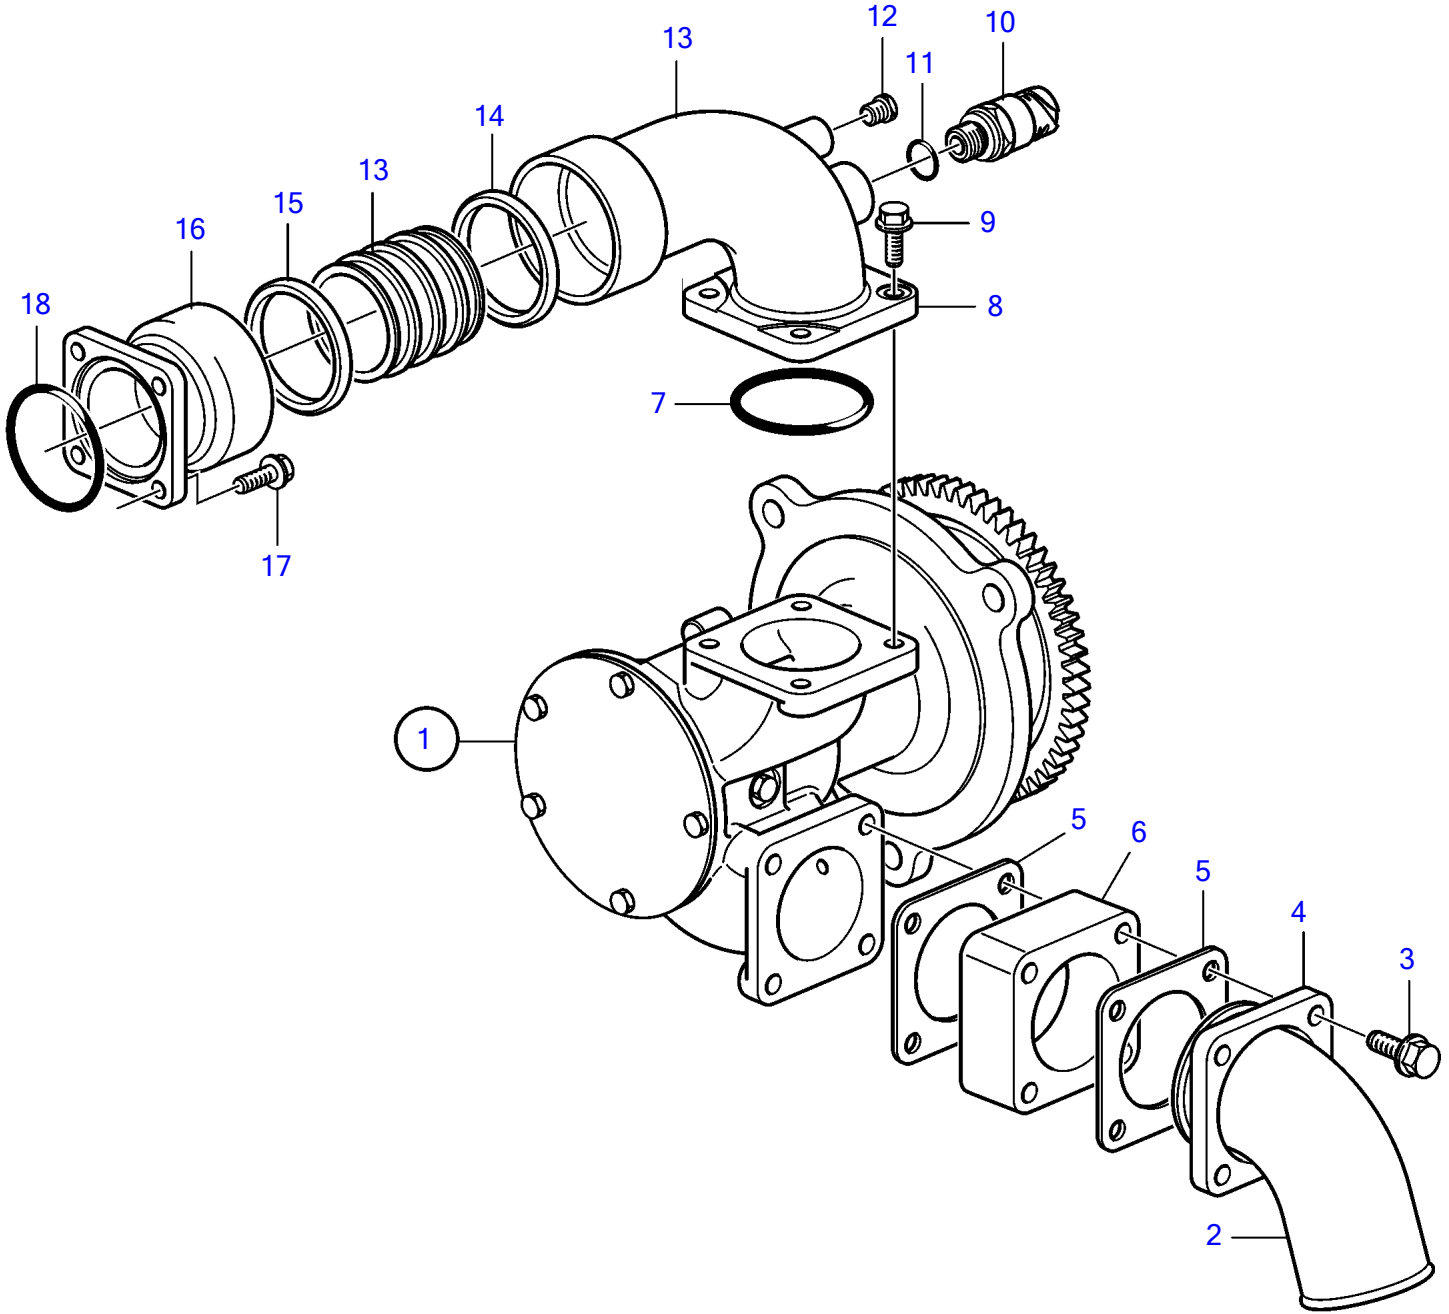

D16C-A MH, D16C-B MH, D16C-C MH

23227

D16C-A MH, D16C-B MH, D16C-C MH

REF	PART NO.	QTY	DESCRIPTION	SEE SEC.
1	3589104	1	Sea water pump	
			.	
			.	9907
2	3828559	1	Hose attachment	
3	965222	4	Flange screw	
4		1	Flange	
5	862583	2	Gasket	
6	3886642	1	Flange	
7	925073	1	O-ring	
8	3883781	1	Pipe	
9	946173	4	Flange screw	
10		1	Pressure sensor	21308
11	11998	1	Gasket	
12	981749	1	Plug	
13	3883781	1	Pipe	
14	863209	2	Sealing ring	
15	866610	1	Sleeve	
16	866612	1	Pipe connection	
17	946173	4	Flange screw	
18	925072	1	O-ring	