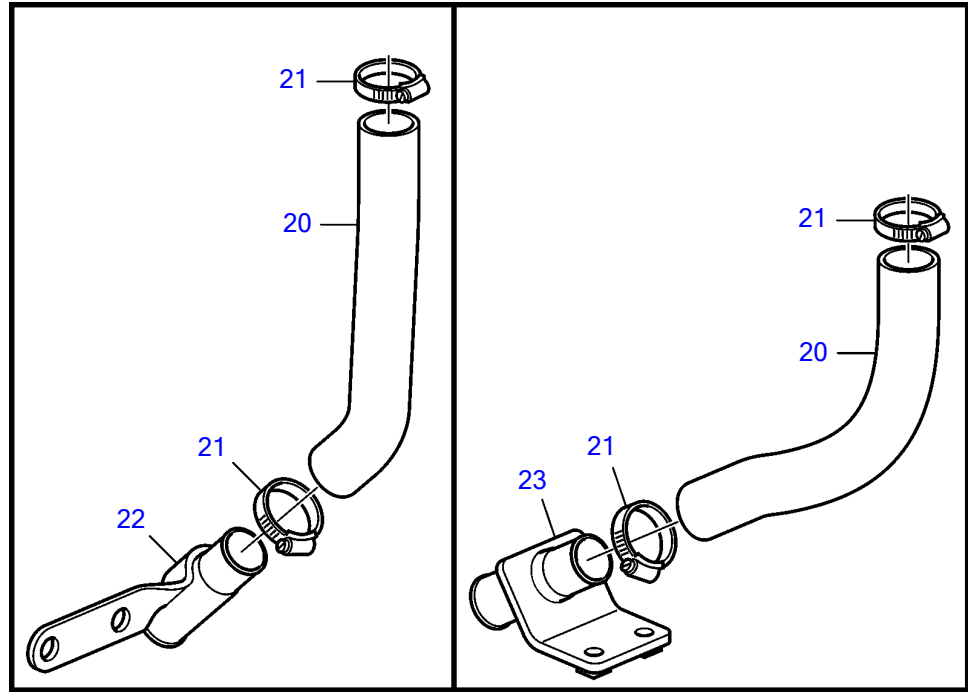

D16C-A MH, D16C-B MH, D16C-C MH

D16C-A MH, D16C-B MH, D16C-C MH

REF	PART NO.	QTY	DESCRIPTION	NOTES
1	3589047	1	Thermostat housing	
2	20560252	1	Thermostat	
3	1674922	1	Filler cap	
4	946173	4	Flange screw	
5	1547253	1	Sealing ring	
6	3819892	1	Water pipe	
7	946440	1	Flange screw	
8	3819893	1	Bracket	
9	946329	2	Flange screw	
10	3840092	1	Bracket	
11	946329	2	Flange screw	
12	3819894	6	Clamp	
13	965182	6	Flange screw	
14	3840089	1	Water pipe	
15	984968	1	Rubber hose	L=90mm
16	961672	2	Hose clamp	
17	968146	1	Plug	
18	853548	2	Hose clamp	
19	969033	1	Rubber hose	L=90mm
20	952974	1	Hose	
21	961669	2	Hose clamp	
22	3819018	1	Bracket	
23	3887049	1	Bracket	