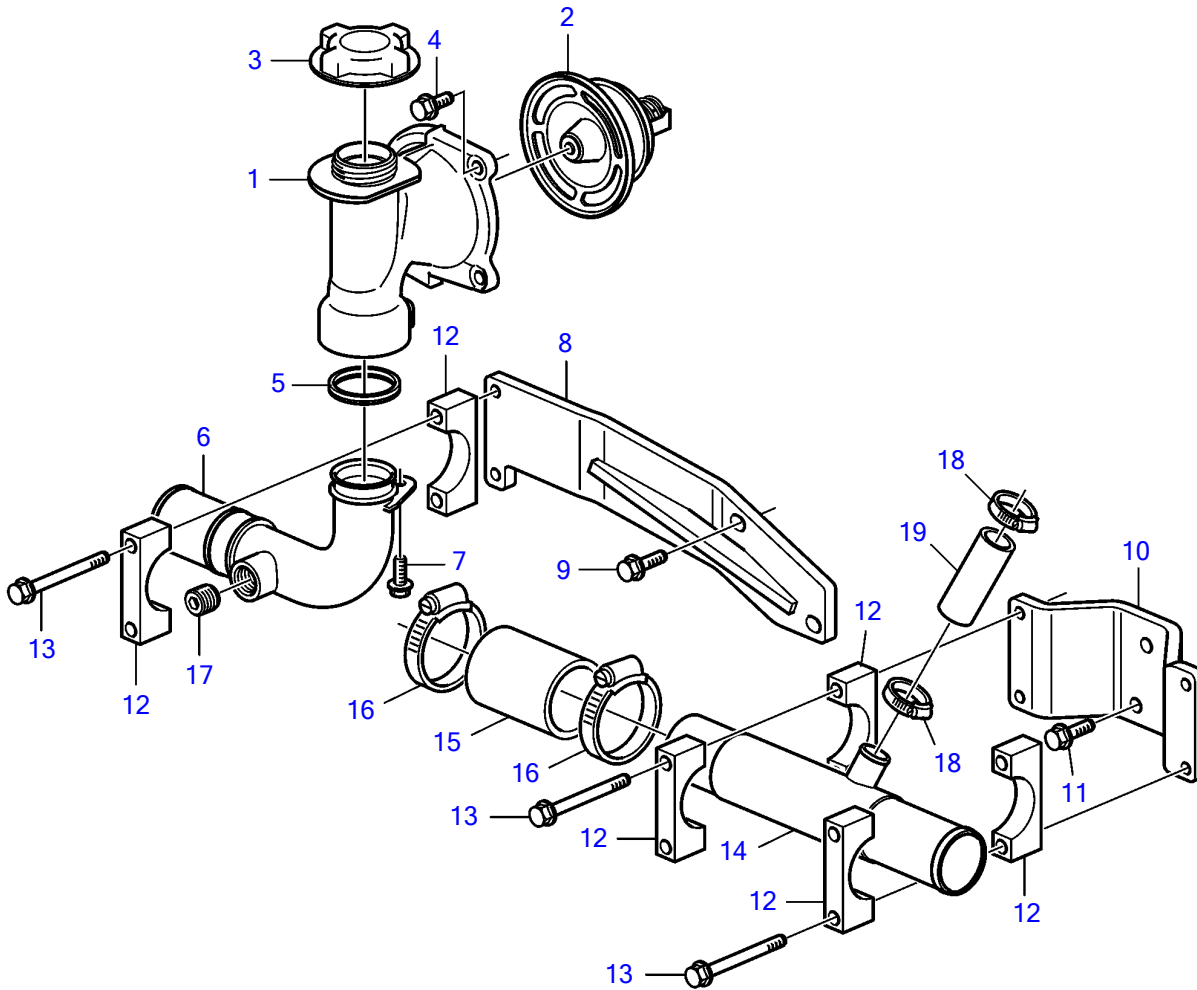

D16C-A MH, D16C-B MH, D16C-C MH

D16C-A MH, D16C-B MH, D16C-C MH

REF	PART NO.	QTY	DESCRIPTION	NOTES
1	3589047	1	Thermostat housing	
2	20560252	1	Thermostat	
3	1674922	1	Filler cap	
4	946173	4	Flange screw	
5	1547253	1	Sealing ring	
6	3819892	1	Water pipe	
7	946440	1	Flange screw	
8	3819893	1	Bracket	
9	946329	2	Flange screw	
10	3840092	1	Bracket	
11	946329	2	Flange screw	
12	3819894	6	Clamp	
13	965182	6	Flange screw	
14	3840089	1	Water pipe	
15	984968	1	Rubber hose	L=90mm
16	961672	2	Hose clamp	
17	968146	1	Plug	
18	853548	2	Hose clamp	
19	969033	1	Rubber hose	L=90mm
20	952974	1	Hose	
21	961669	2	Hose clamp	
22	3819018	1	Bracket	
23	3887049	1	Bracket	