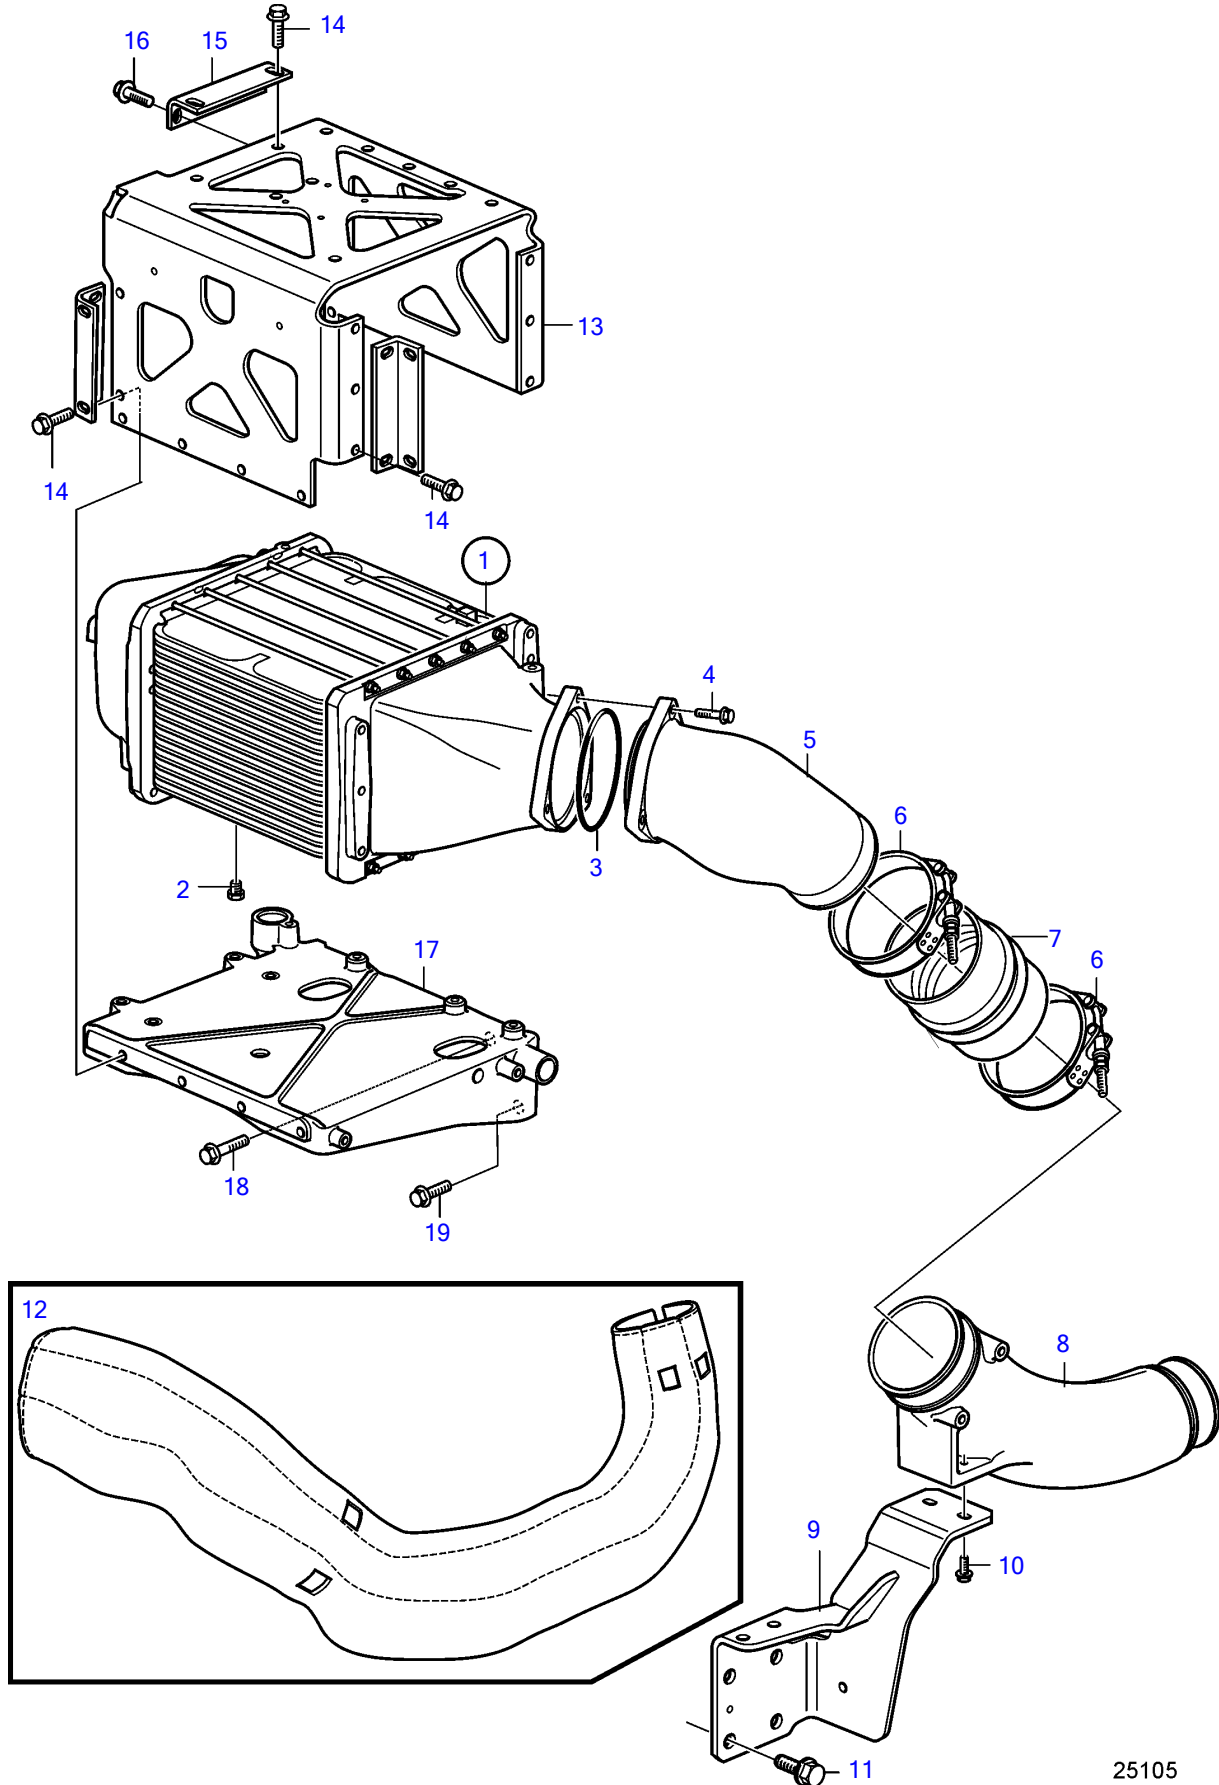

D16C-A MH, D16C-B MH, D16C-C MH

D16C-A MH, D16C-B MH, D16C-C MH

REF	PART NO.	QTY	DESCRIPTION	NOTES
1	21245572	1	Intercooler	
2	943513	1	• Nipple	
3	948888	1	O-ring	
4	946470	3	Flange screw	
5	3841231	1	Charge air pipe	
6	1544734	2	Hose clamp	
7	3886304	1	Charge air hose	
8		1	Charge air pipe	
9	3841233	1	Bracket	
10	946173	2	Flange screw	
11	968589	4	Flange screw	Obsolete part
12	3808047	1	Heat shield	
13		1	Bracket	
14	946173	22	Flange screw	
15		3	Bracket	
16	944926	6	Flange screw	
17	21723126	1	Bracket	
18	965194	2	Flange screw	
19	965226	4	Flange screw	