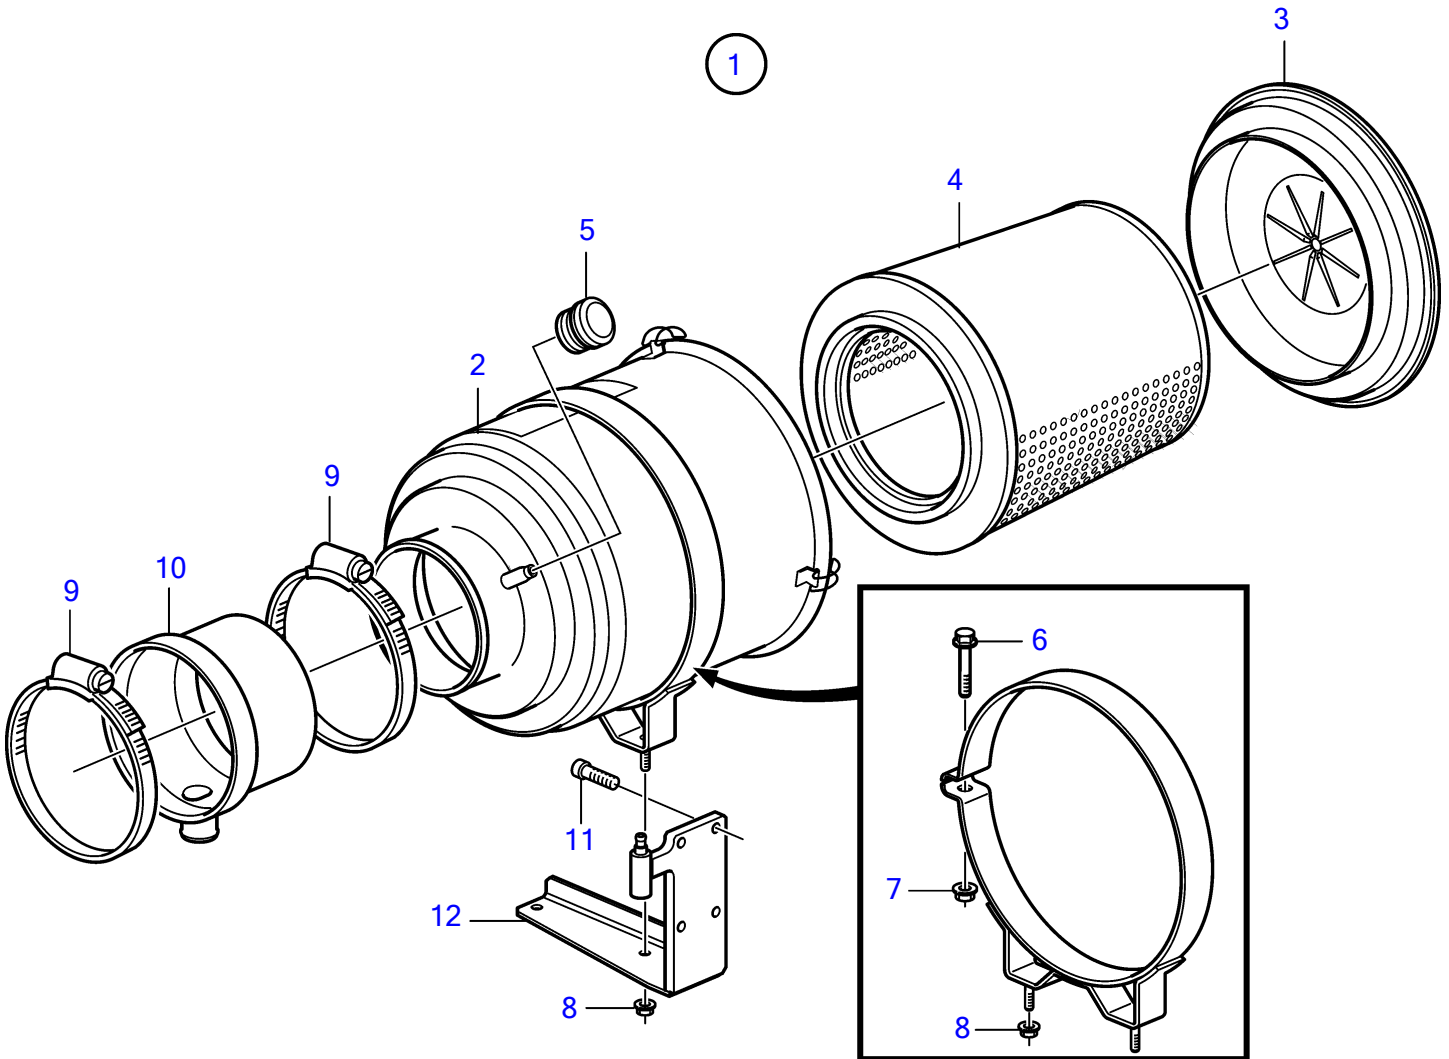

D16C-A MH, D16C-B MH, D16C-C MH

23897

D16C-A MH, D16C-B MH, D16C-C MH

REF	PART NO.	QTY	DESCRIPTION
1	3883947	1	Air filter
2		1	• Filter housing
3		1	• Lock
4	3885441	1	• Air filter insert
5	3828765	1	• Pressure drop indica
6		1	Flange screw
7		1	Flange nut
8	945408	2	Flange nut
9	961907	2	Hose clamp
10	3589027	1	Rubber collar
11	969842	4	6 point socket screw
12	3812294	1	Bracket