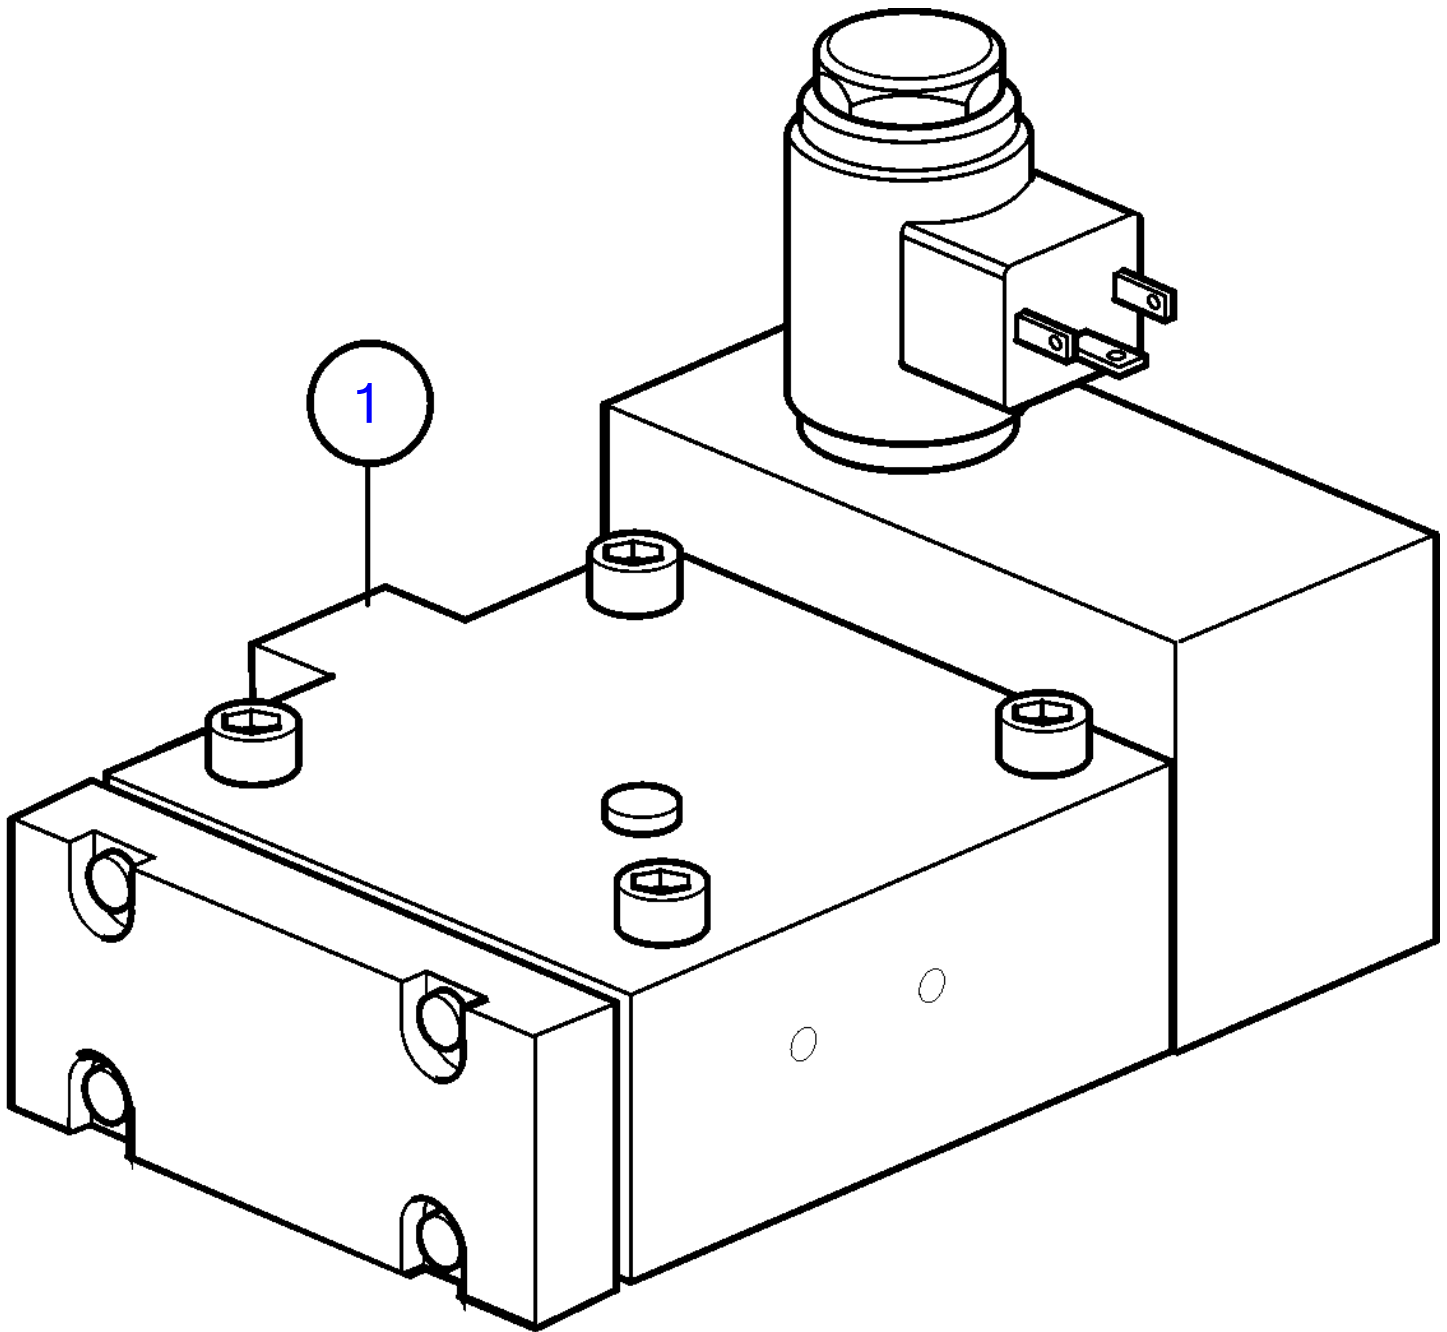

D13B-A MP, D13B-B MP, D13B-C MP, D13B-D MP, D13B-G MP, D13B-H MP

24235

D13B-A MP, D13B-B MP, D13B-C MP, D13B-D MP, D13B-G MP, D13B-H MP

REF	PART NO.	QTY	DESCRIPTION
1	3837092	1	Slip valve