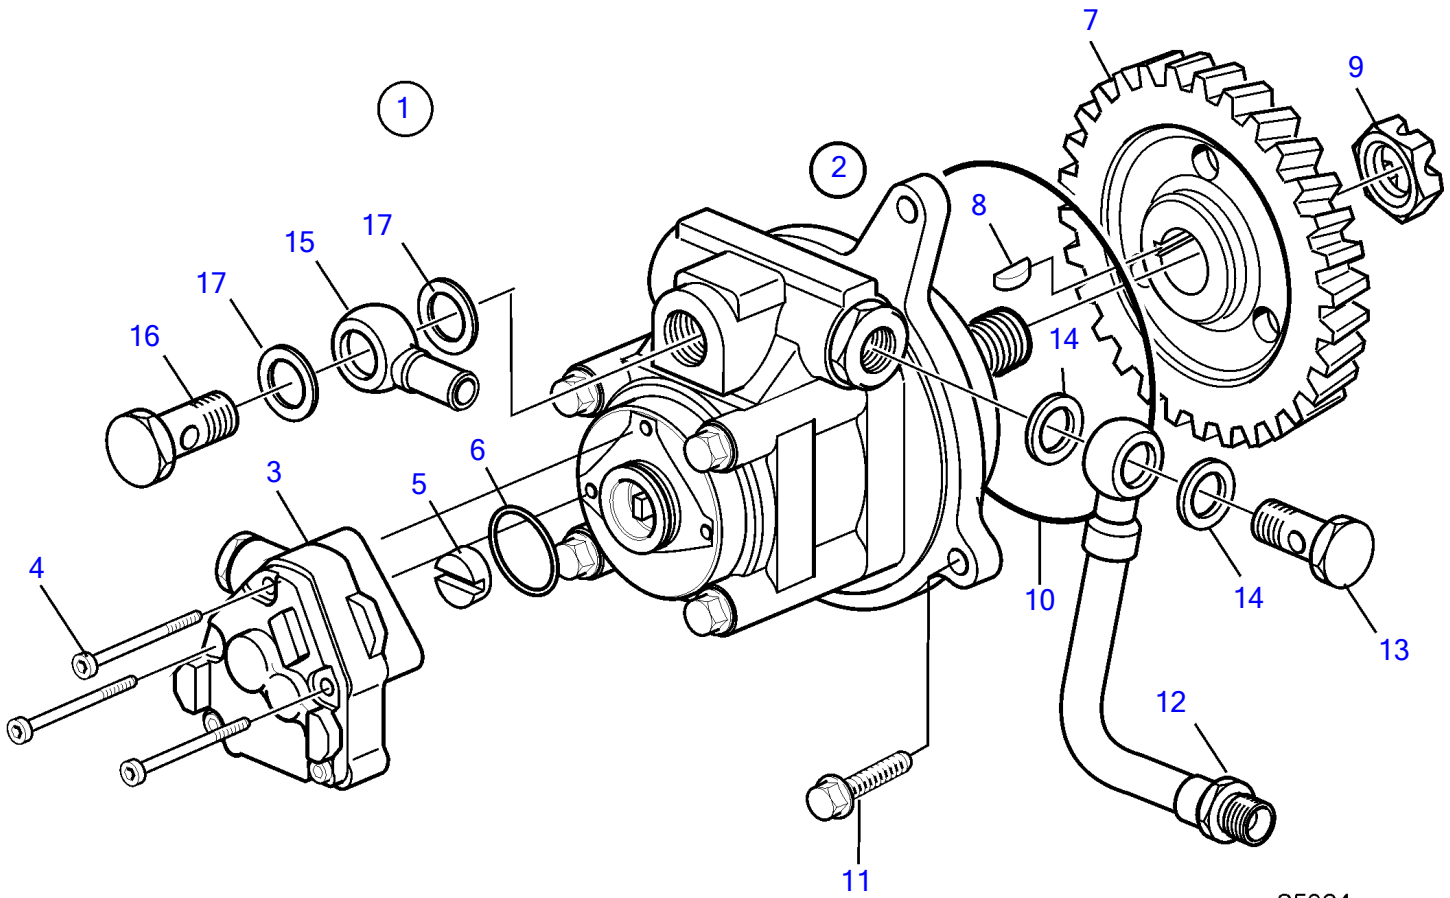

D13B-A MP, D13B-B MP, D13B-C MP, D13B-D MP, D13B-G MP, D13B-H MP

25064

D13B-A MP, D13B-B MP, D13B-C MP, D13B-D MP, D13B-G MP, D13B-H MP

REF	PART NO.	QTY	DESCRIPTION	NOTES
1	20902698	1	Tandem pump	With servo pump., Compl, (20482482)
2	21635801	1	Fuel pump	Without servo pump., Compl, (3594872)
3	20997341	1	• Fuel pump	(85103778)
4	85103780	1	• Hex. socket screw	
5	85103779	1	• Constant velocity jo	
6	85103703	1	• O-ring	
7	8131292	1	• Gear	
8	1505357	1	• Woodruff key	
9	20367040	1	• Castle nut	
10	977030	1	O-ring	
11	965216	1	Flange screw	L=55mm
	946671	2	Flange screw	L=30mm
12	21406534	1	Servo pipe	
13	941686	1	Hollow screw	
14	982724	2	Gasket	
15	1598185	1	Banjo nipple	
16	191620	1	Hollow screw	
17	982508	2	Gasket	