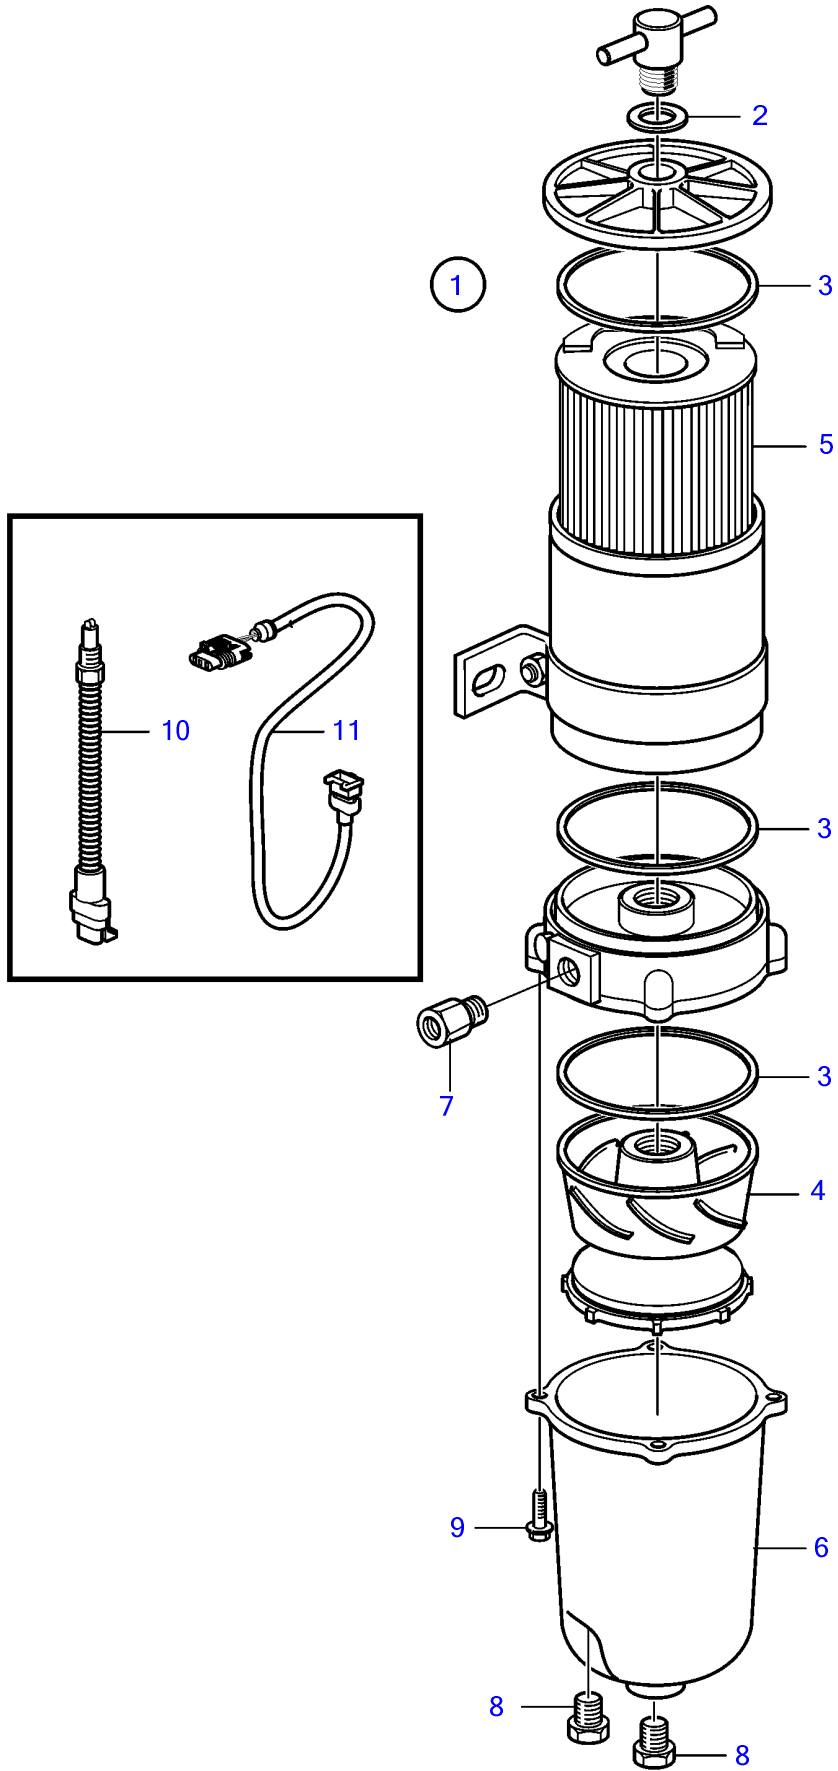

D13B-A MP, D13B-B MP, D13B-C MP, D13B-D MP, D13B-G MP, D13B-H MP

D13B-A MP, D13B-B MP, D13B-C MP, D13B-D MP, D13B-G MP, D13B-H MP

REF	PART NO.	QTY	DESCRIPTION	NOTES
1	877768	1	Fuel filter	
2	838506	1	• O-ring	
3	846719	3	• Gasket	
4	3825028	1	• Turbine	
5	3838852	1	• Fuel filter insert	(3825027) 10 micron
	889419	1	• Filter insert	30 micron
6	3838851	1	• Bowl	Metal bowl., (848293)
7	846620	2	• Nipple	
8	952075	1	• Plug	
9	940094	4	• Hexagon screw	
10	3885070	1	Sensor	
11	21415866	1	Extension cable'verl	L=3m
	21415883	1	Extension cable'verl	L=5m