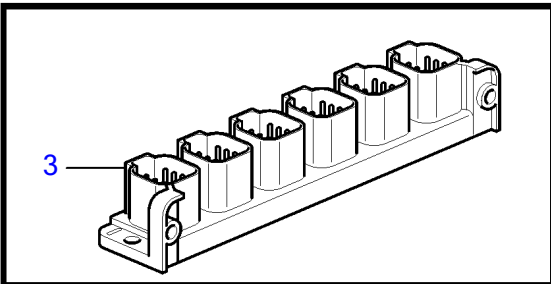

D13B-B MP, D13B-C MP, D13B-D MP, D13B-G MP, D13B-H MP

25301

D13B-B MP, D13B-C MP, D13B-D MP, D13B-G MP, D13B-H MP

REF	PART NO.	QTY	DESCRIPTION	NOTES
1	21761722	1	Display	Flexidisplay button panel
2	3588972	3	Cable kit	
3	21469055	2	Connection block	
4	3886666	7	Cable	
5	3841280	1	Steering wheel adjus	
6	21469560	1	Steering wheel hub	
7	21421942	1	Cable	Alternative for EVC-C3
8	21421941	2	Cable	For EVC system and hub 21469560.
9	21287072	1	Wiring harness	