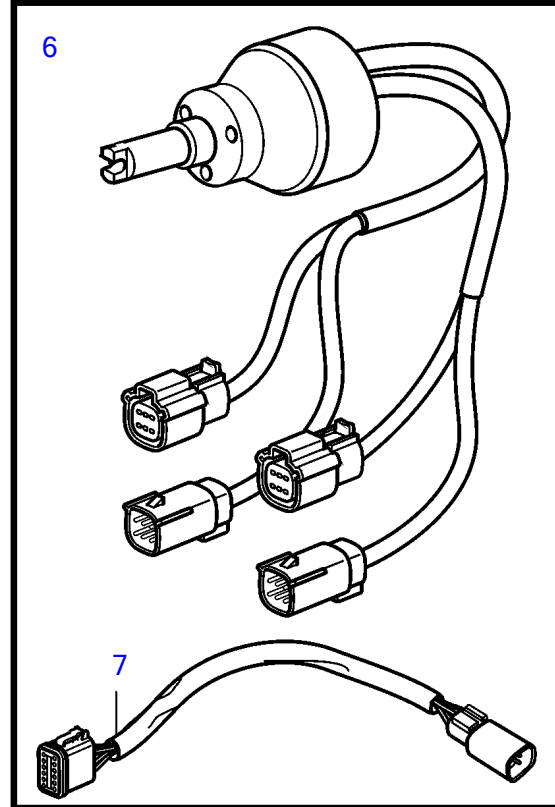

D13B-B MP, D13B-C MP, D13B-D MP, D13B-G MP, D13B-H MP

25301

D13B-B MP, D13B-C MP, D13B-D MP, D13B-G MP, D13B-H MP

REF	PART NO.	QTY	DESCRIPTION	NOTES
1	21761722	1	Display	Flexidisplay button panel
2	3588972	3	Cable kit	
3	21469055	2	Connection block	
4	3886666	7	Cable	
5	3841280	1	Steering wheel adjus	
6	21469560	1	Steering wheel hub	
7	21421942	1	Cable	Alternative for EVC-C3
8	21421941	2	Cable	For EVC system and hub 21469560.
9	21287072	1	Wiring harness	