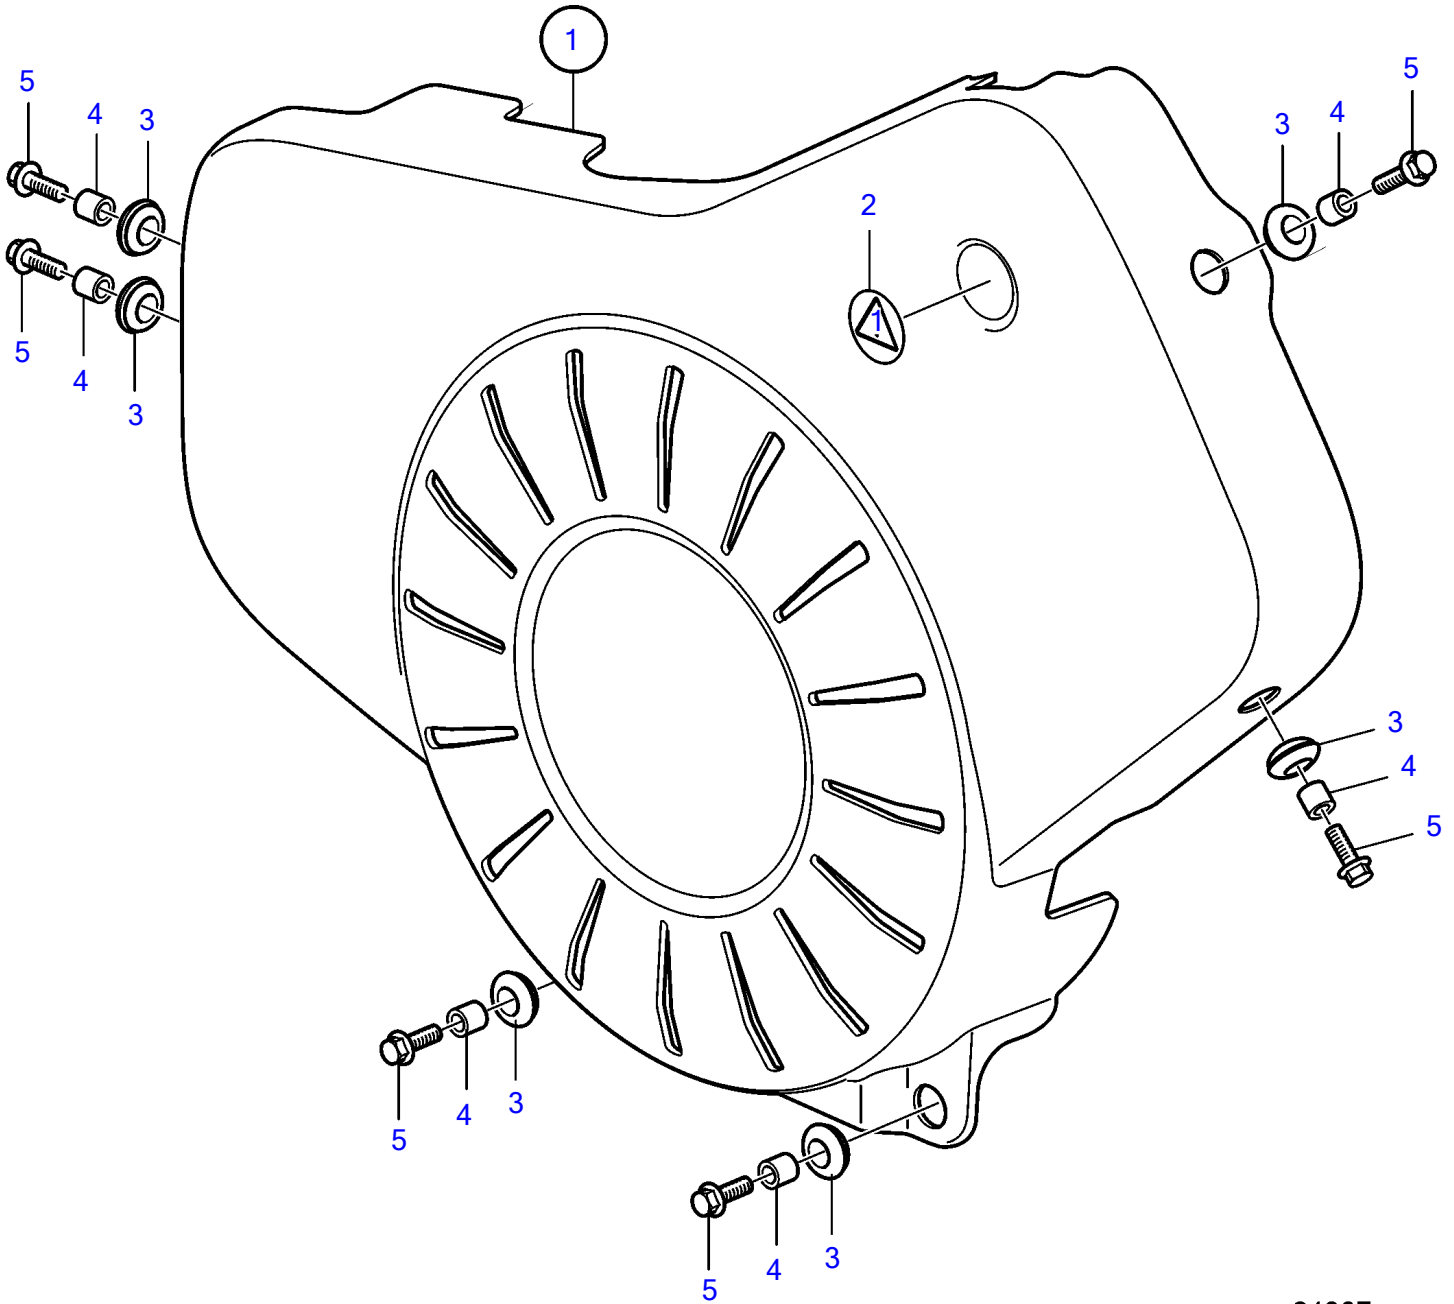

D13B-A MP, D13B-B MP, D13B-C MP, D13B-D MP, D13B-G MP, D13B-H MP

24867

D13B-A MP, D13B-B MP, D13B-C MP, D13B-D MP, D13B-G MP, D13B-H MP

REF	PART NO.	QTY	DESCRIPTION
1	3847916	1	Belt protector
2	3817024	1	• Decal
3	992404	6	• Grommet
4	40005089	6	• Spacer
5	984735	6	Flange screw