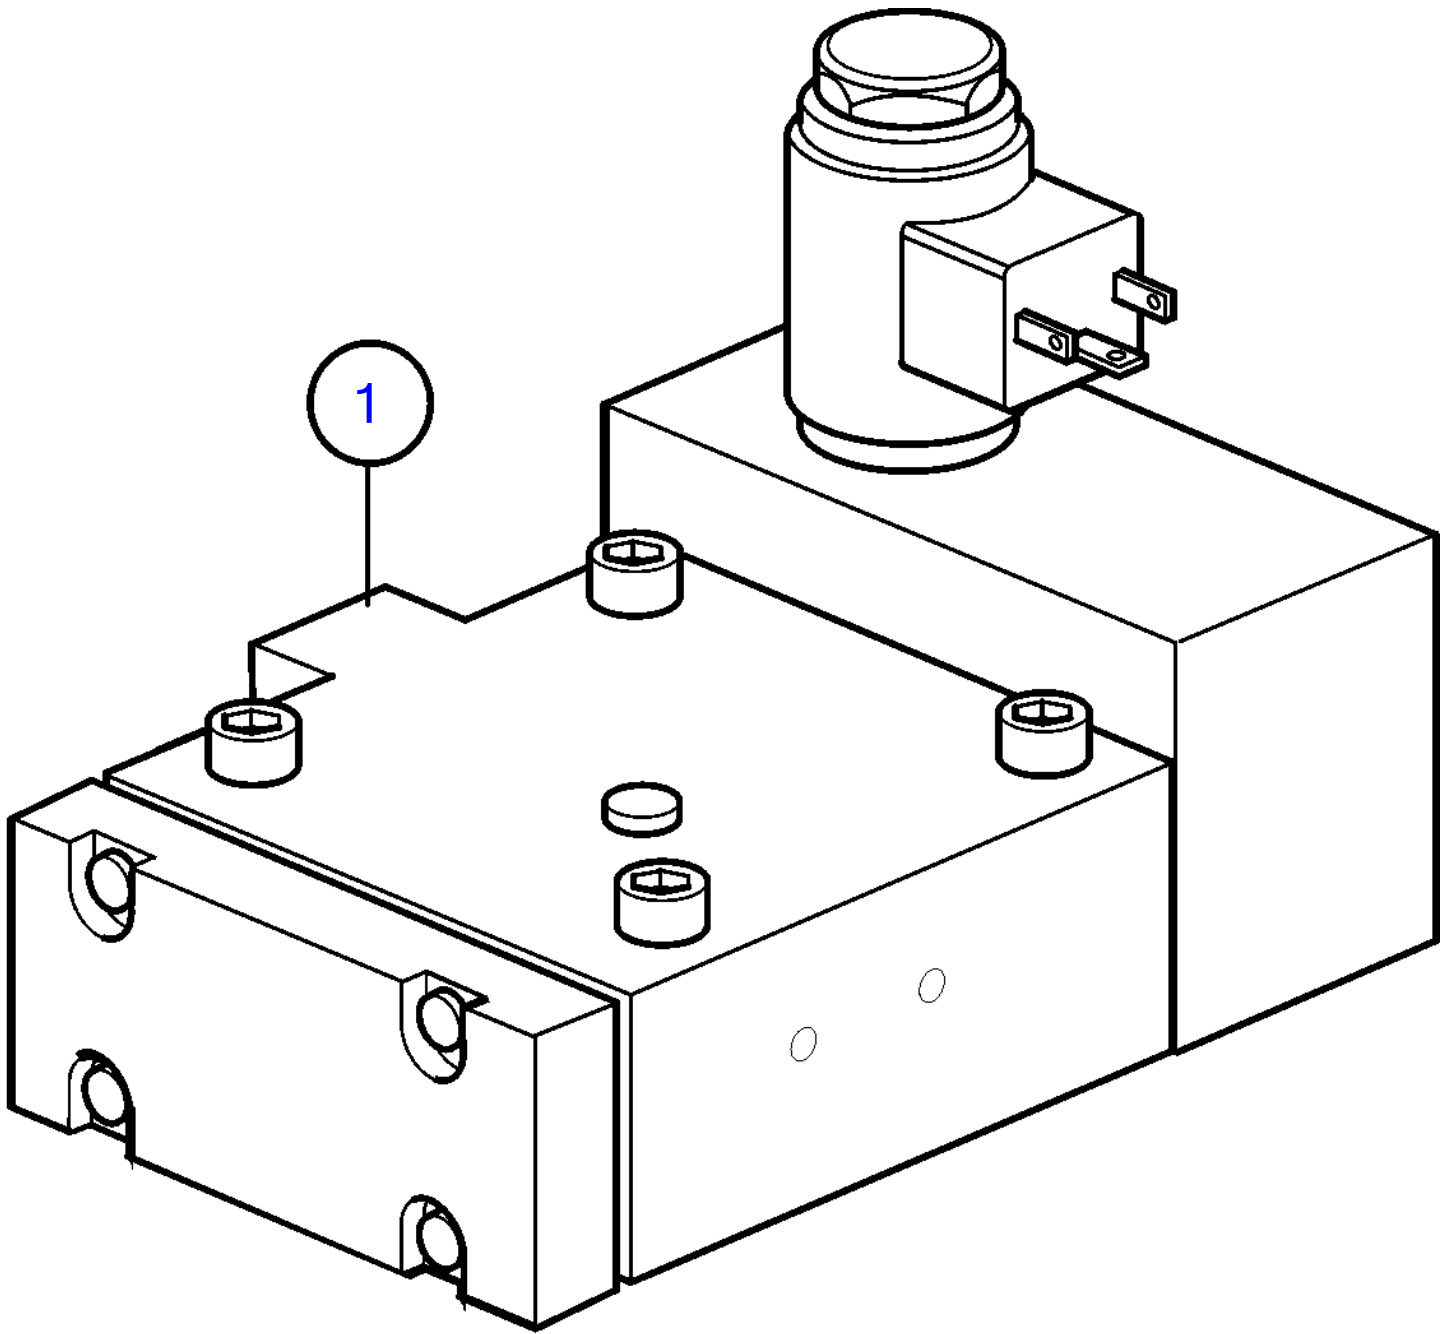

D13B-E MH

24235

D13B-E MH

REF	PART NO.	QTY	DESCRIPTION
1	3837092	1	Slip valve