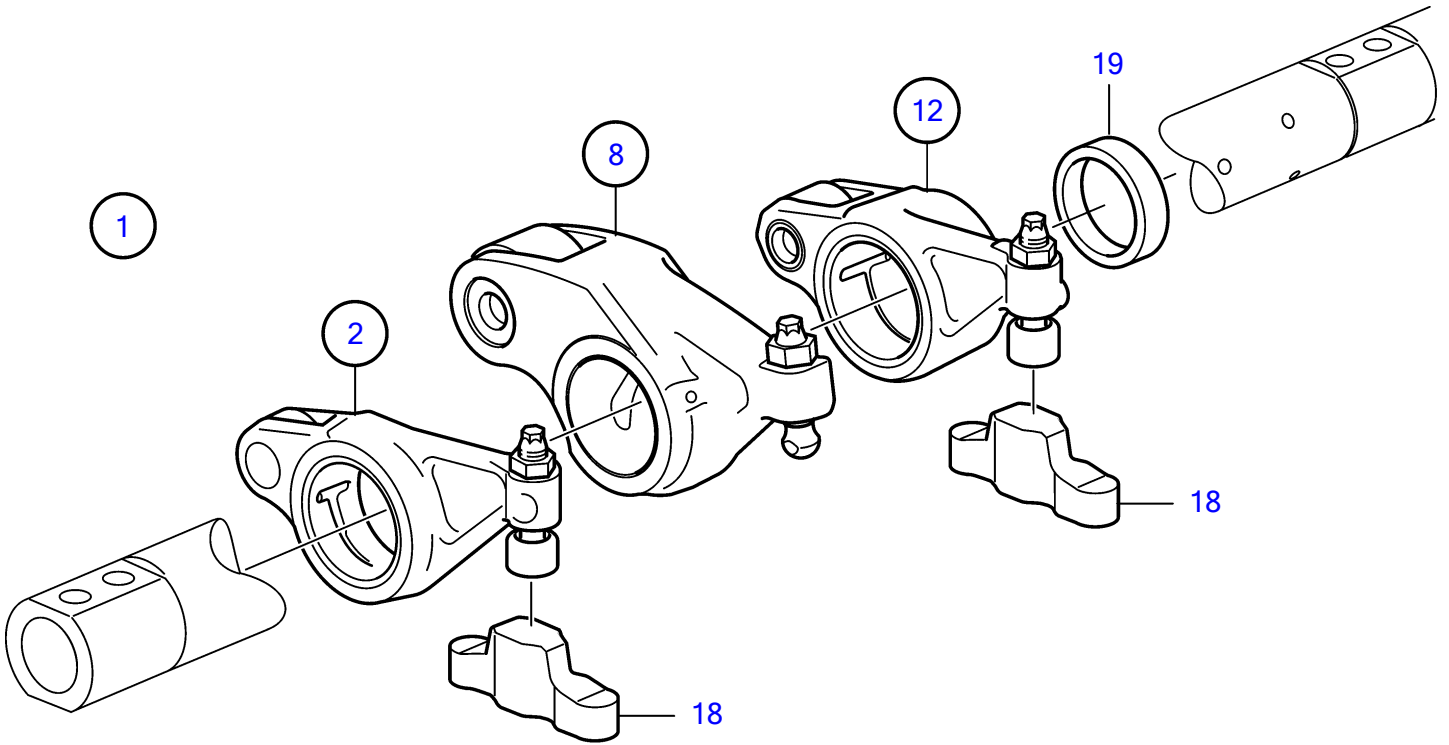

D13B-E MH

25095

## D13B-E MH

REF	PART NO.	QTY	DESCRIPTION	SEE SEC.
1			Rocker arm shaft	35640
2	21260905	6	Rocker arm, intake	
3	946911	1	• Hexagon nut	
4	1546458	1	• Ball stud	
5	21054149	1	• Ball socket	
6	944364	1	• • O-ring	
7		1	• • Ball socket	
8	21301512	6	Rocker arm, injector	
9	1546775	1	• Ball stud	
10	1677396	1	• Hexagon nut	
11	3964817	2	• Jet	
12	20742703	6	Rocker arm, exhaust	
13	21054149	1	• Ball socket	
14		1	• • Ball socket	
15	944364	1	• • O-ring	
16	1546458	1	• Ball stud	
17	946911	1	• Hexagon nut	
18	3183207	12	Valve yoke	
19	20514249	6	Sleeve	