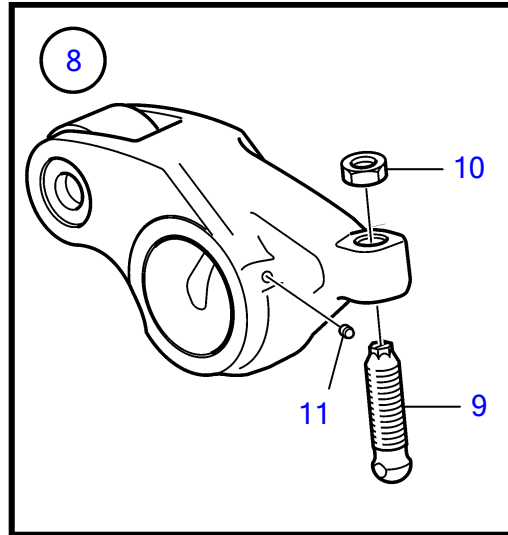

D13B-E MH

25095

D13B-E MH

REF	PART NO.	QTY	DESCRIPTION	SEE SEC.
1			Rocker arm shaft	35640
2	21260905	6	Rocker arm, intake	
3	946911	1	• Hexagon nut	
4	1546458	1	• Ball stud	
5	21054149	1	• Ball socket	
6	944364	1	• • O-ring	
7		1	• • Ball socket	
8	21301512	6	Rocker arm, injector	
9	1546775	1	• Ball stud	
10	1677396	1	• Hexagon nut	
11	3964817	2	• Jet	
12	20742703	6	Rocker arm, exhaust	
13	21054149	1	• Ball socket	
14		1	• • Ball socket	
15	944364	1	• • O-ring	
16	1546458	1	• Ball stud	
17	946911	1	• Hexagon nut	
18	3183207	12	Valve yoke	
19	20514249	6	Sleeve