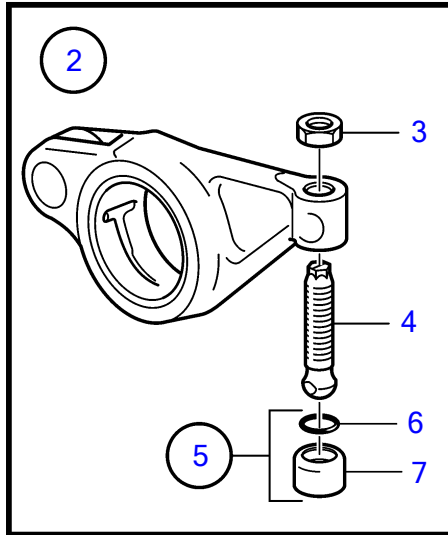

D13B-E MH

25095

D13B-E MH

REF	PART NO.	QTY	DESCRIPTION	SEE SEC.
1			Rocker arm shaft	35640
2	21260905	6	Rocker arm, intake	
3	946911	1	• Hexagon nut	
4	1546458	1	• Ball stud	
5	21054149	1	• Ball socket	
6	944364	1	• • O-ring	
7		1	• • Ball socket	
8	21301512	6	Rocker arm, injector	
9	1546775	1	• Ball stud	
10	1677396	1	• Hexagon nut	
11	3964817	2	• Jet	
12	20742703	6	Rocker arm, exhaust	
13	21054149	1	• Ball socket	
14		1	• • Ball socket	
15	944364	1	• • O-ring	
16	1546458	1	• Ball stud	
17	946911	1	• Hexagon nut	
18	3183207	12	Valve yoke	
19	20514249	6	Sleeve