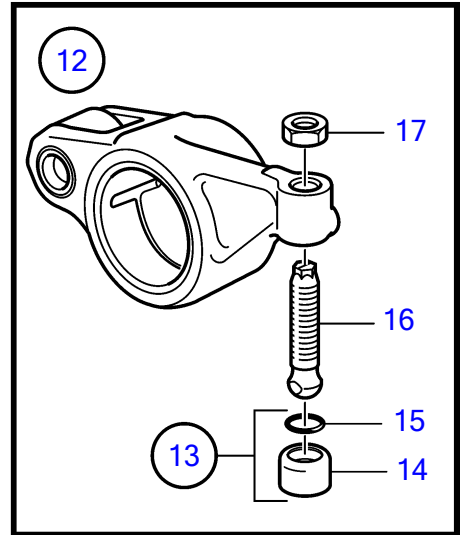

D13B-E MH

25095

## D13B-E MH

REF	PART NO.	QTY	DESCRIPTION	SEE SEC.
1			Rocker arm shaft	35640
2	21260905	6	Rocker arm, intake	
3	946911	1	• Hexagon nut	
4	1546458	1	• Ball stud	
5	21054149	1	• Ball socket	
6	944364	1	• • O-ring	
7		1	• • Ball socket	
8	21301512	6	Rocker arm, injector	
9	1546775	1	• Ball stud	
10	1677396	1	• Hexagon nut	
11	3964817	2	• Jet	
12	20742703	6	Rocker arm, exhaust	
13	21054149	1	• Ball socket	
14		1	• • Ball socket	
15	944364	1	• • O-ring	
16	1546458	1	• Ball stud	
17	946911	1	• Hexagon nut	
18	3183207	12	Valve yoke	
19	20514249	6	Sleeve	