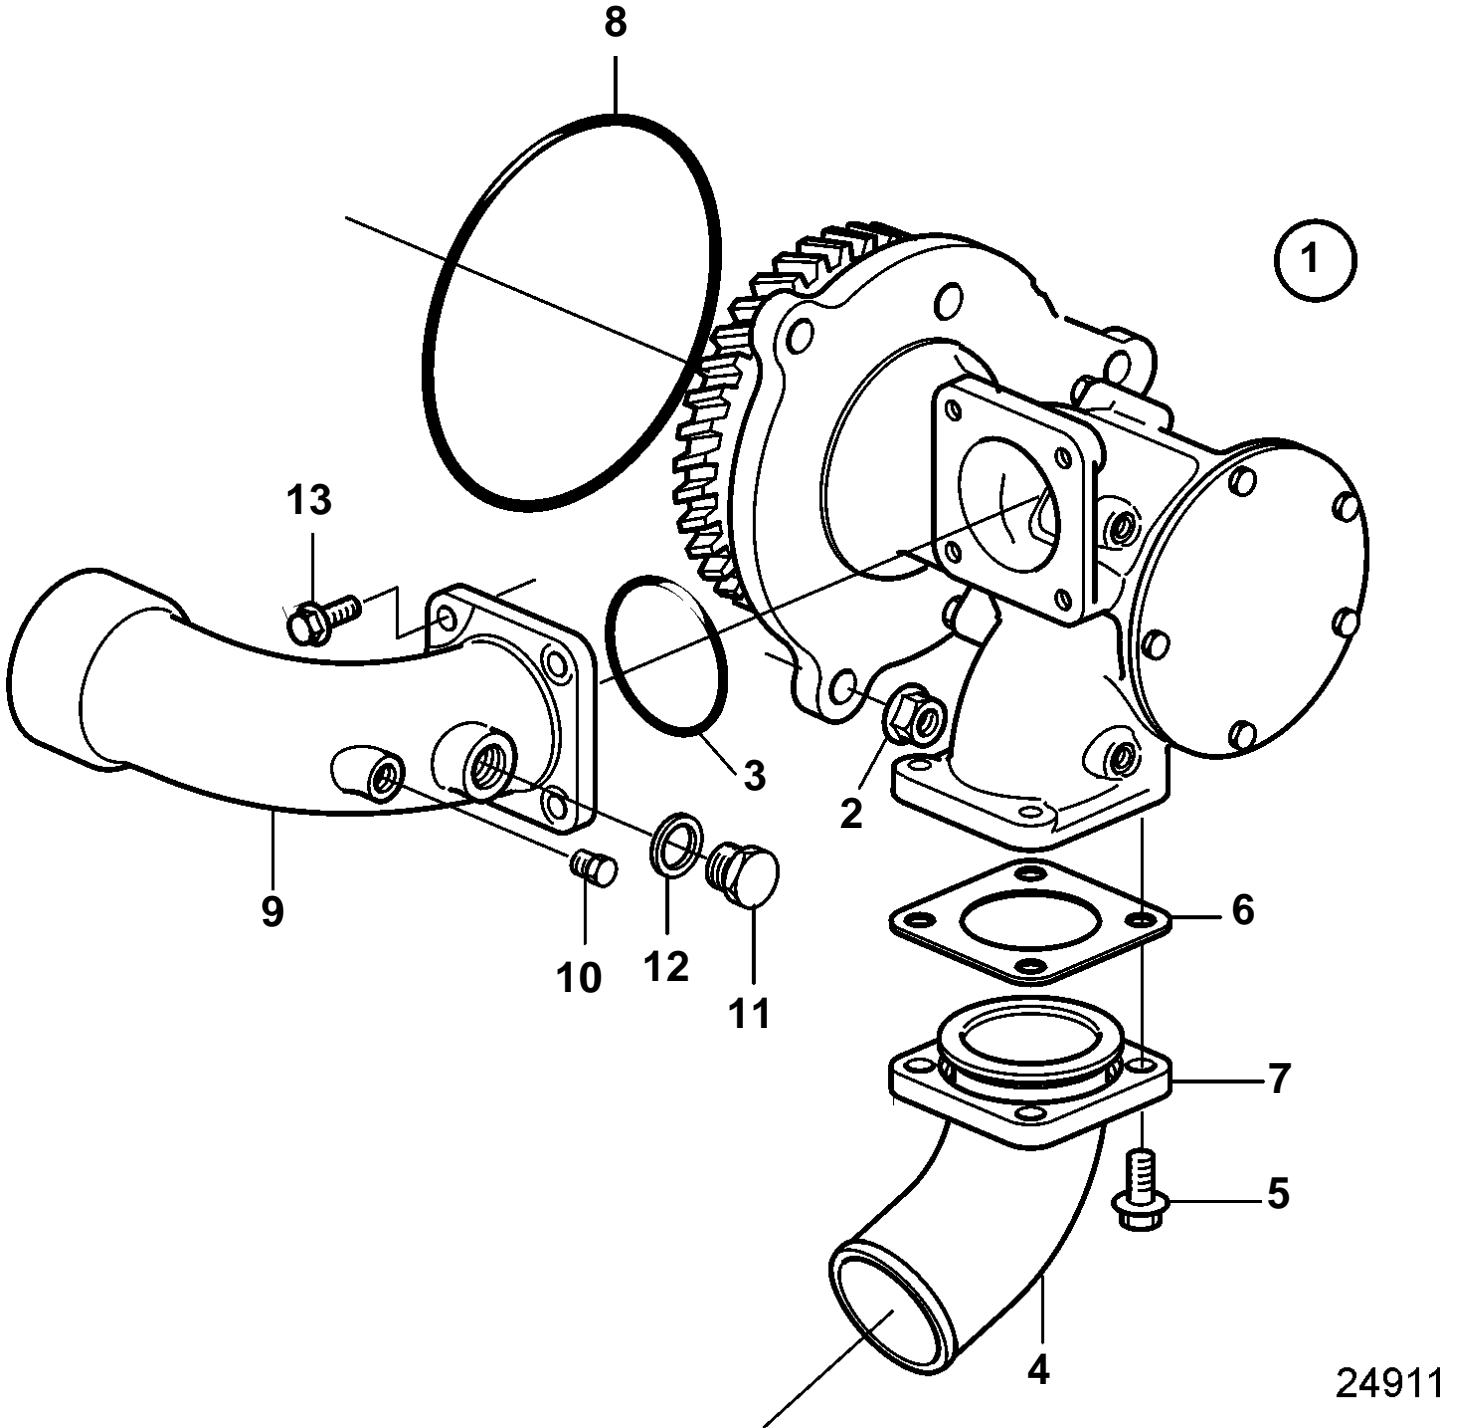

D13B-A MP

24911

D13B-A MP

REF	PART NO.	QTY	DESCRIPTION	SEE SEC.
1	3886848	1	Sea water pump	
				35812
2	971096	3	Flange nut	
3	925073	1	O-ring	
4	3828559	1	Hose attachment	
5	946329	4	Flange screw	
6	862583	1	Gasket	
7	842867	1	Flange	
8	992065	1	O-ring	
9	3883781	1	Pipe	
10	981749	1	Plug	
11	982293	1	Plug	
12	11998	1	Gasket	
13	945444	4	Flange screw	