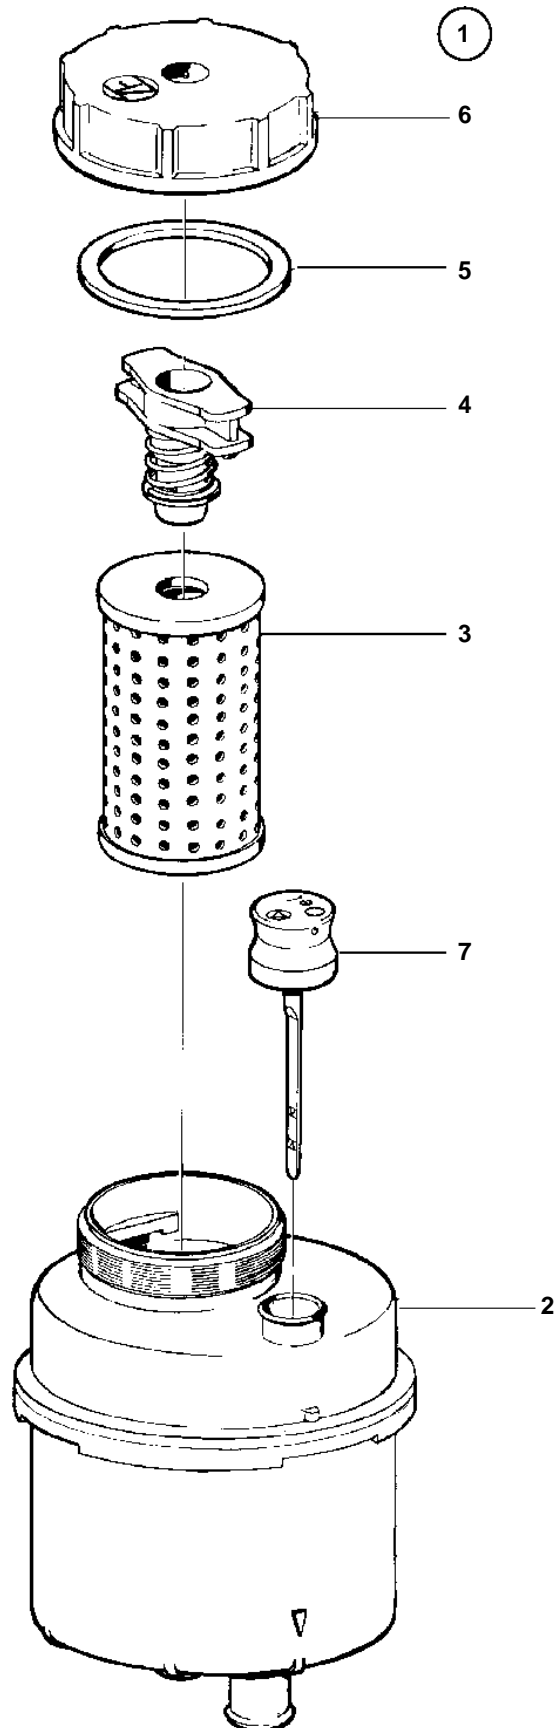

D12D-A MH, D12D-B MH, D12D-C MH, D12D-E MH, D12D-G MH, D12C-A MP, D12D-A MP, D12D-B MP, D12D-C MP, D12D-D MP, D12D-E MP, D12D-F MP

D12D-A MH, D12D-B MH, D12D-C MH, D12D-E MH, D12D-G MH, D12C-A MP, D12D-A MP, D12D-B MP, D12D-C MP, D12D-D MP, D12D-E MP, D12D-F MP

REF	PART NO.	QTY	DESCRIPTION	NOTES
1	872137	1	Tank	(1592945)
2		1	· Reservoir	
3	349619	1	· Filter insert	
4	1696359	1	· Spring	
5	1696360	1	· Rubber moulding	
6	1696361	1	· Filler cap	
7	3092770	1	· Dipstick	