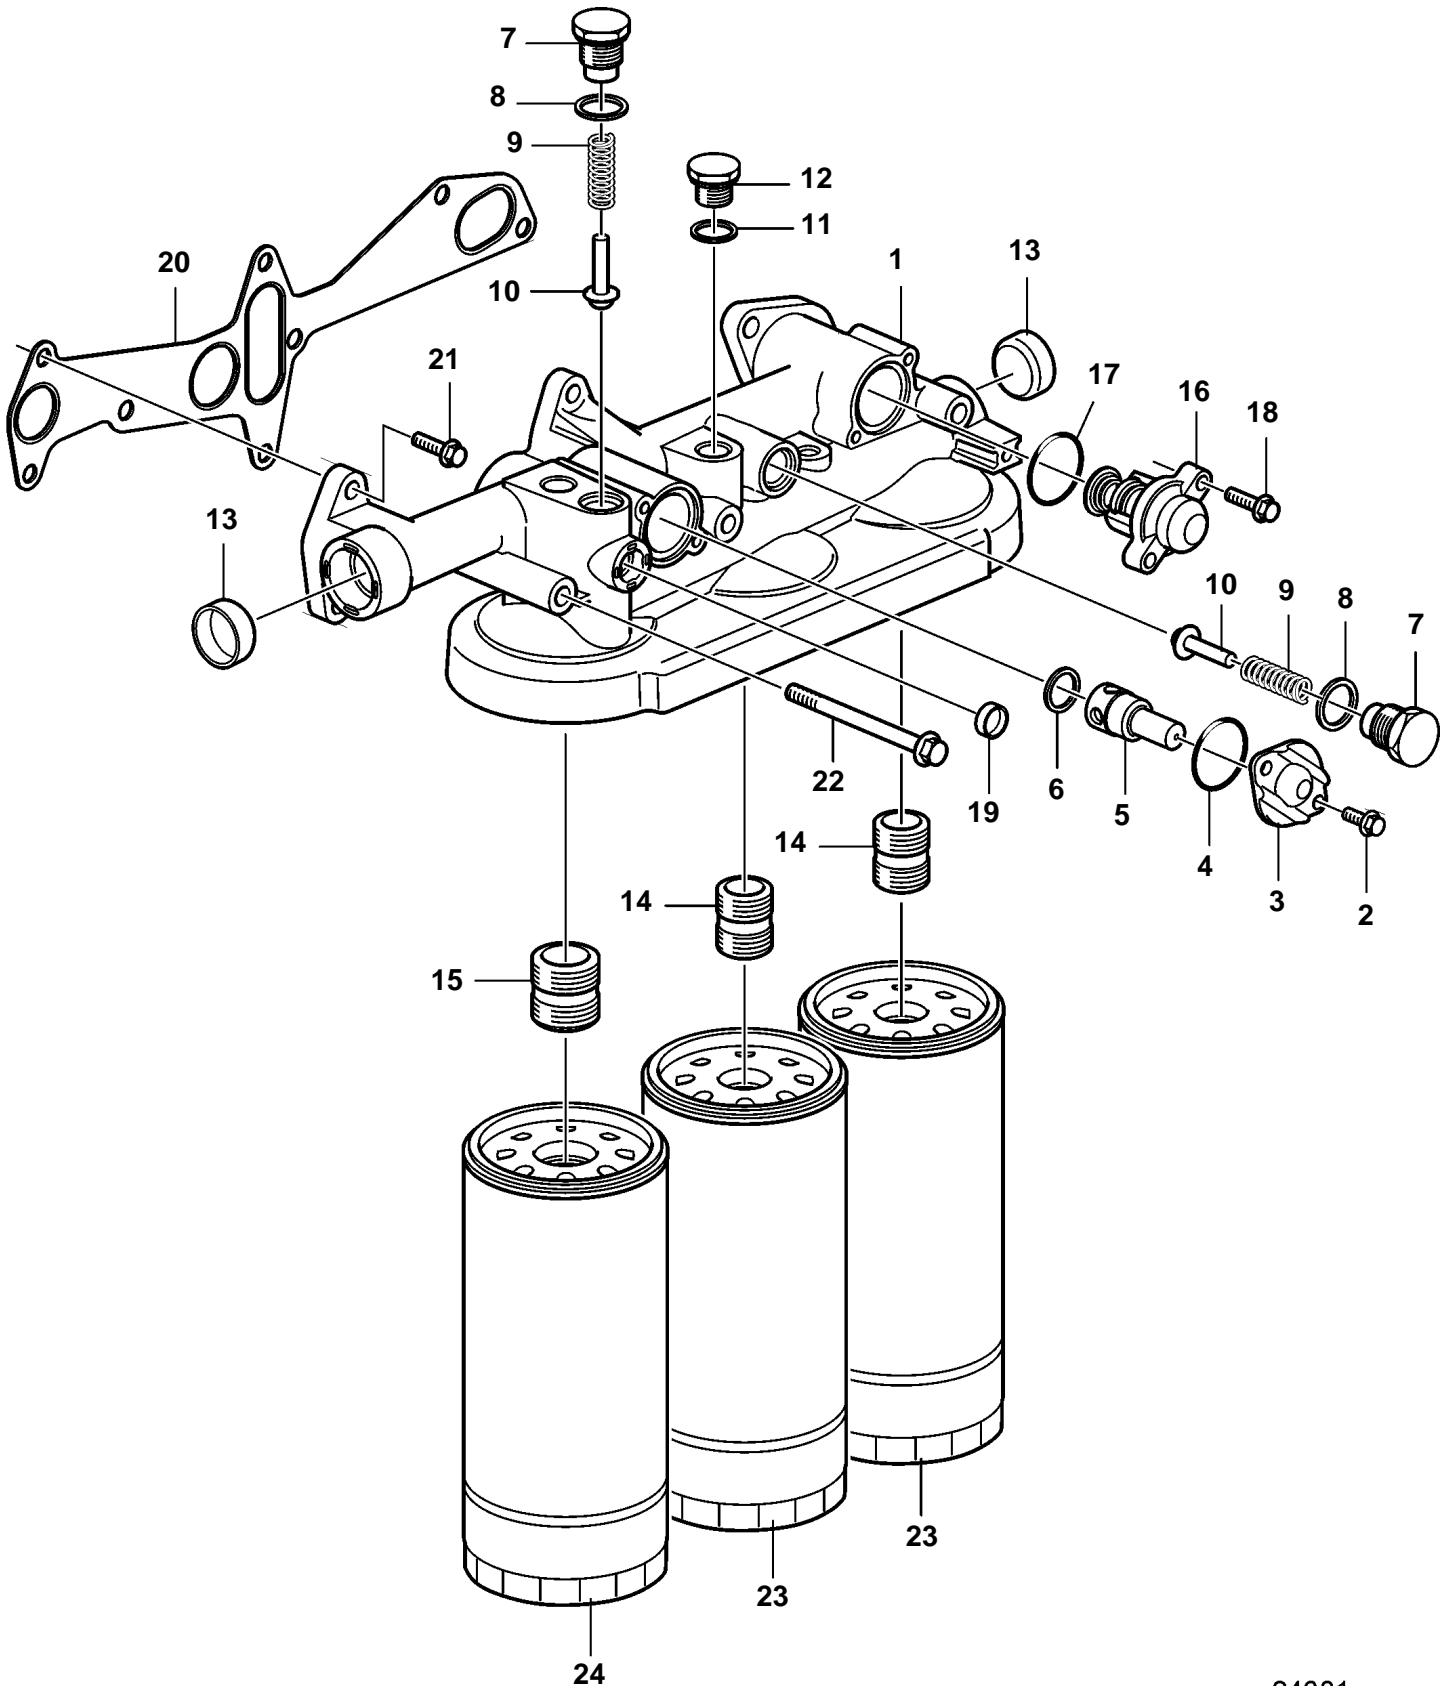

D12D-A MH, D12D-B MH, D12D-C MH, D12D-E MH, D12D-G MH, D12D-A MP, D12D-B MP, D12D-C MP, D12D-D MP, D12D-E MP

24681

D12D-A MH, D12D-B MH, D12D-C MH, D12D-E MH, D12D-G MH, D12D-A MP, D12D-B MP, D12D-C MP, D12D-D MP, D12D-E MP

REF	PART NO.	QTY	DESCRIPTION
1		1	Oil filter housing
	8170274	1	· Oil filter housing
2	946544	2	· · Flange screw
3	471648	1	· · Cover
4	949659	1	· · O-ring
5	1546305	1	· · Piston cooling valve
6	469846	1	· · Sealing ring
7	471598	2	· · Plug
8	947627	2	· · Gasket
9	466653	2	· · Compression spring
10	471085	2	· · Valve cone
11	11998	1	· · Gasket
12	960632	1	· · Plug
13	948812	2	· · Cap plug
14	466623	2	· · Nipple
15	469904	1	· · Nipple
16	20903074	1	· · Thermostat
17	949659	1	· · O-ring
18	947542	2	· · Flange screw
19	946778	1	· · Cap plug
20	8170534	1	Gasket
21	945444	5	Flange screw
22	969225	3	Flange screw
23	478736	2	Oil filter
24	477556	1	Oil filter