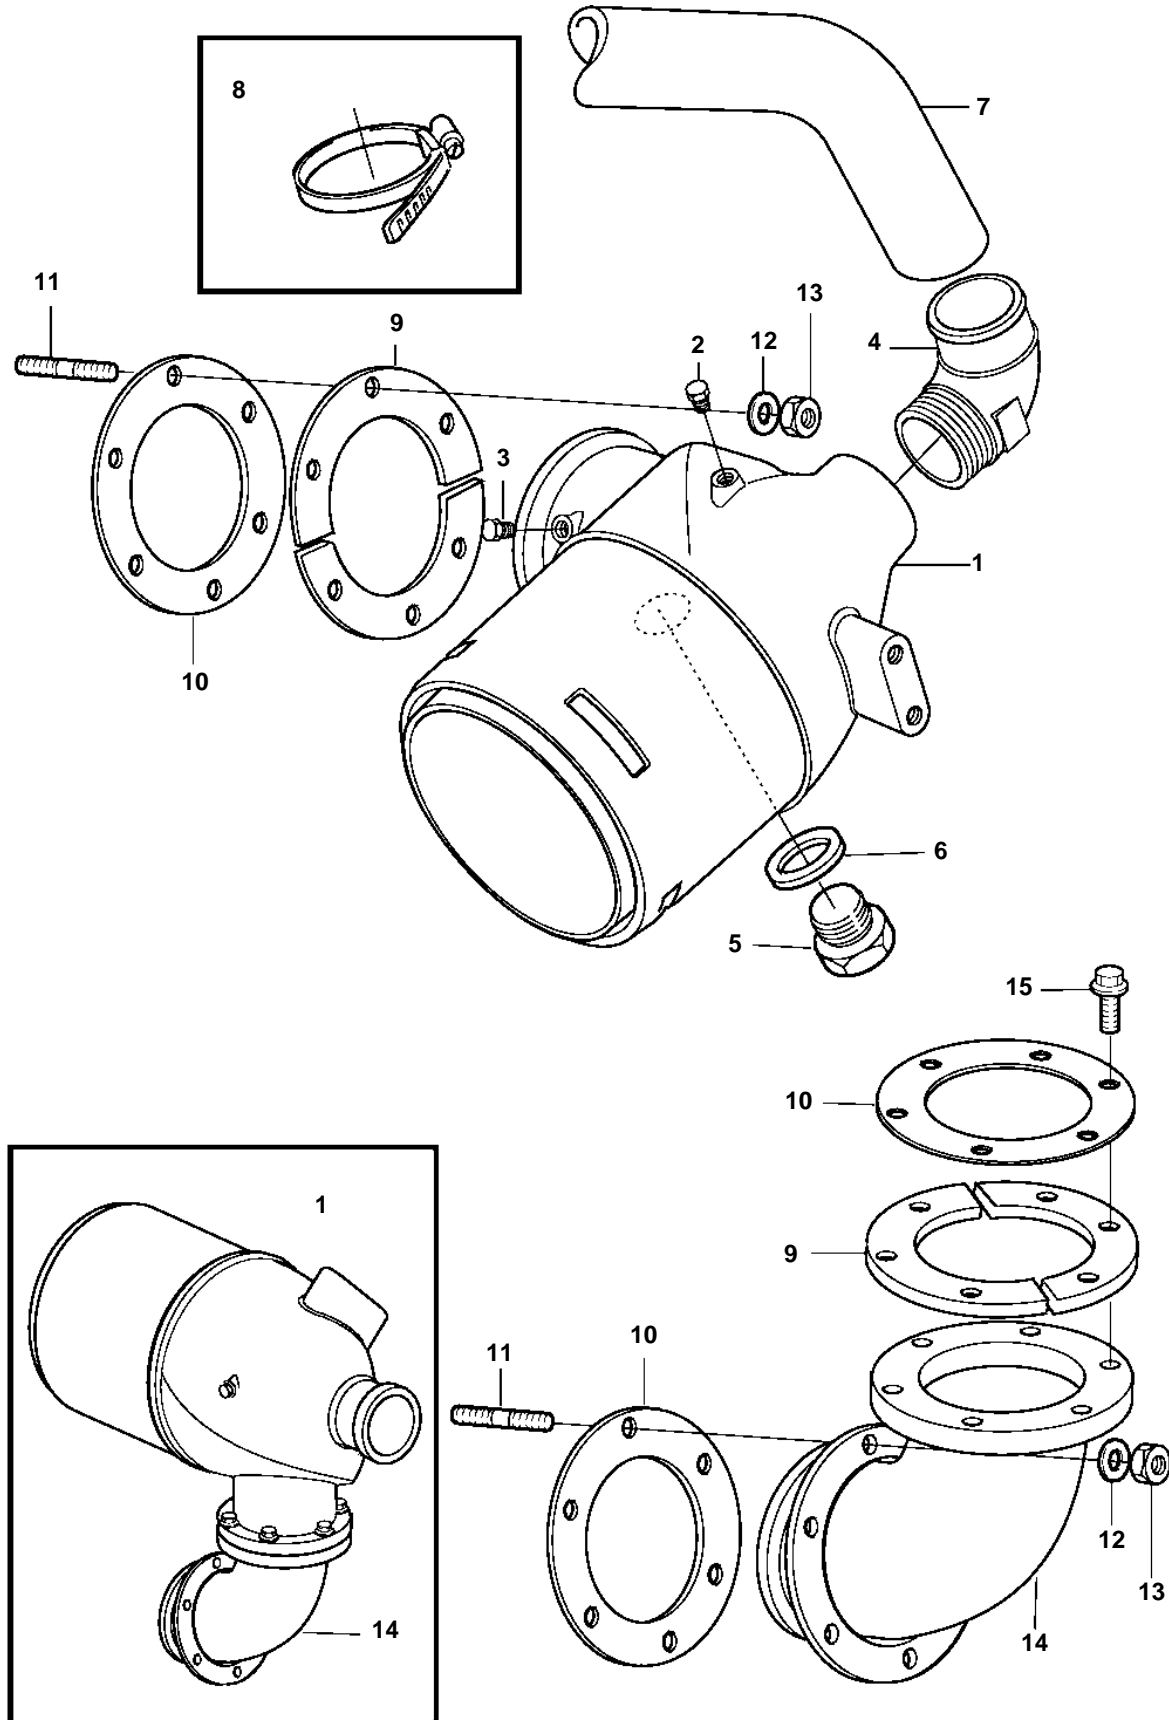

D12D-A MH, D12D-B MH, D12D-C MH, D12C-A MP, D12D-A MP, D12D-B MP, D12D-C MP, D12D-D MP

17808

D12D-A MH, D12D-B MH, D12D-C MH, D12C-A MP, D12D-A MP, D12D-B MP, D12D-C MP, D12D-D MP

REF	PART NO.	QTY	DESCRIPTION	NOTES
1	3836126	1	Exhaust riser	(3826624)
2	981749	1	Plug, brass	
3	479979	1	Plug	
4	813644	1	Hose attachment	
5	914392	2	Plug	
6	947626	2	Gasket	
7	343849	1	Radiator hose	L=575mm, EARLY TYPE, Replaced by 3886728
	3886728	1	Hose	L=575mm, LATE TYPE
8	961672	4	Hose clamp	
9	863442	2	Flange	
10	863353	X	Gasket	
11	479972	6	Stud	
12	941908	6	Spring washer	
13	940183	6	Hexagon nut	
14	3827940	1	Exhaust riser	ALT
15	981000	6	Flange screw	