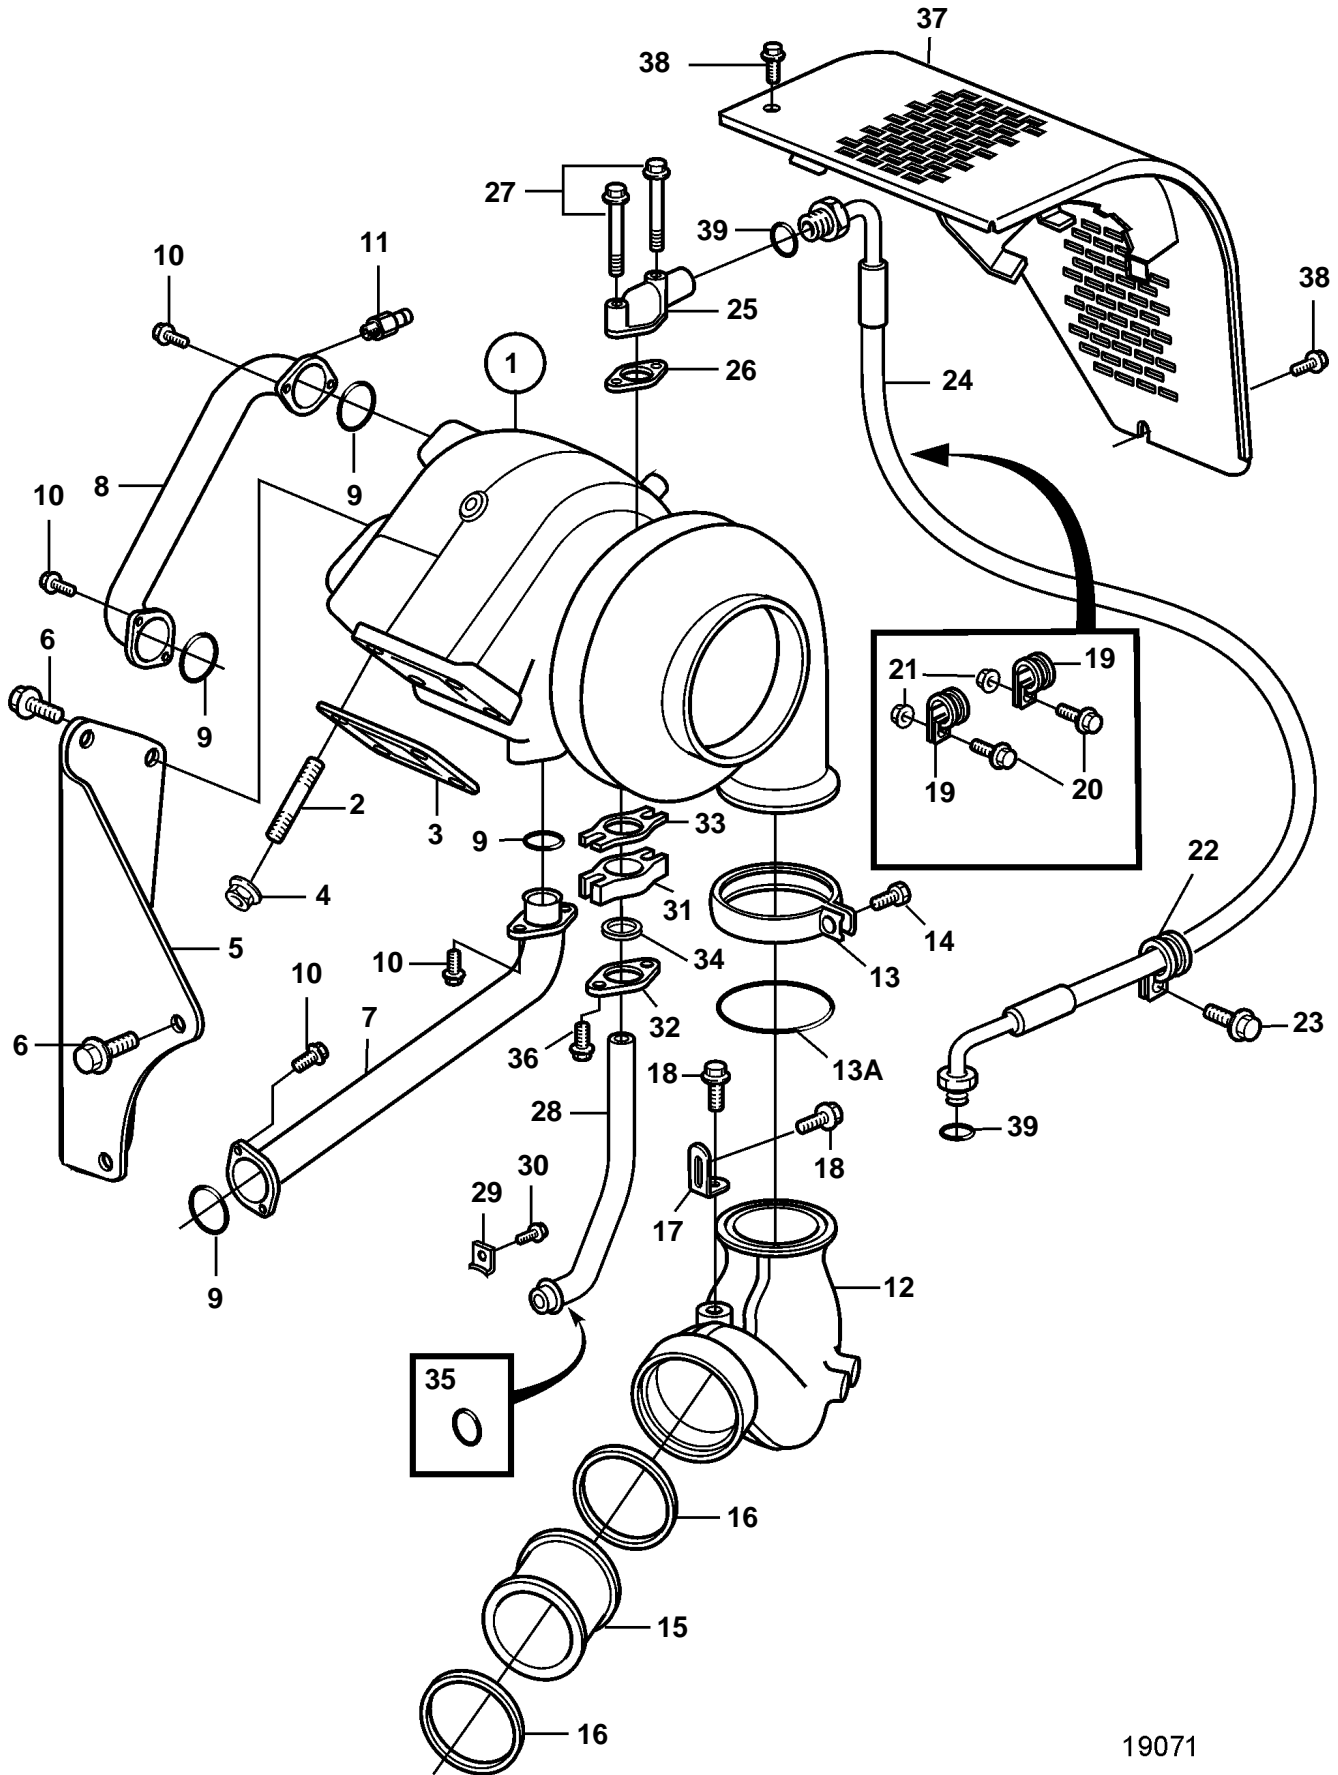

D12C-A MP, D12D-A MP, D12D-B MP, D12D-C MP

19071

D12C-A MP, D12D-A MP, D12D-B MP, D12D-C MP

REF	PART NO.	QTY	DESCRIPTION	SEE SEC.	NOTES
1	3802116	1	Turbocharger, exch		
				4343	
2	20579303	4	Stud		(977299)
3	20784537	1	Gasket		(470939)
4	471622	4	Flange lock nut		
5	3827421	1	Bracket		
6	946441	4	Flange screw		
7	3826600	1	Coolant pipe		
8	3830612	1	Coolant pipe		
9	862637	4	Gasket		
10	946440	8	Flange screw		
11	949918	1	Shut-off cock		
12	865928	1	Charge air pipe		
13	1676424	1	V-band clamp		
13A	1675066	1	Sealing ring		
14	949335	1	Hexagon screw		
15	1661276	1	Intermediate pipe		
16	3825197	2	Sealing ring		
17	965553	1	Bracket		
18	946440	2	Flange screw		
19	949747	2	Clamp		D=15,9mm
20	946440	2	Flange screw		
21	945408	2	Flange nut		
22	942810	1	Clamp		D=17,5mm
23	946441	1	Flange screw		
24	3818398	1	Oil hose		(3837492)
25	8192268	1	· Flange		
26	420641	1	Gasket		
27	946470	2	Flange screw		
28	3832816	1	Oil return pipe		
29	1546531	1	Lock brace		
30	946440	1	Flange screw		
31	8148729	1	Connector		
32	469543	1	Flange		
33	470993	1	Gasket		
34	469601	1	Sealing ring		
35	1547255	1	Sealing ring		
36	947760	2	Flange screw		
37	3827868	1	Heat shield		
38	947107	3	Flange screw		
39	976971	2	O-ring		