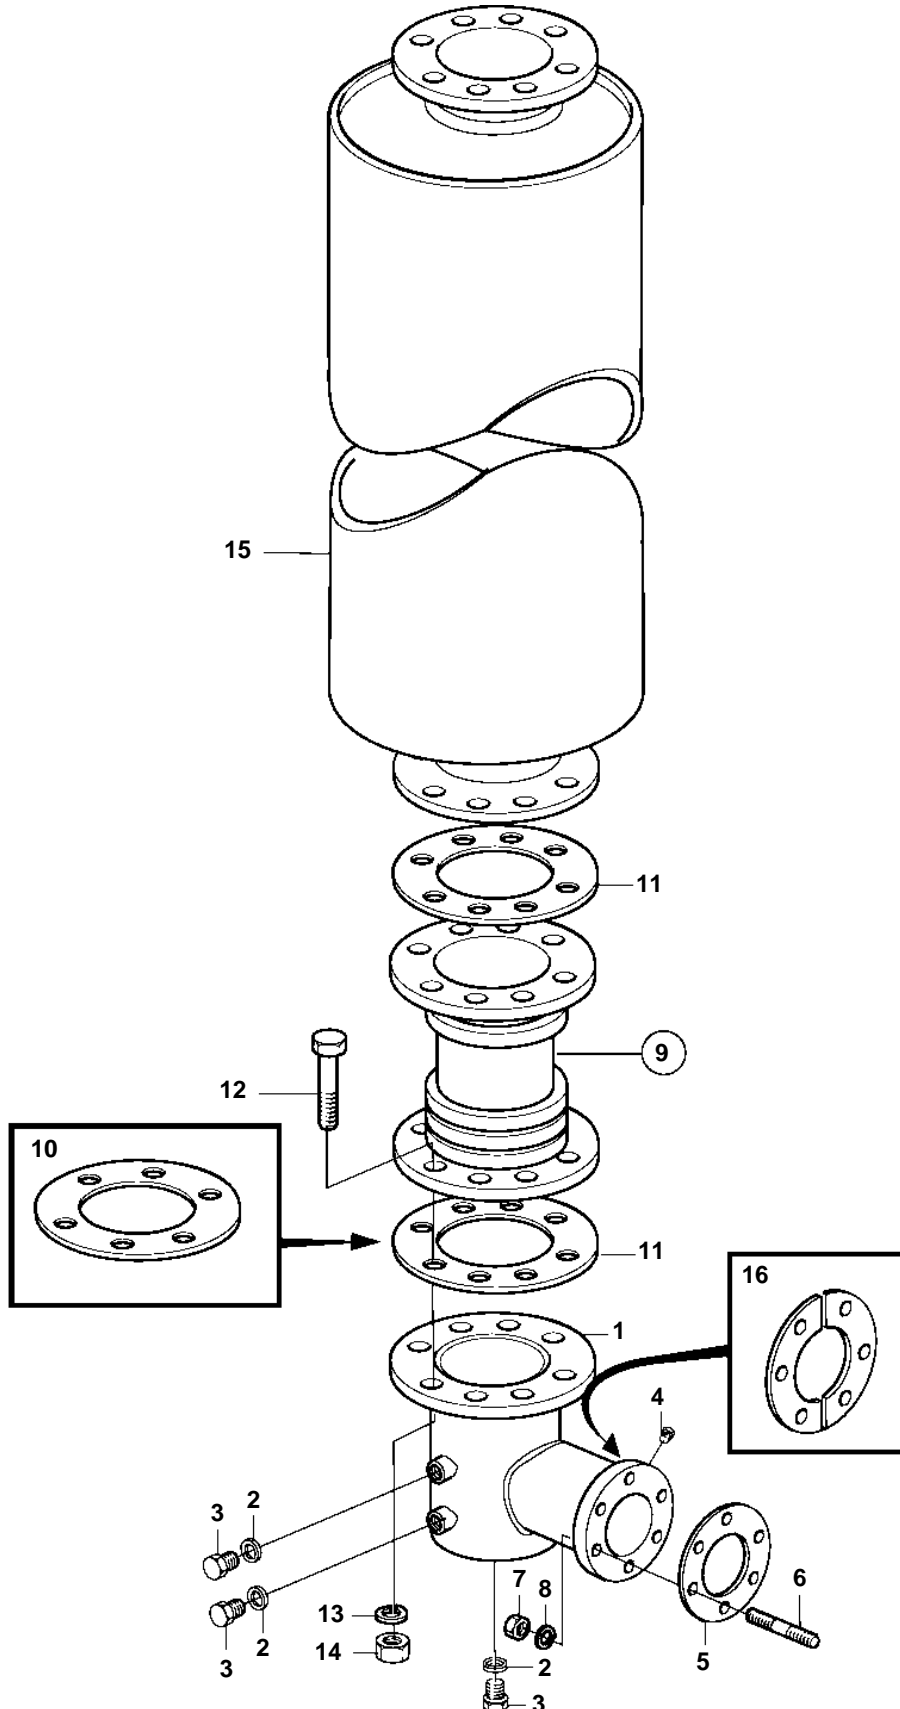

D12D-A MH, D12D-B MH, D12D-C MH, D12C-A MP, D12D-A MP, D12D-B MP, D12D-C MP, D12D-D MP

19086

D12D-A MH, D12D-B MH, D12D-C MH, D12C-A MP, D12D-A MP, D12D-B MP, D12D-C MP, D12D-D MP

REF	PART NO.	QTY	DESCRIPTION	NOTES
1	3832667	1	Exhaust riser	
2	947626	3	Gasket	
3	914392	3	Plug	
4	479979	1	Plug	(191026)
5	863353	1	Gasket	
6	479972	6	Stud	
7	943927	6	Hexagon nut	
8	941908	6	Spring washer	
9	865300	1	Compensator	
10	849981	X	· Flange	
11	862950	X	· Gasket	
12	955366	16	· Hexagon screw	
13	941912	16	· Spring washer	
14	955785	16	· Hexagon nut	
15	849832	1	Muffler	
	3830517	1	Muffler	With spark arrestor.
16	863442	2	Flange	